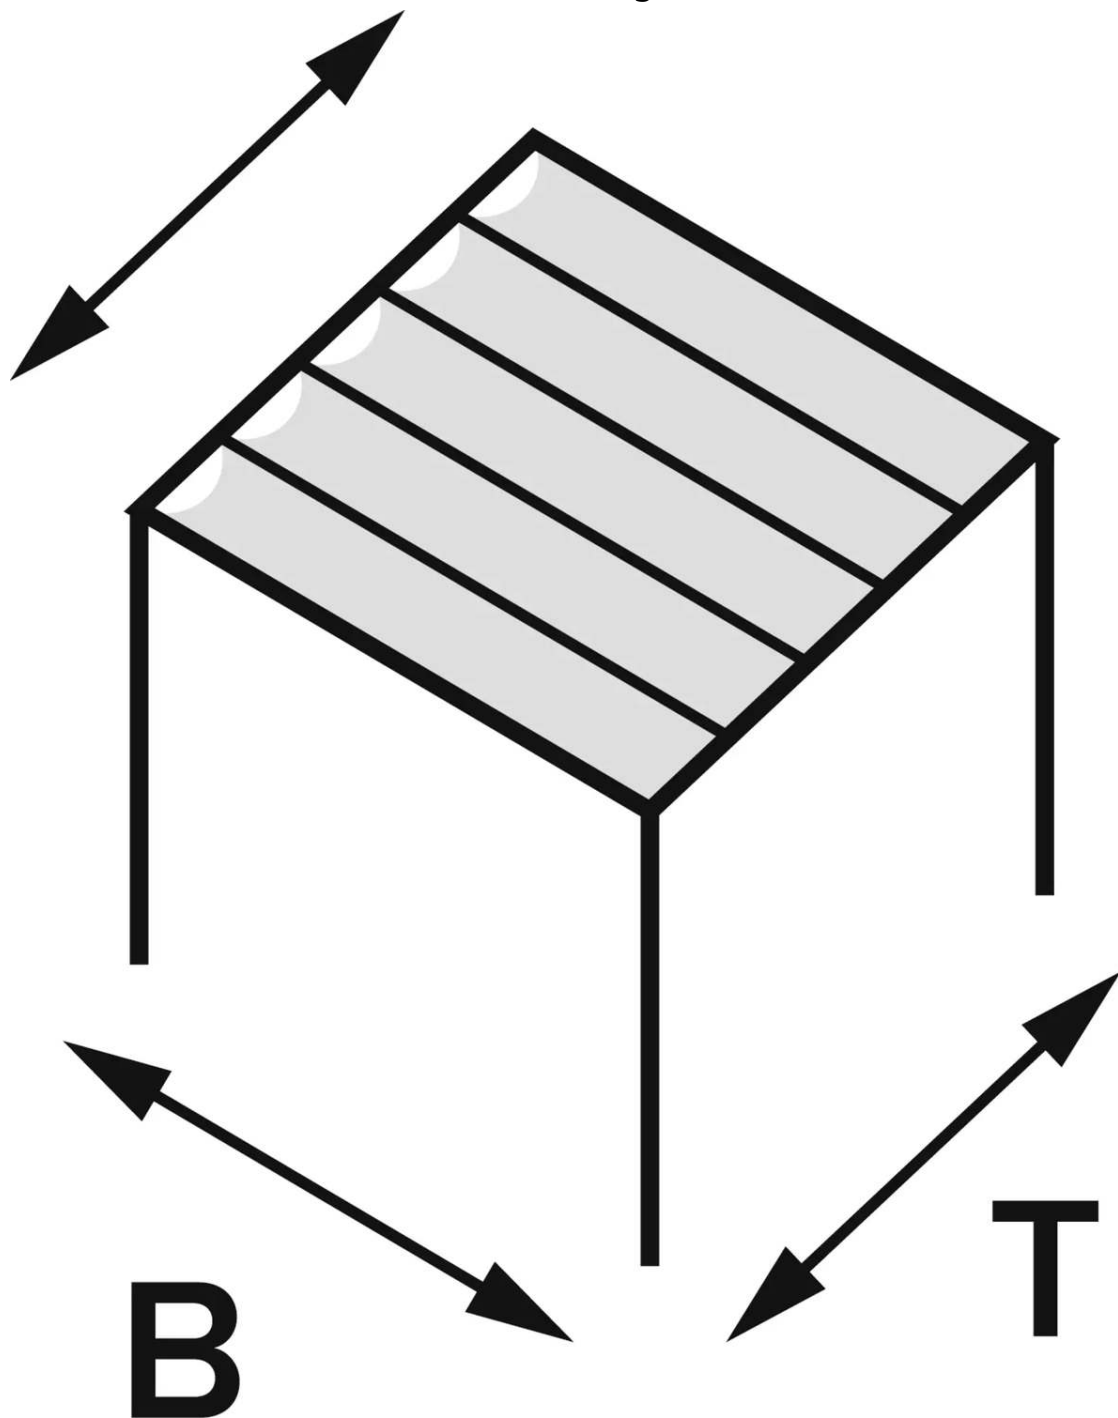

LÖSUNGEN FÜR STADTMOBILIAR, FAHRRADINFRASTRUKTUR
UND ÜBERDACHUNGEN

Pergola PESARO

4000 x 4000 mm, Tuch: lichtdurchlässiges Netztuch - 231.059

BESTELL-HOTLINE + BERATUNG zum Nulltarif! (Mo–Do 7:00–18:00 Uhr und Fr 7:00–17:00 Uhr)

0800 100 49 02 | beratung@ziegler-metall.de | www.ziegler-metall.de

Angebote für gewerbliche Kunden. Netto-Preise zzgl. gesetzl. MwSt.

Pergola PESARO

4000 x 4000 mm, Tuch: lichtdurchlässiges Netztuch

Konstruktion:

Aluminiumkonstruktion mit Pfosten und Querträger (120 x 120 mm) sowie Schieberverdeck mit Pfetten (45 x 59 mm) zur Aufnahme der Tuchbespannung. Das mühelose Öffnen und Schließen des Beschattungssystems erfolgt manuell über eine Zugstange.

Windlast : Zone 4

Oberfläche Stahlteile : pulverbeschichtet

Artikelbezeichnung : Pergola PESARO (ohne Rück- / Seitenwände)

Oberfläche Konstruktion : pulverbeschichtet

Lichte Höhe : 2400 mm

Ausführung : lichtdurchlässiges Netztuch SOLTIS W96