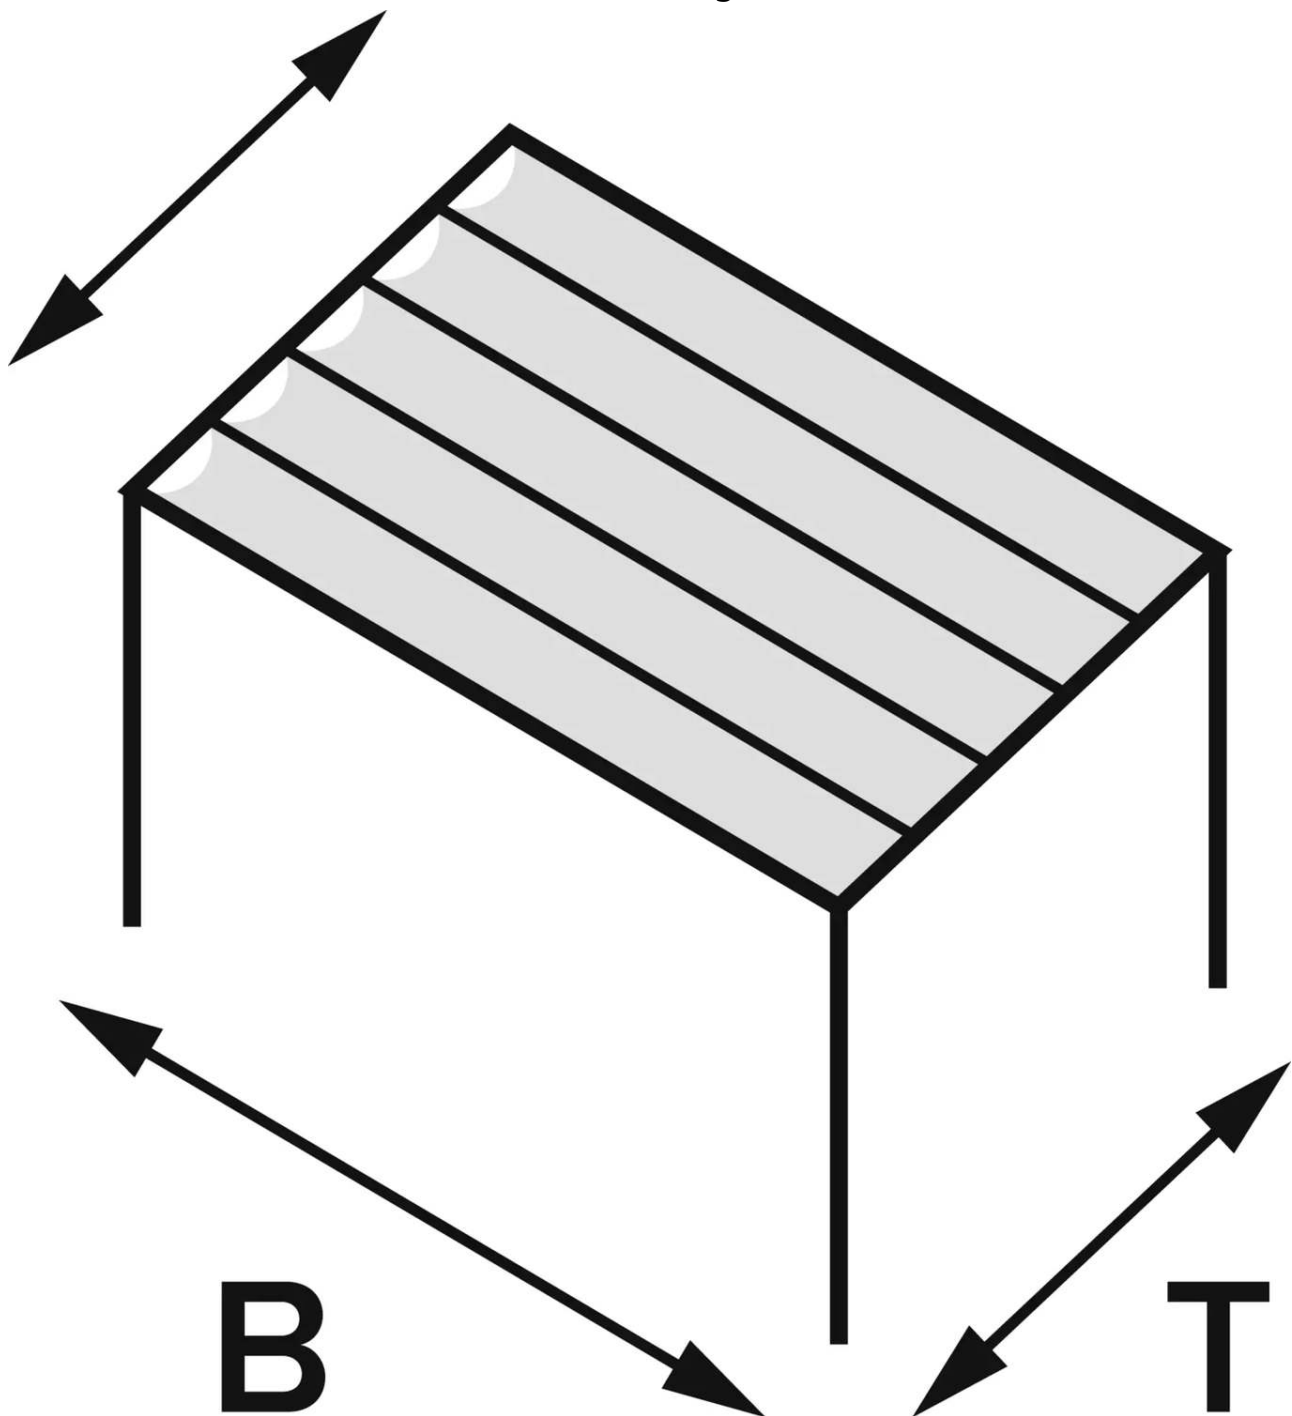

LÖSUNGEN FÜR STADTMOBILIAR, FAHRRADINFRASTRUKTUR
UND ÜBERDACHUNGEN

Pergola PESARO

4000 x 3000 mm, Tuch: lichtdurchlässiges Netztuch - 231.060

BESTELL-HOTLINE + BERATUNG zum Nulltarif! (Mo–Do 7:00–18:00 Uhr und Fr 7:00–17:00 Uhr)

0800 100 49 02 | beratung@ziegler-metall.de | www.ziegler-metall.de

Angebote für gewerbliche Kunden. Netto-Preise zzgl. gesetzl. MwSt.

Pergola PESARO

4000 x 3000 mm, Tuch: lichtdurchlässiges Netztuch

Konstruktion:

Aluminiumkonstruktion mit Pfosten und Querträger (120 x 120 mm) sowie Schieberverdeck mit Pfetten (45 x 59 mm) zur Aufnahme der Tuchbespannung. Das mühelose Öffnen und Schließen des Beschattungssystems erfolgt manuell über eine Zugstange.

Windlast : Zone 4

Oberfläche Stahlteile : pulverbeschichtet

Artikelbezeichnung : Pergola PESARO (ohne Rück- / Seitenwände)

Oberfläche Konstruktion : pulverbeschichtet

Dachtiefe : 3000 mm

Lichte Höhe : 2400 mm