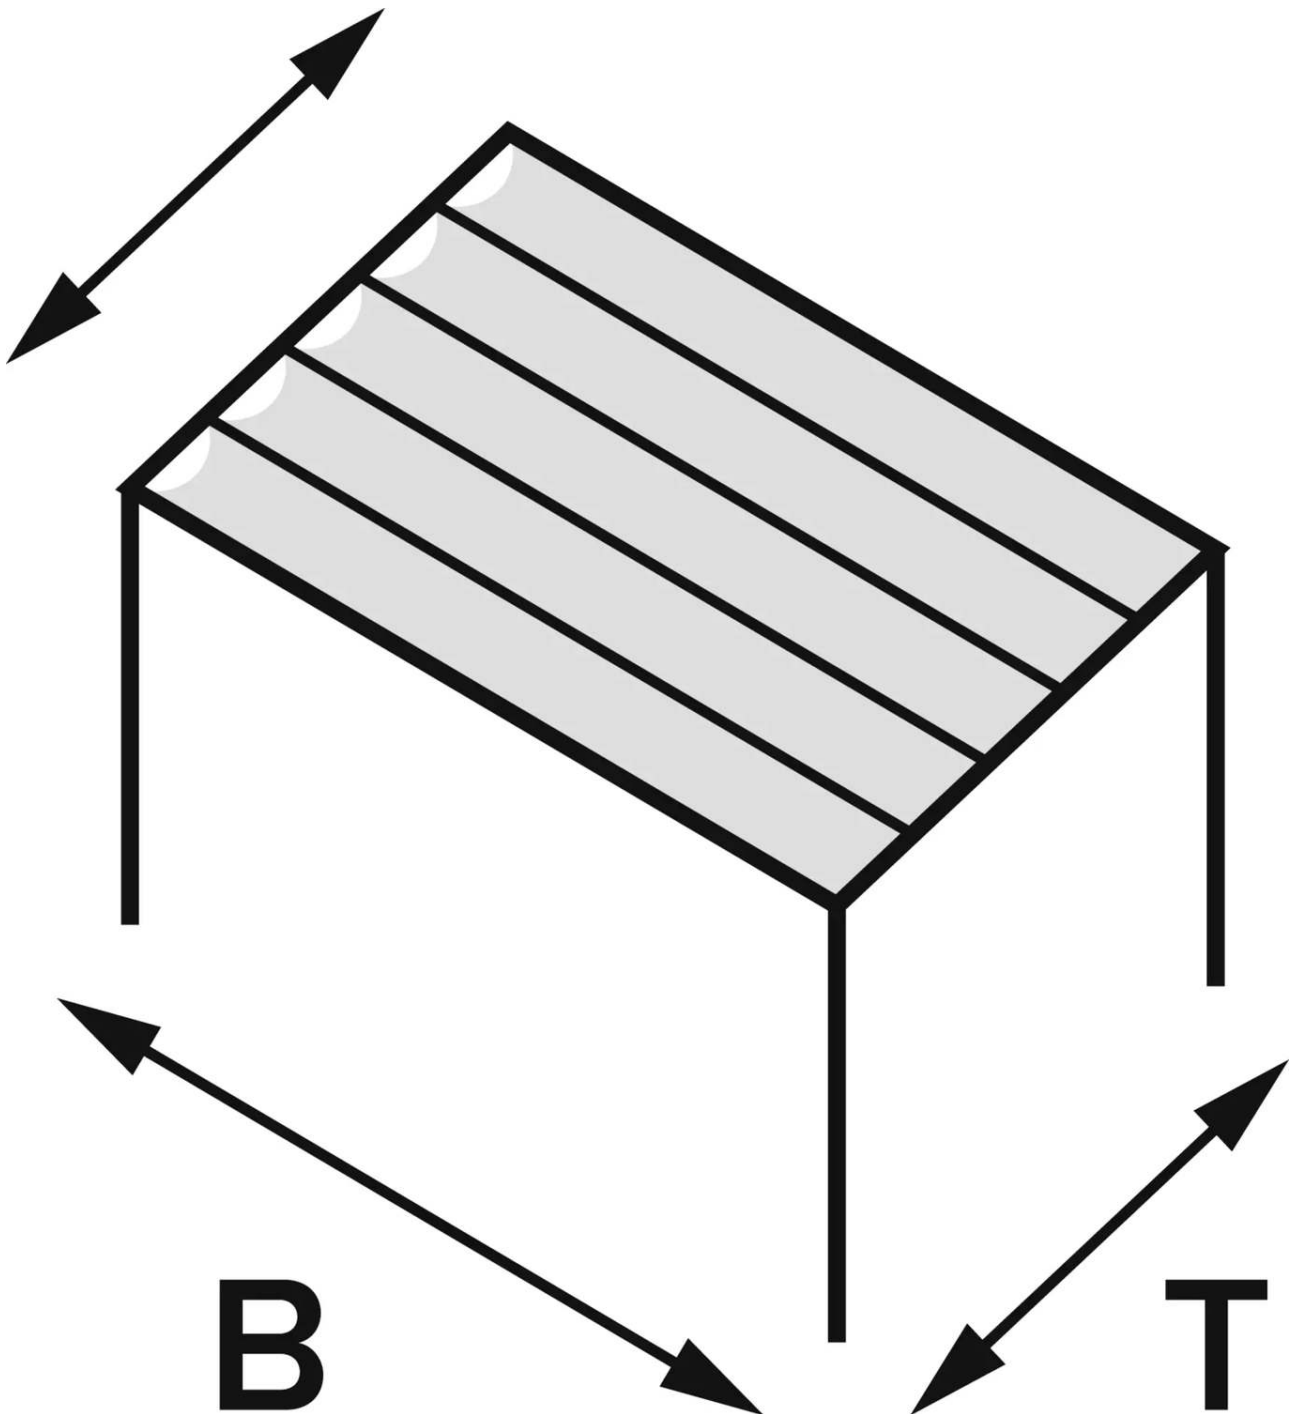

LÖSUNGEN FÜR STADTMOBILIAR, FAHRRADINFRASTRUKTUR
UND ÜBERDACHUNGEN

Pergola PESARO

5000 x 3000 mm, Tuch: lichtdurchlässiges Netztuch - 231.061

BESTELL-HOTLINE + BERATUNG zum Nulltarif! (Mo–Do 7:00–18:00 Uhr und Fr 7:00–17:00 Uhr)

0800 100 49 02 | beratung@ziegler-metall.de | www.ziegler-metall.de

Angebote für gewerbliche Kunden. Netto-Preise zzgl. gesetzl. MwSt.

Pergola PESARO

5000 x 3000 mm, Tuch: lichtdurchlässiges Netztuch

Konstruktion:

Aluminiumkonstruktion mit Pfosten und Querträger (120 x 120 mm) sowie Schieberverdeck mit Pfetten (45 x 59 mm) zur Aufnahme der Tuchbespannung. Das mühelose Öffnen und Schließen des Beschattungssystems erfolgt manuell über eine Zugstange.

Windlast : Zone 4

Oberfläche Stahlteile : pulverbeschichtet

Artikelbezeichnung : Pergola PESARO (ohne Rück- / Seitenwände)

Oberfläche Konstruktion : pulverbeschichtet

Lichte Höhe : 2400 mm

Ausführung : lichtdurchlässiges Netztuch SOLTIS W96