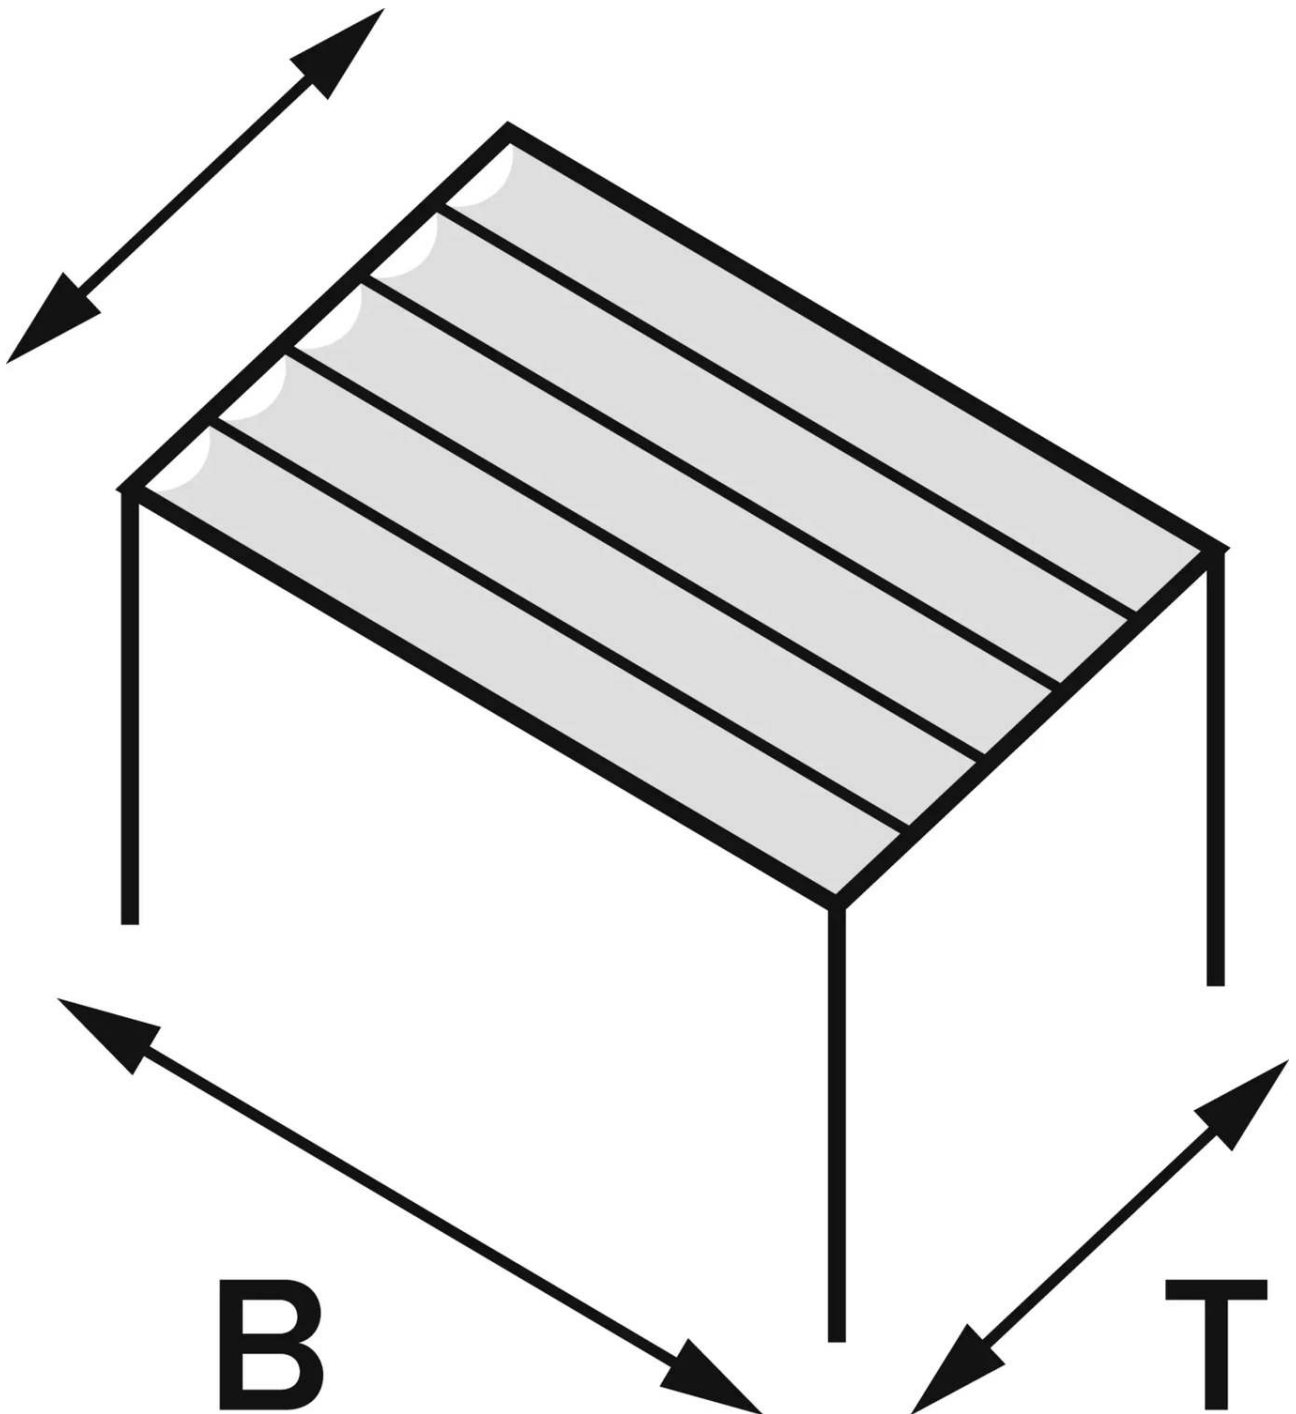

LÖSUNGEN FÜR STADTMOBILIAR, FAHRRADINFRASTRUKTUR
UND ÜBERDACHUNGEN

Pergola PESARO

5000 x 4000 mm, Tuch: lichtdurchlässiges Netztuch - 231.062

BESTELL-HOTLINE + BERATUNG zum Nulltarif! (Mo–Do 7:00–18:00 Uhr und Fr 7:00–17:00 Uhr)

0800 100 49 02 | beratung@ziegler-metall.de | www.ziegler-metall.de

Angebote für gewerbliche Kunden. Netto-Preise zzgl. gesetzl. MwSt.

Pergola PESARO

5000 x 4000 mm, Tuch: lichtdurchlässiges Netztuch

Konstruktion:

Aluminiumkonstruktion mit Pfosten und Querträger (120 x 120 mm) sowie Schieberverdeck mit Pfetten (45 x 59 mm) zur Aufnahme der Tuchbespannung. Das mühelose Öffnen und Schließen des Beschattungssystems erfolgt manuell über eine Zugstange.

Windlast : Zone 4

Oberfläche Stahlteile : pulverbeschichtet

Artikelbezeichnung : Pergola PESARO (ohne Rück- / Seitenwände)

Oberfläche Konstruktion : pulverbeschichtet

Lichte Höhe : 2400 mm

Ausführung : lichtdurchlässiges Netztuch SOLTIS W96