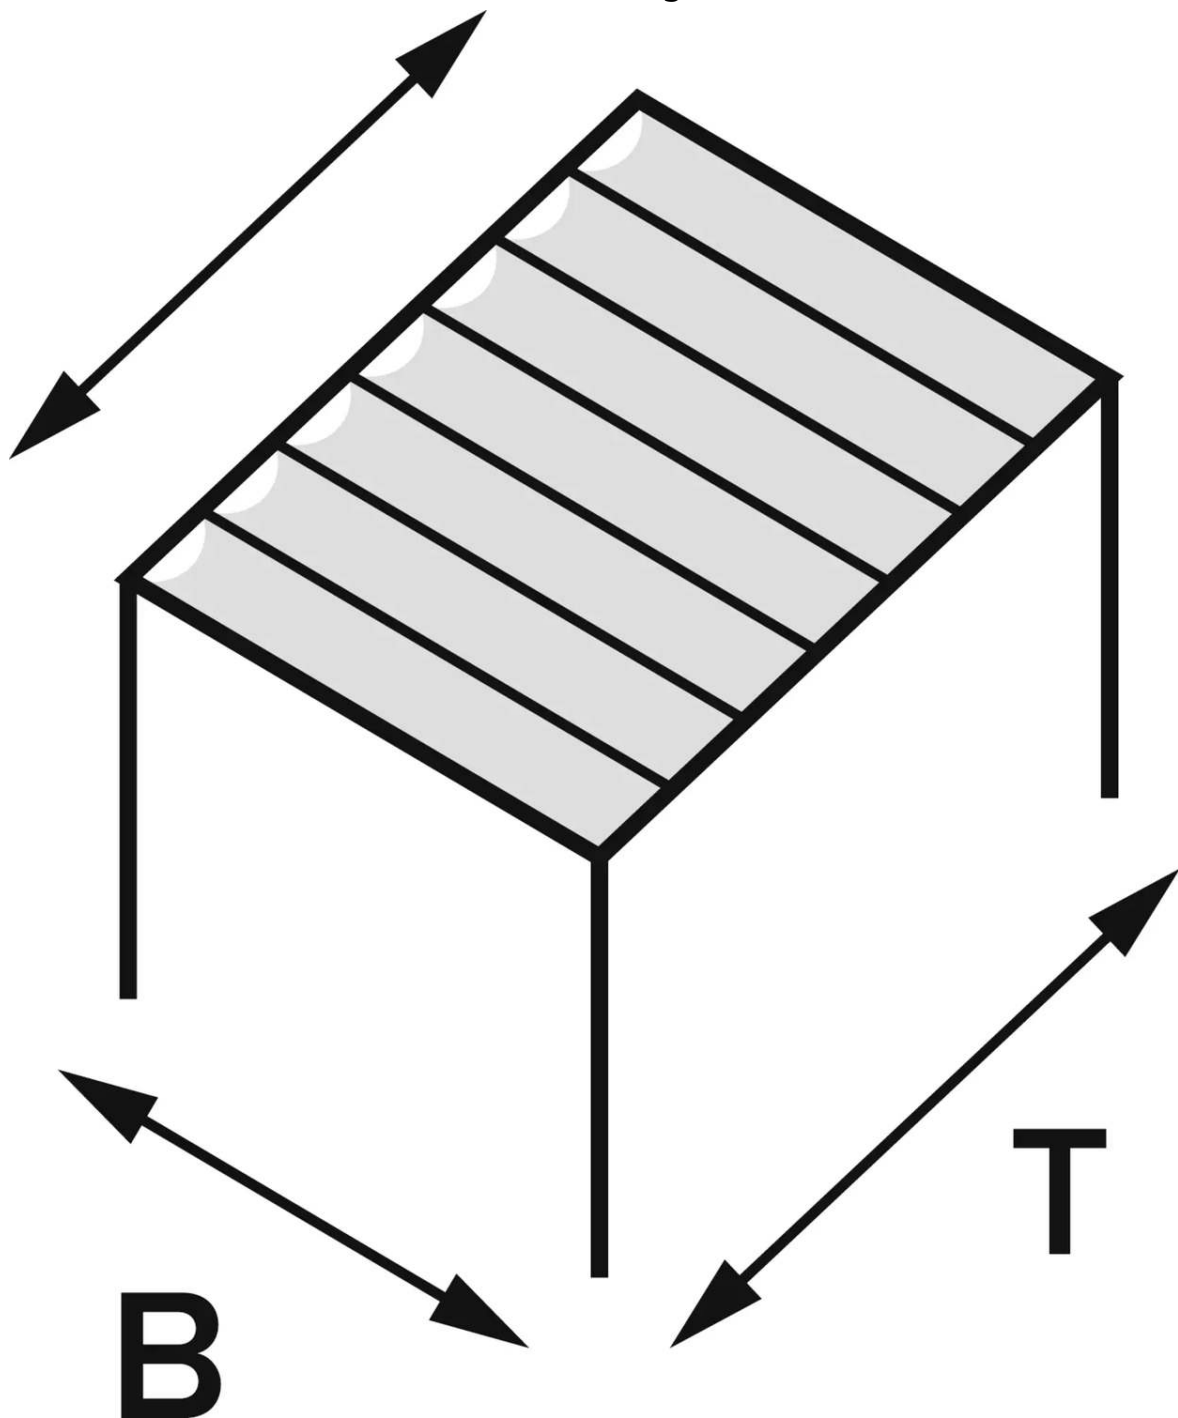

LÖSUNGEN FÜR STADTMOBILIAR, FAHRRADINFRASTRUKTUR
UND ÜBERDACHUNGEN

Pergola PESARO

3000 x 4000 mm, Tuch: lichtdurchlässiges Netztuch - 231.063

BESTELL-HOTLINE + BERATUNG zum Nulltarif! (Mo–Do 7:00–18:00 Uhr und Fr 7:00–17:00 Uhr)

0800 100 49 02 | beratung@ziegler-metall.de | www.ziegler-metall.de

Angebote für gewerbliche Kunden. Netto-Preise zzgl. gesetzl. MwSt.

Pergola PESARO

3000 x 4000 mm, Tuch: lichtdurchlässiges Netztuch

Konstruktion:

Aluminiumkonstruktion mit Pfosten und Querträger (120 x 120 mm) sowie Schieberverdeck mit Pfetten (45 x 59 mm) zur Aufnahme der Tuchbespannung. Das mühelose Öffnen und Schließen des Beschattungssystems erfolgt manuell über eine Zugstange.

Windlast : Zone 4

Oberfläche Stahlteile : pulverbeschichtet

Artikelbezeichnung : Pergola PESARO (ohne Rück- / Seitenwände)

Oberfläche Konstruktion : pulverbeschichtet

Lichte Höhe : 2400 mm

Ausführung : lichtdurchlässiges Netztuch SOLTIS W96