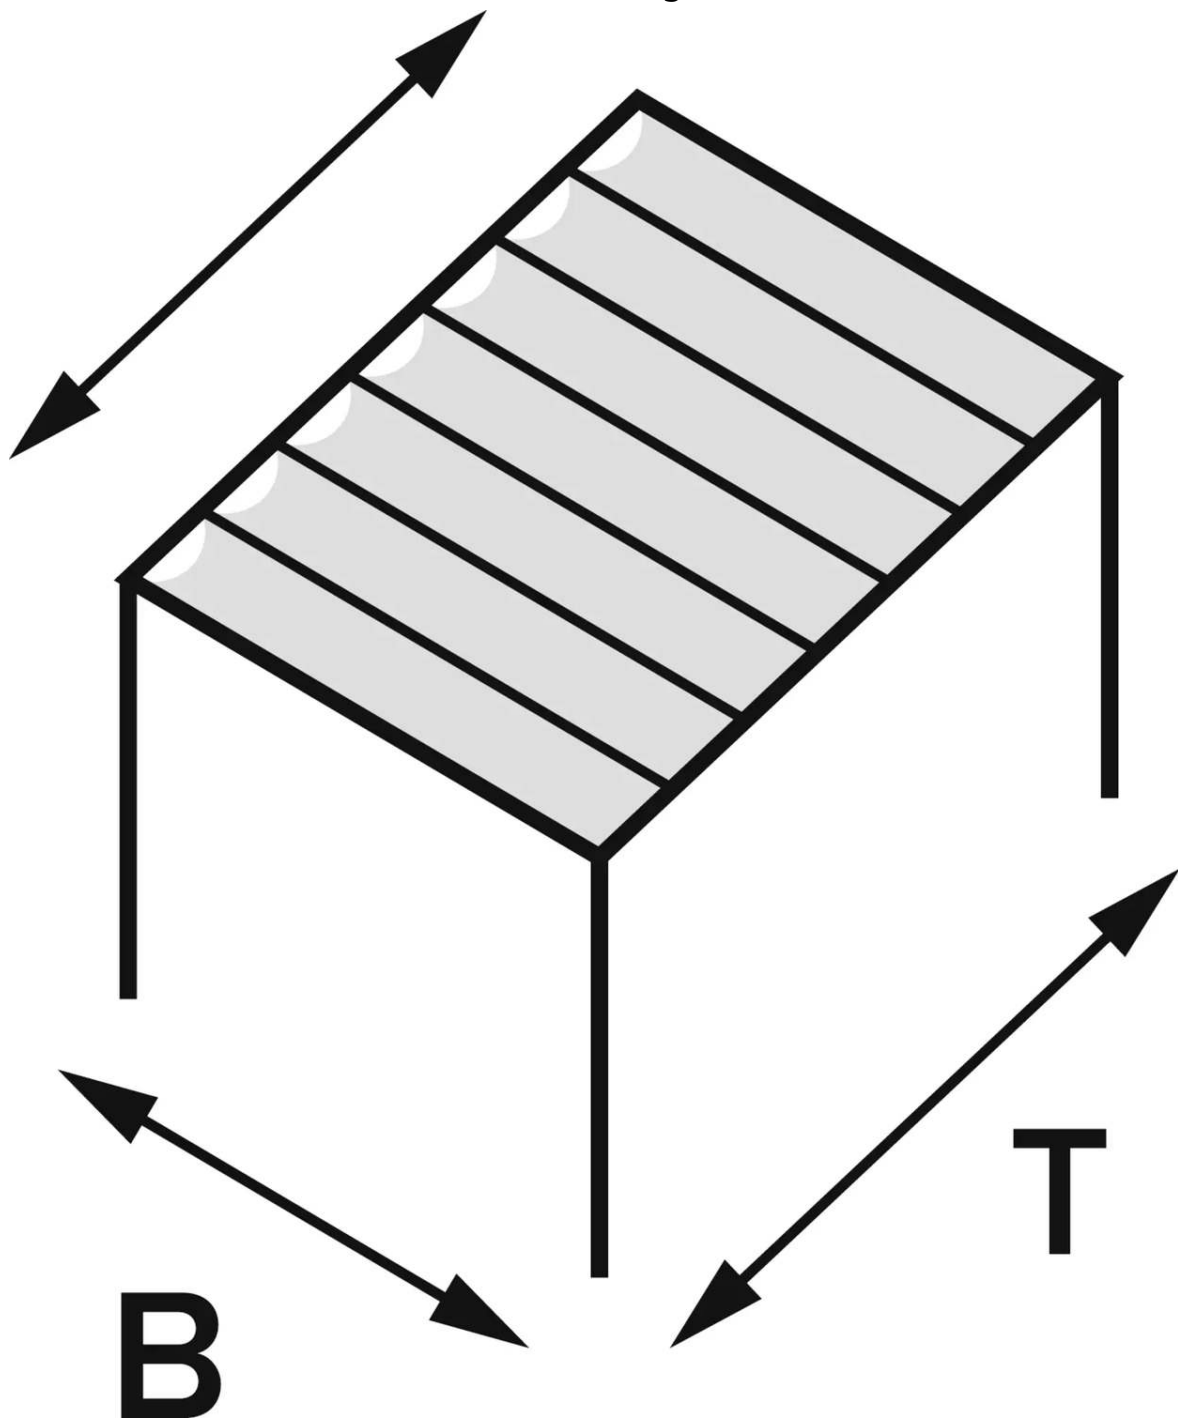

LÖSUNGEN FÜR STADTMOBILIAR, FAHRRADINFRASTRUKTUR
UND ÜBERDACHUNGEN

Pergola PESARO

3000 x 6000 mm, Tuch: lichtdurchlässiges Netztuch - 231.064

BESTELL-HOTLINE + BERATUNG zum Nulltarif! (Mo–Do 7:00–18:00 Uhr und Fr 7:00–17:00 Uhr)

0800 100 49 02 | beratung@ziegler-metall.de | www.ziegler-metall.de

Angebote für gewerbliche Kunden. Netto-Preise zzgl. gesetzl. MwSt.