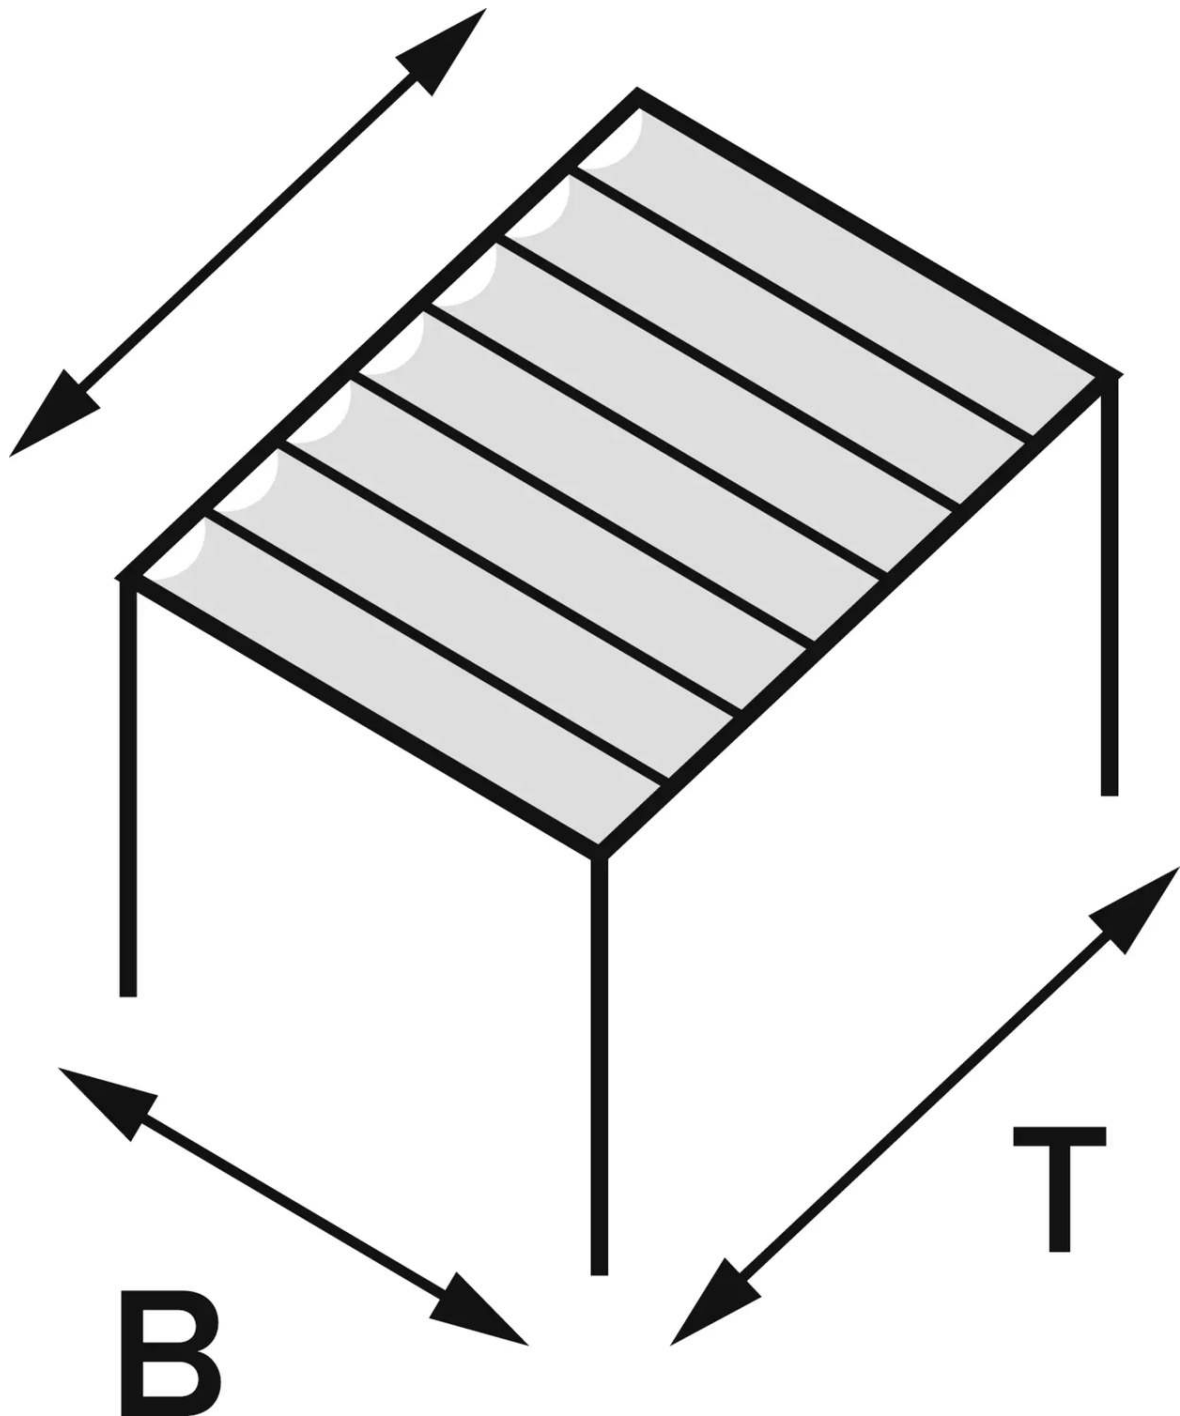

LÖSUNGEN FÜR STADTMOBILIAR, FAHRRADINFRASTRUKTUR
UND ÜBERDACHUNGEN

Pergola PESARO

4000 x 6000 mm, Tuch: lichtdurchlässiges Netztuch - 231.065

BESTELL-HOTLINE + BERATUNG zum Nulltarif! (Mo–Do 7:00–18:00 Uhr und Fr 7:00–17:00 Uhr)

0800 100 49 02 | beratung@ziegler-metall.de | www.ziegler-metall.de

Angebote für gewerbliche Kunden. Netto-Preise zzgl. gesetzl. MwSt.

Pergola PESARO

4000 x 6000 mm, Tuch: lichtdurchlässiges Netztuch

Konstruktion:

Aluminiumkonstruktion mit Pfosten und Querträger (120 x 120 mm) sowie Schieberverdeck mit Pfetten (45 x 59 mm) zur Aufnahme der Tuchbespannung. Das mühelose Öffnen und Schließen des Beschattungssystems erfolgt manuell über eine Zugstange.

Gesamthöhe : 2540 mm

Dachbreite : 4000 mm

Dachtiefe : 6000 mm

Gewicht : 250 kg

zum Webshop