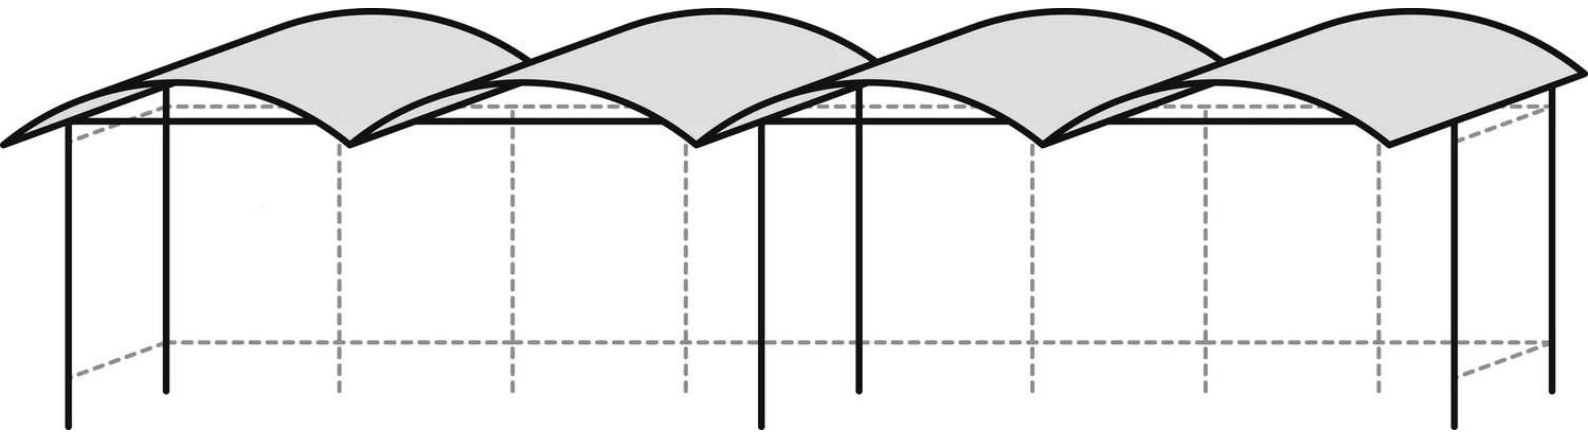

BESTELL-HOTLINE + BERATUNG zum Nulltarif! (Mo–Do 7:00–18:00 Uhr und Fr 7:00–17:00 Uhr)

0800 100 49 02 | beratung@ziegler-metall.de | www.ziegler-metall.de

Angebote für gewerbliche Kunden. Netto-Preise zzgl. gesetzl. MwSt.