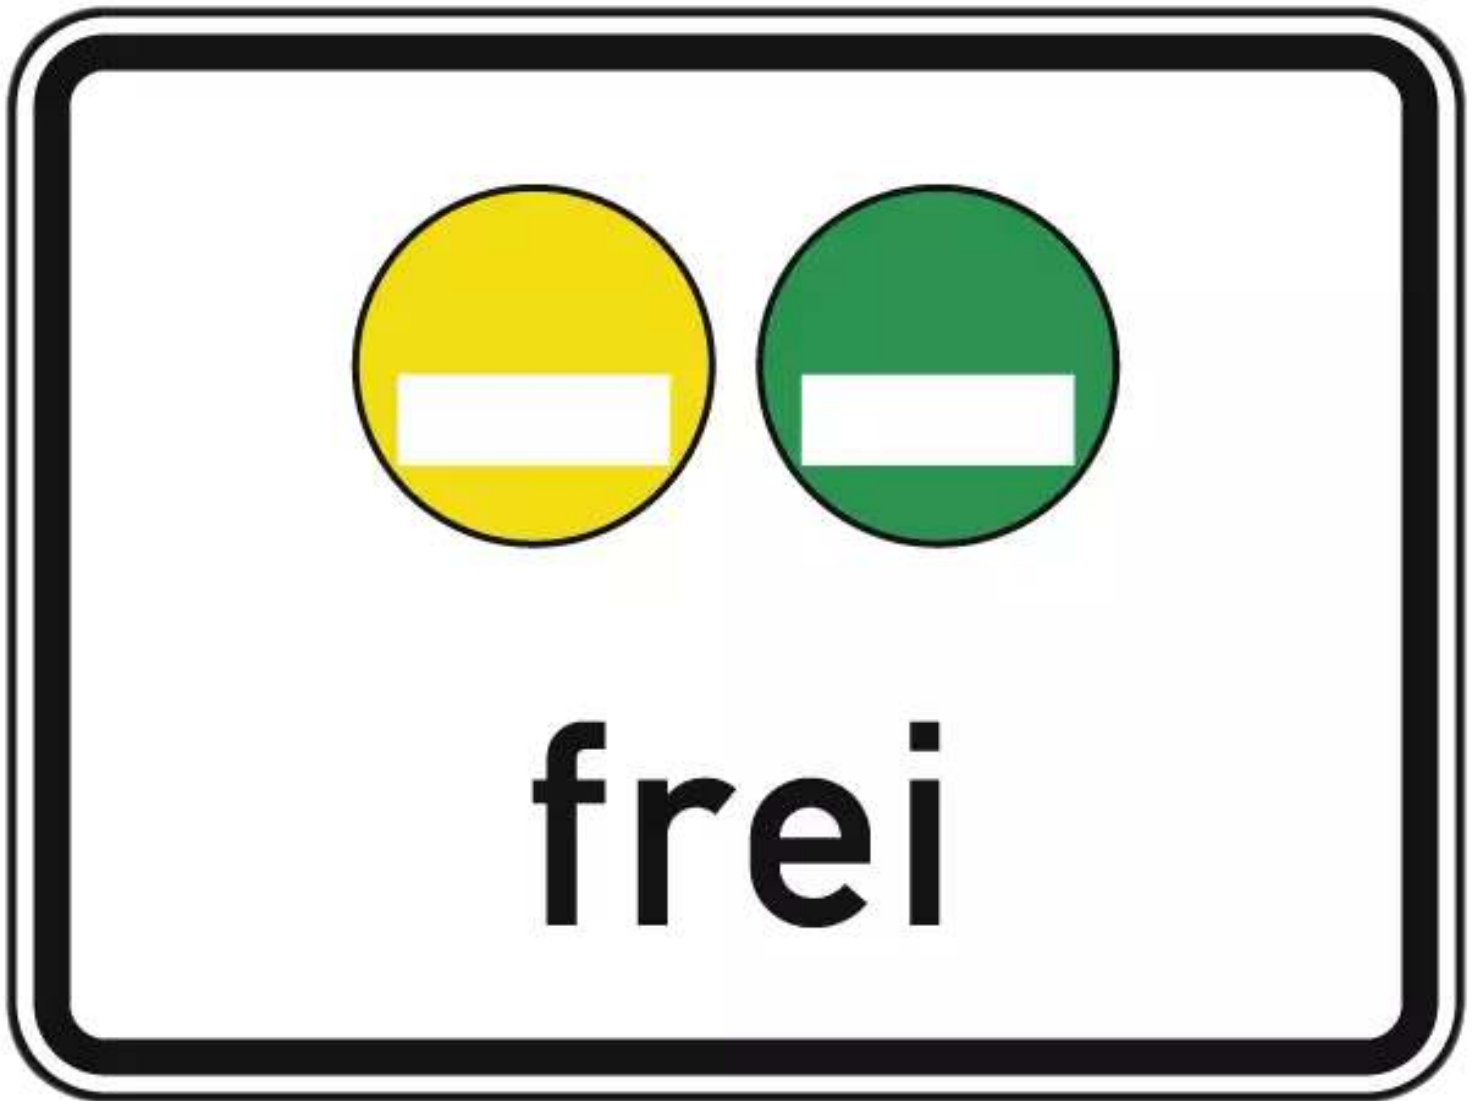

ZIEGLER[®]
Mehr Wert für draußen.

Ihr innovativer Partner für Stahlleichtbau
und Freiflächengestaltung

TOP-QUALITÄT
direkt vom
HERSTELLER

Verkehrszeichen **UMWELTPLAKETTE GELB, GRÜN**

450 x 600 mm, RA 1 - 258.413

Verkehrszeichen **UMWELTPLAKETTE GELB, GRÜN**

450 x 600 mm, RA 1

Verkehrsschild in Flachform aus 2 mm starkem Aluminiumblech. Mit reflektierender Folie der Reflexionsklasse RA 1 (eingebundene Mikroglassugeln) entsprechend den Gütebedingungen für Verkehrszeichen gefertigt. Das Verkehrszeichen entspricht den Bestimmungen der Straßenverkehrsordnung (StVO). Befestigung mittels Rohrschelle siehe Zubehör.

Gewicht : 1 kg

Material : Aluminium

Reflexions-Klasse : RA 1

Produkttyp : Verkehrszeichen

Schildart : Verkehrsschild

Maße : 450 x 600 mm

Verkehrszeichen-Nummer : 1031-51

Bezeichnung : Freistellung vom Verkehrsverbot. Gelbe und grüne Plakete frei