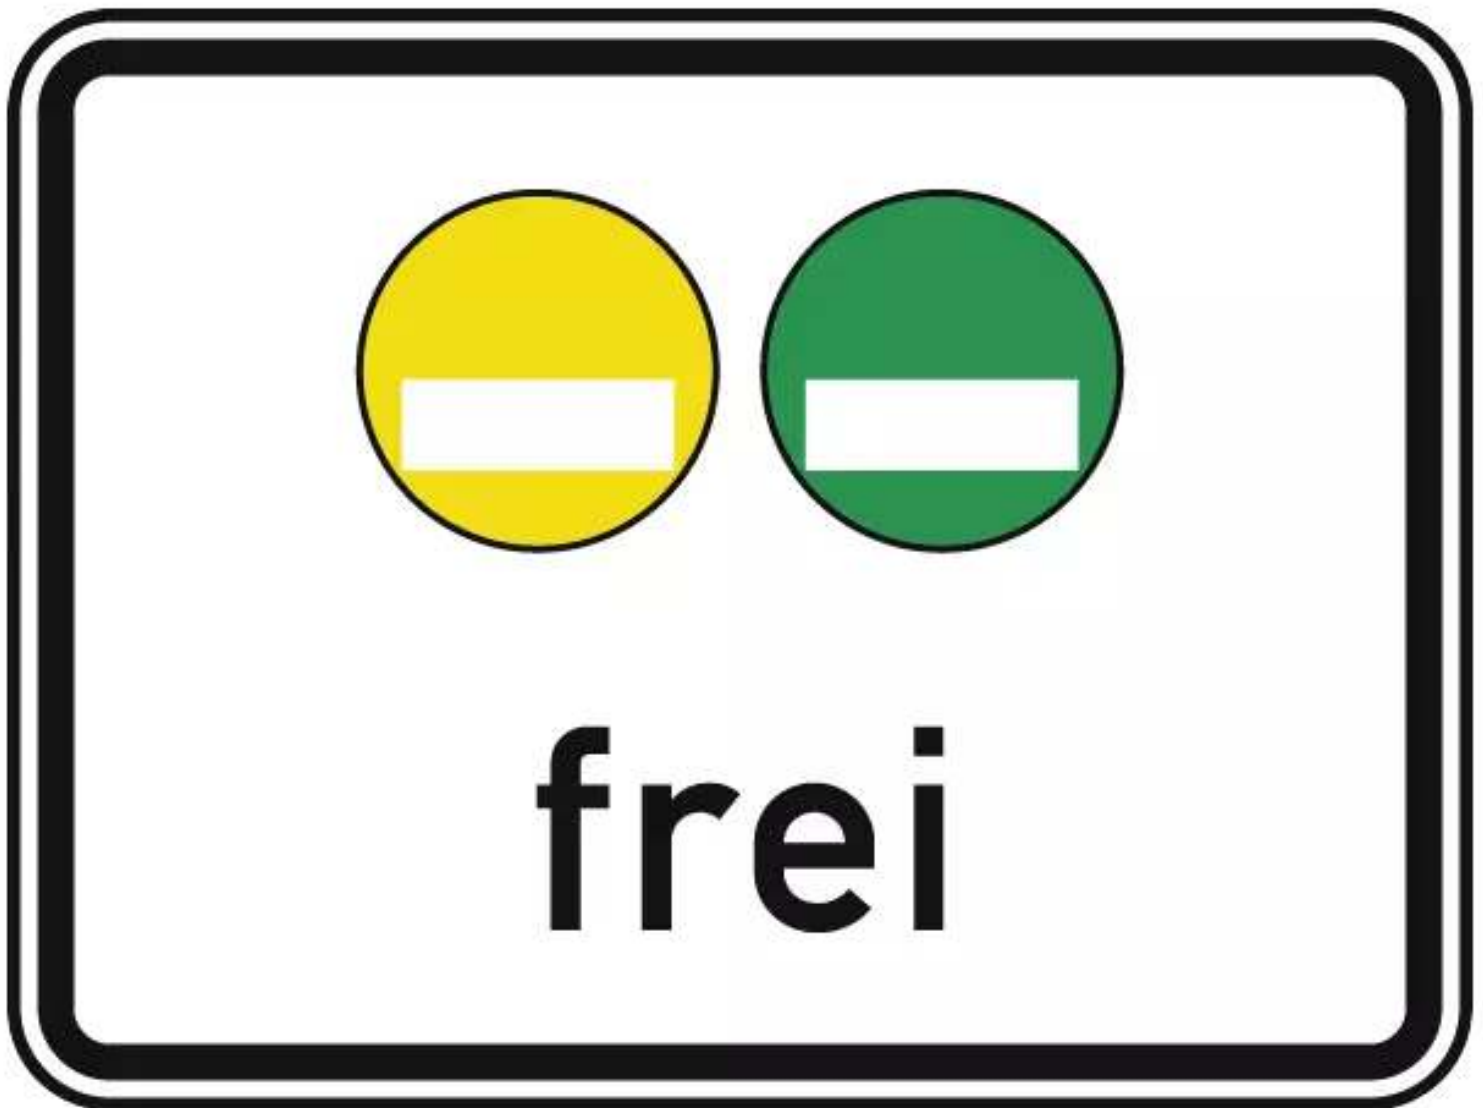

ZIEGLER[®]
Mehr Wert für draußen.

Ihr innovativer Partner für Stahlleichtbau
und Freiflächengestaltung

TOP-QUALITÄT
direkt vom
HERSTELLER

Verkehrszeichen UMWELTPLAKETTE GELB, GRÜN
450 x 600 mm, RA 2 - 258.415

Verkehrszeichen **UMWELTPLAKETTE GELB, GRÜN**

450 x 600 mm, RA 2

Verkehrsschild in Flachform aus 2 mm starkem Aluminiumblech. Mit reflektierender Folie der Reflexionsklasse RA 2 (hochwertig, höhere Lichtdichte, langlebige mikroprismatische Folie) entsprechend den Gütebedingungen für Verkehrszeichen gefertigt. Das Verkehrszeichen entspricht den Bestimmungen der Straßenverkehrsordnung (StVO). Befestigung mittels Rohrschelle siehe Zubehör.

Gewicht : 1 kg

Material : Aluminium

Reflexions-Klasse : RA 2

Produkttyp : Verkehrszeichen

Schildart : Verkehrsschild

Maße : 450 x 600 mm

Verkehrszeichen-Nummer : 1031-51

Bezeichnung : Freistellung vom Verkehrsverbot. Gelbe und grüne Plakete frei