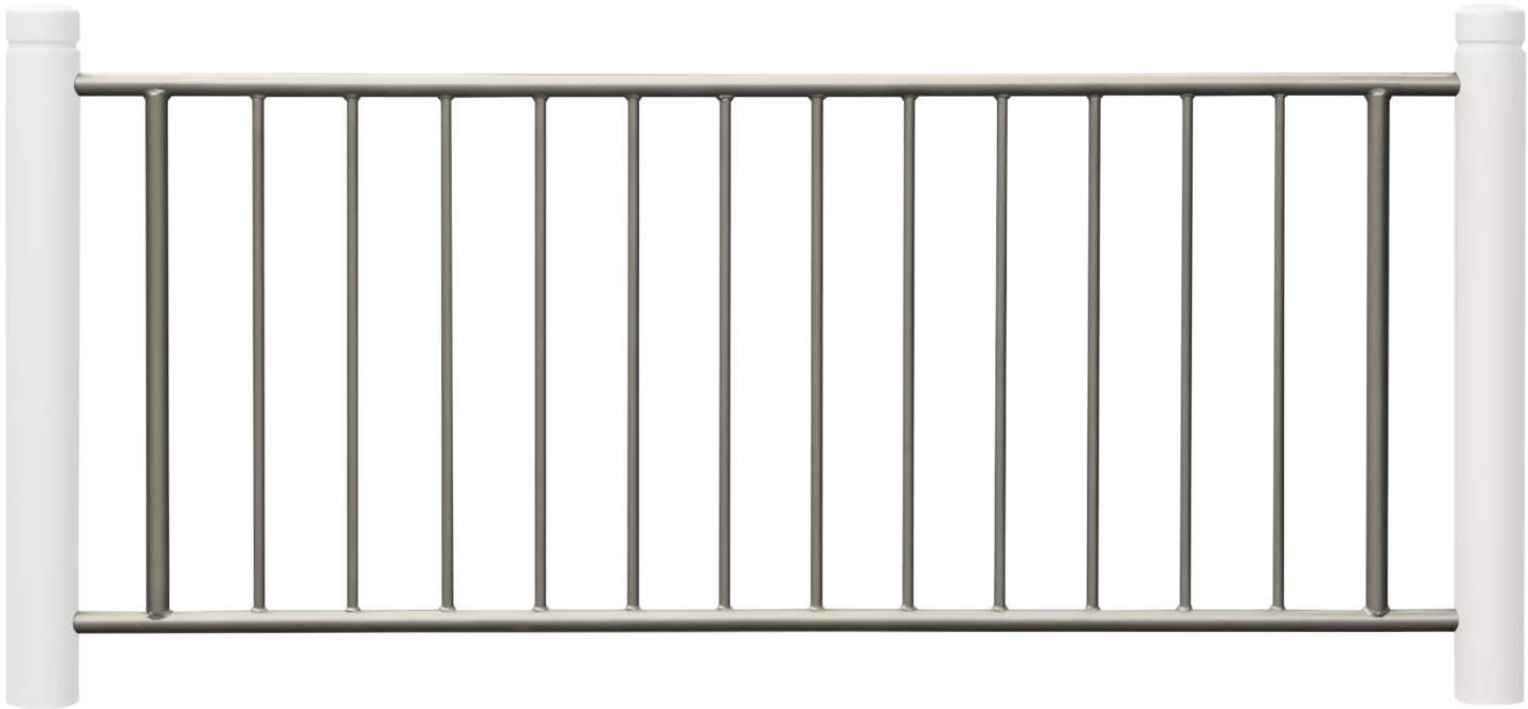

ZIEGLER[®]
Mehr Wert für draußen.

Ihr innovativer Partner für Stahlleichtbau
und Freiflächengestaltung

Gitterelement für Poller BOULEVARD 83
vertikal, Breite 1970 mm - 264.094

TOP-QUALITÄT
- direkt vom -
HERSTELLER!

Gitterelement für Poller BOULEVARD 83

vertikal, Breite 1970 mm

Gitterelement mit Rahmen aus Stahlrohr (\varnothing 34 mm) und mit Füllstäben aus Rundstahl (\varnothing 18 mm).

Lichte Breite : 1970 mm

Befestigungsart : zur Pfostenbefestigung

Material : Stahl

Ausführung : Gitterelement vertikal

Gewicht : 29 kg

Höhe : 800 mm

zum Webshop