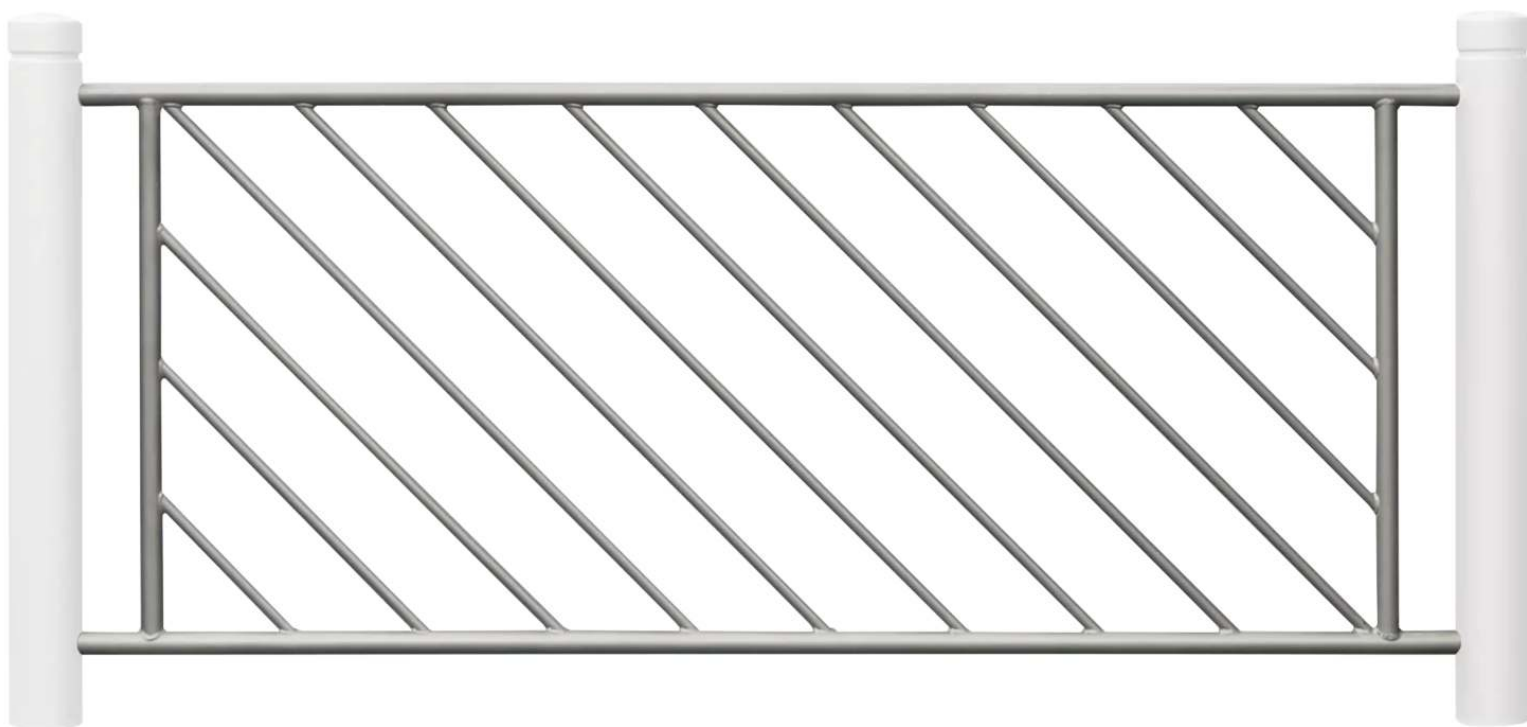

Ihr innovativer Partner für Stahlleichtbau
und Freiflächengestaltung

Gitterelement für Poller BOULEVARD 83

diagonal, Breite 1970 mm - 264.096

TOP-QUALITÄT
- direkt vom -
HERSTELLER!

www.ziegler-metall.de

BESTELL-HOTLINE + BERATUNG zum Nulltarif! (Mo-Fr: 07.00-18.00 Uhr)

Free Call 0800 802 081 0000 Free Fax 0800 288 63 50 beratung@ziegler-metall.de

Angebote für gewerbliche Kunden. Netto-Preise zzgl. gesetzl. MwSt.

Gitterelement für Poller BOULEVARD 83

diagonal, Breite 1970 mm

Gitterelement mit Rahmen aus Stahlrohr (\varnothing 34 mm) und mit Füllstäben aus Rundstahl (\varnothing 18 mm).

Lichte Breite : 1970 mm

Befestigungsart : zur Pfostenbefestigung

Material : Stahl

Ausführung : Gitterelement diagonal

Gewicht : 30 kg

Höhe : 800 mm

zum Webshop