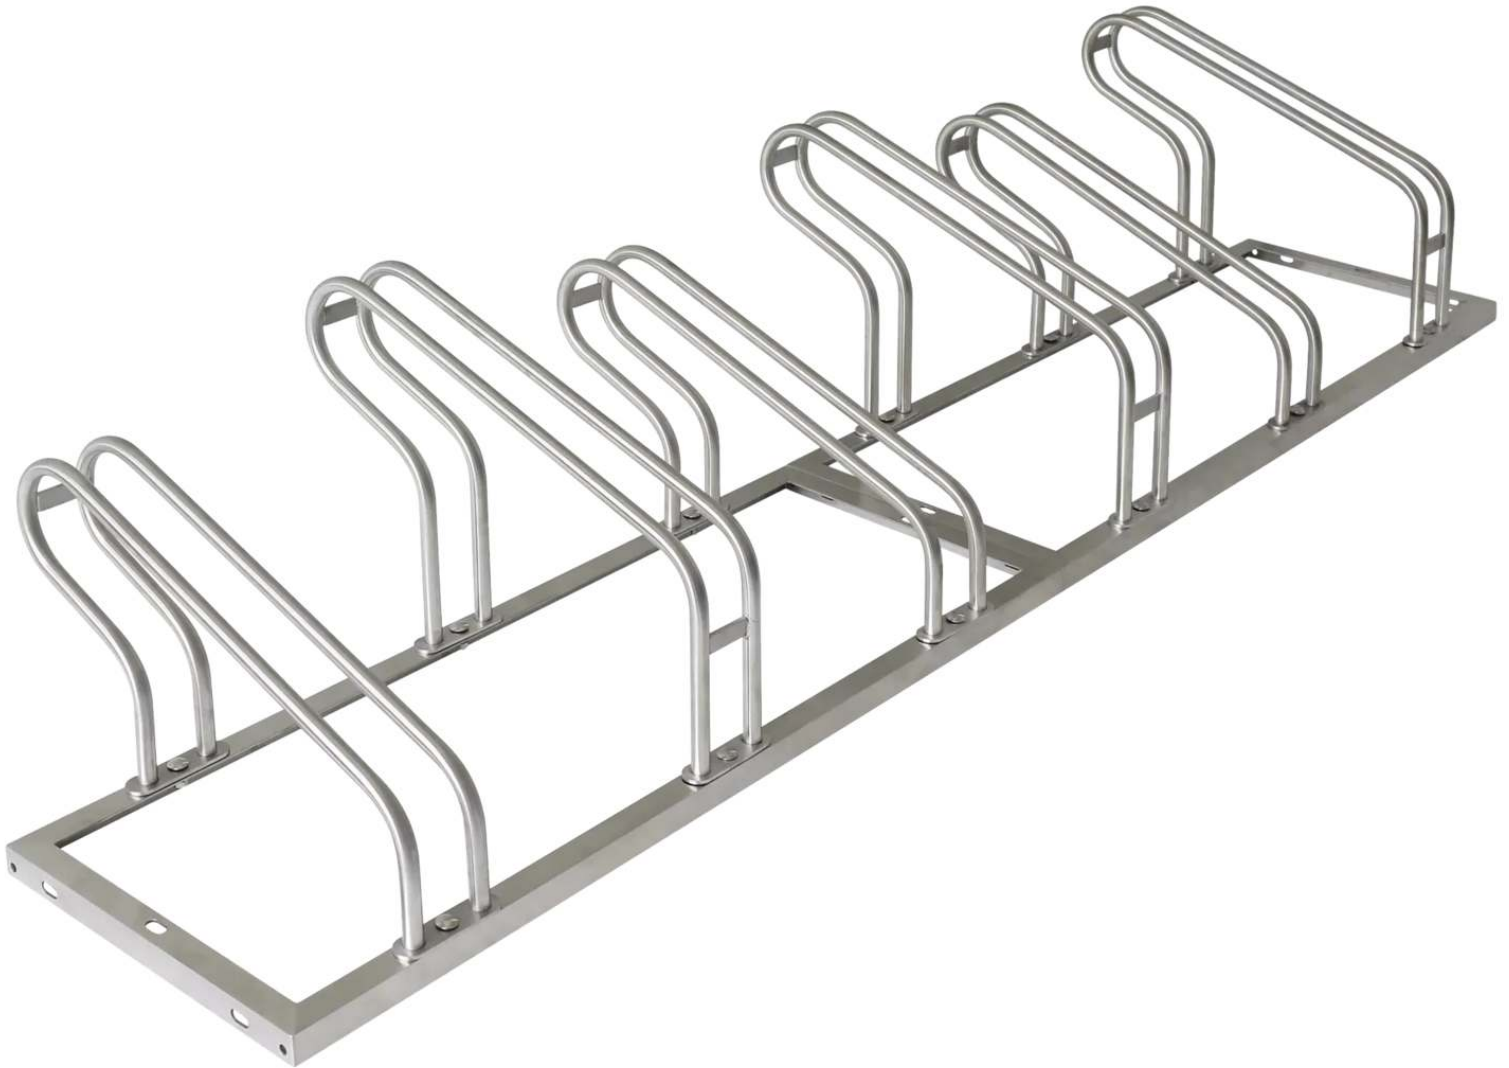

www.ziegler-metall.de

BESTELL-HOTLINE + BERATUNG zum Nulltarif! (Mo-Fr: 07.00-18.00 Uhr)

Free Call 0800 802 081 0000 Free Fax 0800 288 63 50 beratung@ziegler-metall.de

Angebote für gewerbliche Kunden. Netto-Preise zzgl. gesetzl. MwSt.