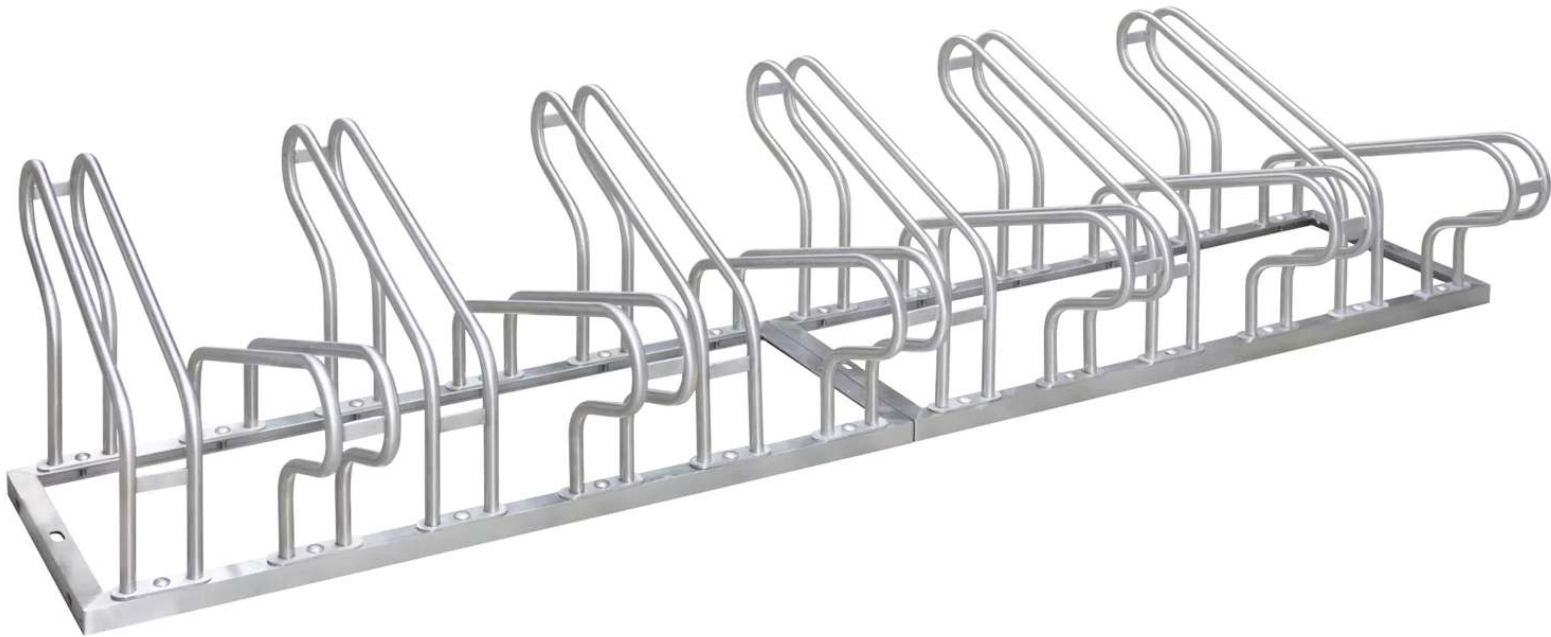

## **Fahrradständer UNIVERSAL**

12 Stellplätze - 271.032

[www.ziegler-metall.de](http://www.ziegler-metall.de)

**BESTELL-HOTLINE + BERATUNG** zum Nulltarif! (Mo-Fr: 07.00-18.00 Uhr)

Free Call 0800 802 081 0000 Free Fax 0800 288 63 50 [beratung@ziegler-metall.de](mailto:beratung@ziegler-metall.de)

# Fahrradständer UNIVERSAL

## 12 Stellplätze

Stabile Edelstahlkonstruktion (Ø 18 mm). Vorbereitet zur Reihenverbindung und Bodenbefestigung (aufgrund Hebelwirkungsgefahr empfohlen). Ausführung bestehend aus 3-er Einheiten.

Hinweis: Reihenaufstellung mit gerader Anzahl von Stellplätzen (Wechsel tief / hoch) endet immer hoch, mit ungerader Anzahl von Stellplätzen endet immer tief. Bei Verwendung der Reihenaufstellung mit geraden und ungeraden Stellplätzen werden die ungeraden Stellplätze immer am Ende befestigt und enden somit tief.

Material : Edelstahl  
Nutzung : doppelseitig  
Radabstand : 350 mm  
Anlieferung : zerlegt  
Produkttyp : Fahrradständer  
Reifenbreite : 55 mm  
Anzahl Stellplätze : 12 Stück  
Einstellwinkel : 90°  
Radeinstellung : tief / hoch  
Oberfläche : geschliffen  
Befestigungsart : zum freien Aufstellen  
Breite : 2100 mm  
Tiefe : 710 mm  
Gewicht : 34 kg  
Höhe : 415 mm