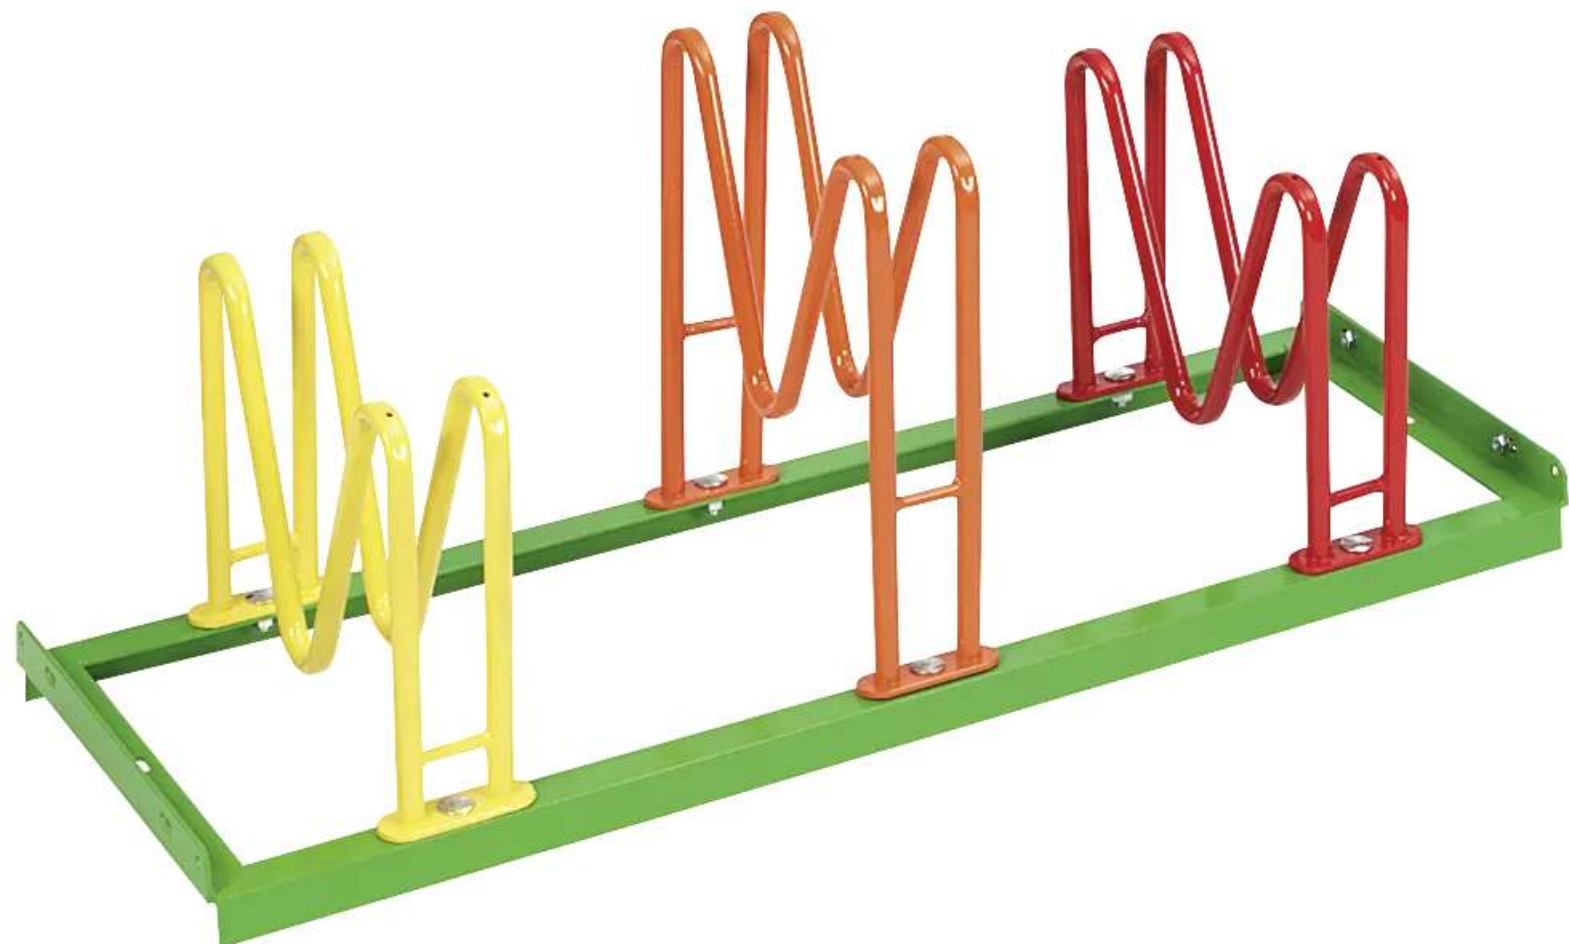

## Kinderfahrradständer MARYLAND

3 Stellplätze, pulverbeschichtet - 271.036

[www.ziegler-metall.de](http://www.ziegler-metall.de)

BESTELL-HOTLINE + BERATUNG zum Nulltarif! (Mo-Fr: 07.00-18.00 Uhr)

Free Call 0800 802 081 0000 Free Fax 0800 288 63 50 [beratung@ziegler-metall.de](mailto:beratung@ziegler-metall.de)

# Kinderfahrradständer MARYLAND

3 Stellplätze, pulverbeschichtet

Stabile Stahlkonstruktion mit verschraubbaren, allseits gerundeten Bügeln aus Rundrohr Ø18mm. Vorbereitet zur Reihenverbindung und Bodenbefestigung. In bis zu sechs Farben pulverbeschichtet (das Farbenspiel variiert, Farbvorgaben nicht möglich).

Befestigungsart : zum Aufdübeln

empfohlene Einbautiefe : +/- 0 mm

Nutzung : doppelseitig

Radabstand : 350 mm

Anlehnbügel : ohne

Anlieferung : zerlegt

Radeinstellung : hoch / tief

Reifenbreite : 55 mm

Produkttyp : Kinderfahrradständer

Gewicht : 12 kg

Einstellwinkel : 90°

Material : Stahl

Breite : 1050 mm

Anzahl Stellplätze : 3 Stück

Oberfläche : feuerverzinkt und pulverbeschichtet

Tiefe : 390 mm