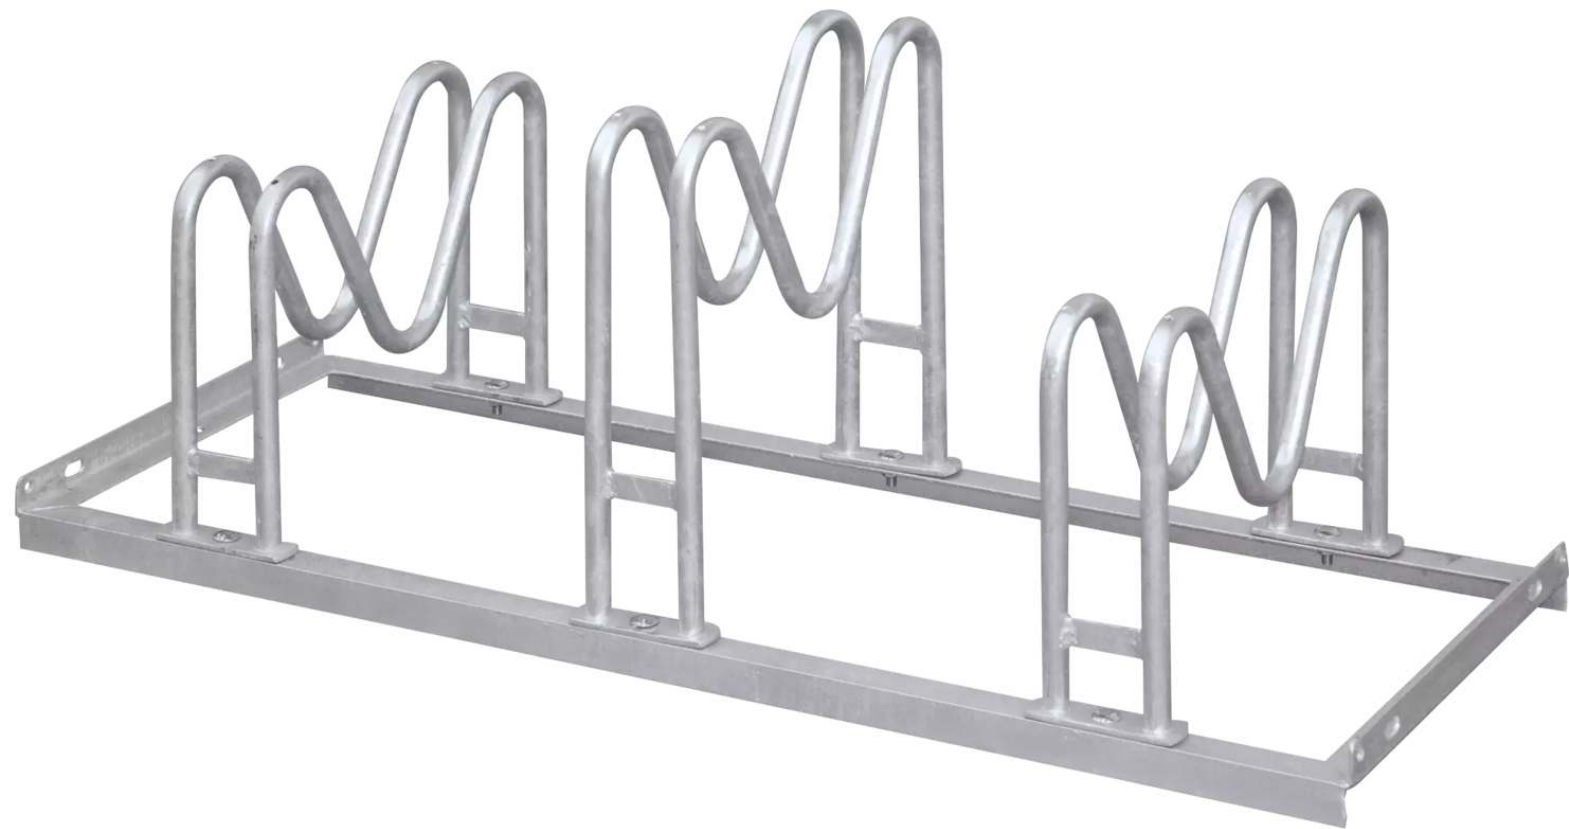

ZIEGLER[®]
Mehr Wert für draußen.

Ihr innovativer Partner für Stahlleichtbau
und Freiflächengestaltung

TOP-QUALITÄT
- direkt vom -
HERSTELLER!

Kinderfahrradständer MARYLAND

3 Stellplätze, feuerverzinkt - 271.039

Kinderfahrradständer MARYLAND

3 Stellplätze, feuerverzinkt

Stabile Stahlkonstruktion mit verschraubbaren, allseits gerundeten Bügeln aus Rundrohr Ø18mm. Vorbereitet zur Reihenverbindung und Bodenbefestigung.

Befestigungsart : zum Aufdübeln

Oberfläche : feuerverzinkt

empfohlene Einbautiefe : +/- 0 mm

Nutzung : doppelseitig

Radabstand : 350 mm

Anlehnbügel : ohne

Anlieferung : zerlegt

Radeinstellung : hoch / tief

Reifenbreite : 55 mm

Produkttyp : Kinderfahrradständer

Gewicht : 12 kg

Einstellwinkel : 90°

Material : Stahl

Breite : 1050 mm

Anzahl Stellplätze : 3 Stück

Tiefe : 390 mm