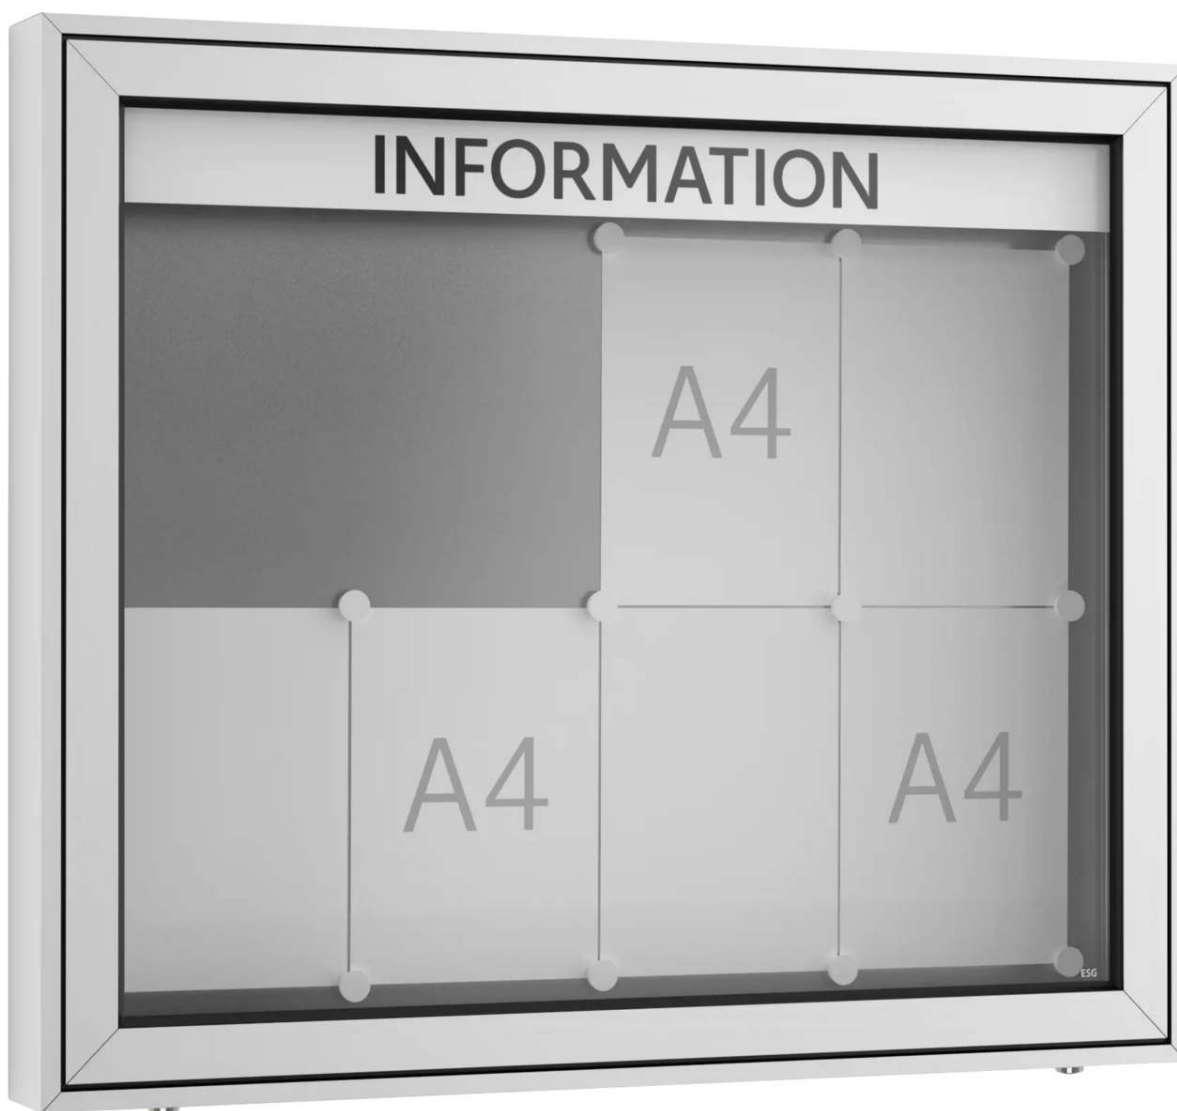

## Schaukasten MELISSIA

4 x 2 DIN A4 - Blätter, eloxiert - 271.251

[www.ziegler-metall.de](http://www.ziegler-metall.de)

BESTELL-HOTLINE + BERATUNG zum Nulltarif! (Mo-Fr: 07.00-18.00 Uhr)

Free Call 0800 802 081 0000 Free Fax 0800 288 63 50 [beratung@ziegler-metall.de](mailto:beratung@ziegler-metall.de)

# Schaukasten MELISSIA

4 x 2 DIN A4 - Blätter, eloxiert

Einseitiger Schaukasten aus einer sehr stabilen Alu-Profilkonstruktion. Bequemes Öffnen durch Gasdruckfedern. Witterungsbeständige Gummidichtung. Permanente Be- und Entlüftung. Abschließbar mittels Sicherheitsschloss von unten mit 2 Schlüsseln. Rückwand magnethaftend, alu-silber (inkl. 4 Magnete).

Schließung : mit  
Material : Aluminium  
Rahmenprofil : eckig  
Bautiefe : 100 mm  
Einsatzbereich : Außenbereich  
Oberfläche : eloxiert  
Nutzung : einseitig  
Produkt : Schaukasten / Vitrine  
Form der Ecken : spitz  
Material Rückwand : magnethaftend  
Ausrichtung : quer  
Türausführung : Klappflügel  
Verglasung : Einscheiben-Sicherheitsglas (ESG), 4 mm  
Befestigungsart : zur Wandbefestigung  
Format : Sonderformat  
Anzahl DIN A4 : 8 Stück  
nutzbare Innentiefe : 70 mm  
Gewicht : 21 kg  
Höhe Sichtfläche : 685 mm  
Höhe außen : 820 mm  
Breite Sichtfläche : 835 mm  
Breite außen : 970 mm