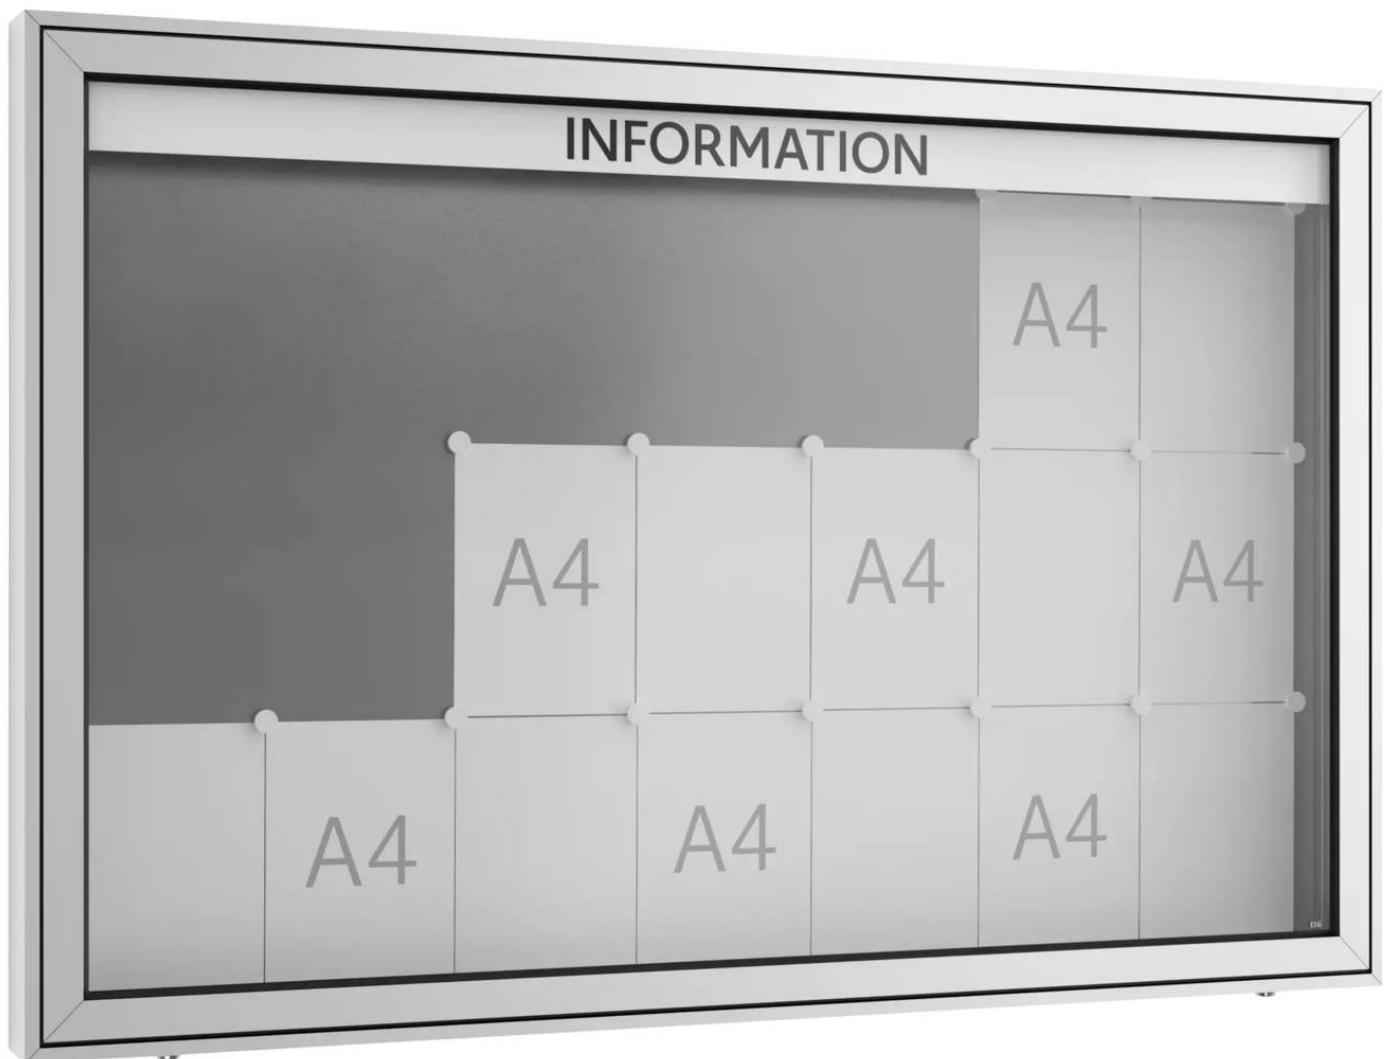

Ihr innovativer Partner für Stahlleichtbau
und Freiflächengestaltung

TOP-QUALITÄT
- direkt vom -
HERSTELLER!

Schaukasten MELISSIA

7 x 3 DIN A4 - Blätter, eloxiert - 271.253

www.ziegler-metall.de

BESTELL-HOTLINE + BERATUNG zum Nulltarif! (Mo-Fr: 07.00-18.00 Uhr)

Free Call 0800 802 081 0000 Free Fax 0800 288 63 50 beratung@ziegler-metall.de

Angebote für gewerbliche Kunden. Netto-Preise zzgl. gesetzl. MwSt.