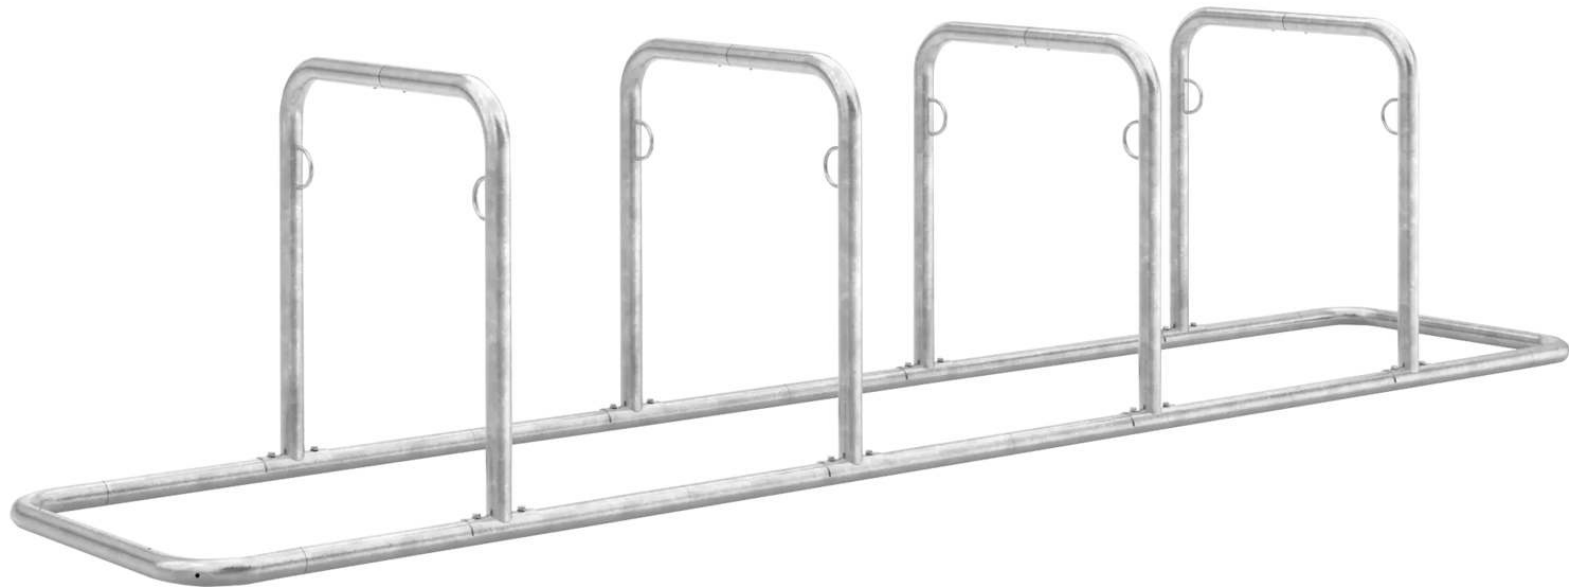

**ZIEGLER**<sup>®</sup>  
Mehr Wert für draußen.

Ihr innovativer Partner für Stahlleichtbau  
und Freiflächengestaltung

**TOP-QUALITÄT**  
- direkt vom -  
**HERSTELLER!**

## Reihenanlehnbügel BUFFALO

feuerverzinkt, 8 Stellplätze - 271.356

[www.ziegler-metall.de](http://www.ziegler-metall.de)

BESTELL-HOTLINE + BERATUNG zum Nulltarif! (Mo-Fr: 07.00-18.00 Uhr)

Free Call 0800 802 081 0000 Free Fax 0800 288 63 50 [beratung@ziegler-metall.de](mailto:beratung@ziegler-metall.de)

## feuerverzinkt, 8 Stellplätze

Stabile Stahlrohrkonstruktion mit integrierten Stahlösen und einem Bügelabstand von 850 mm. Vorbereitet zur Reihenverbindung und Bodenbefestigung. Lieferung inkl. Montagematerial.

Oberfläche : feuerverzinkt  
empfohlene Einbautiefe : +/- 0 mm  
Nutzung : doppelseitig  
Produkttyp : Anlehnbügel  
Querholm : ohne  
Höhe über Flur : 860 mm  
Anlieferung : zerlegt  
Material : Stahl  
Anzahl Anlehnbügel : 4 Stück  
Höhe : 860 mm  
Anzahl Stellplätze : 8 Stück  
Befestigungsart : zum freien Aufstellen  
Rohr-Ø/ Profilmaße : Ø 48 mm  
Tiefe : 750 mm  
Breite : 3870 mm  
Gewicht : 55 kg