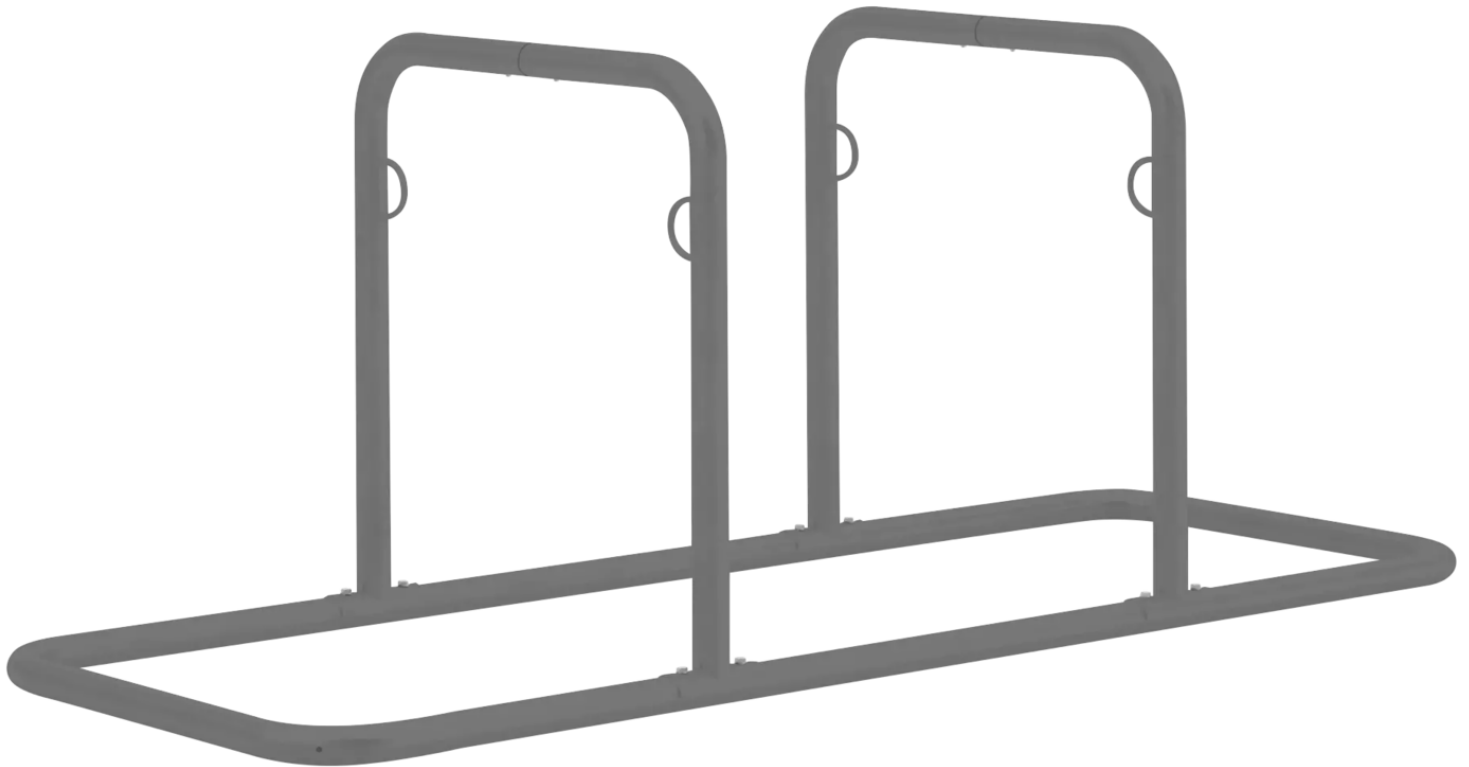

ZIEGLER[®]
Mehr Wert für draußen.

Ihr innovativer Partner für Stahlleichtbau
und Freiflächengestaltung

TOP-QUALITÄT
- direkt vom -
HERSTELLER!

Reihenanlehnbügel BUFFALO

feuerverzinkt und pulverbeschichtet, 4 Stellplätze - 271.359

Reihenanlehnbügel BUFFALO

feuerverzinkt und pulverbeschichtet, 4 Stellplätze

Stabile Stahlrohrkonstruktion mit integrierten Stahlösen und einem Bügelabstand von 850 mm. Vorbereitet zur Reihenverbindung und Bodenbefestigung. Lieferung inkl. Montagematerial.

empfohlene Einbautiefe : +/- 0 mm
Nutzung : doppelseitig
Produkttyp : Anlehnbügel
Querholm : ohne
Höhe über Flur : 860 mm
Anlieferung : zerlegt
Anzahl Anlehnbügel : 2 Stück
Material : Stahl
Anzahl Stellplätze : 4 Stück
Höhe : 860 mm
Gesamthöhe : 860 mm
Befestigungsart : zum freien Aufstellen
Oberfläche : feuerverzinkt und pulverbeschichtet
Rohr-Ø/ Profilmaße : Ø 48 mm
Tiefe : 750 mm
Breite : 2170 mm
Gewicht : 30 kg