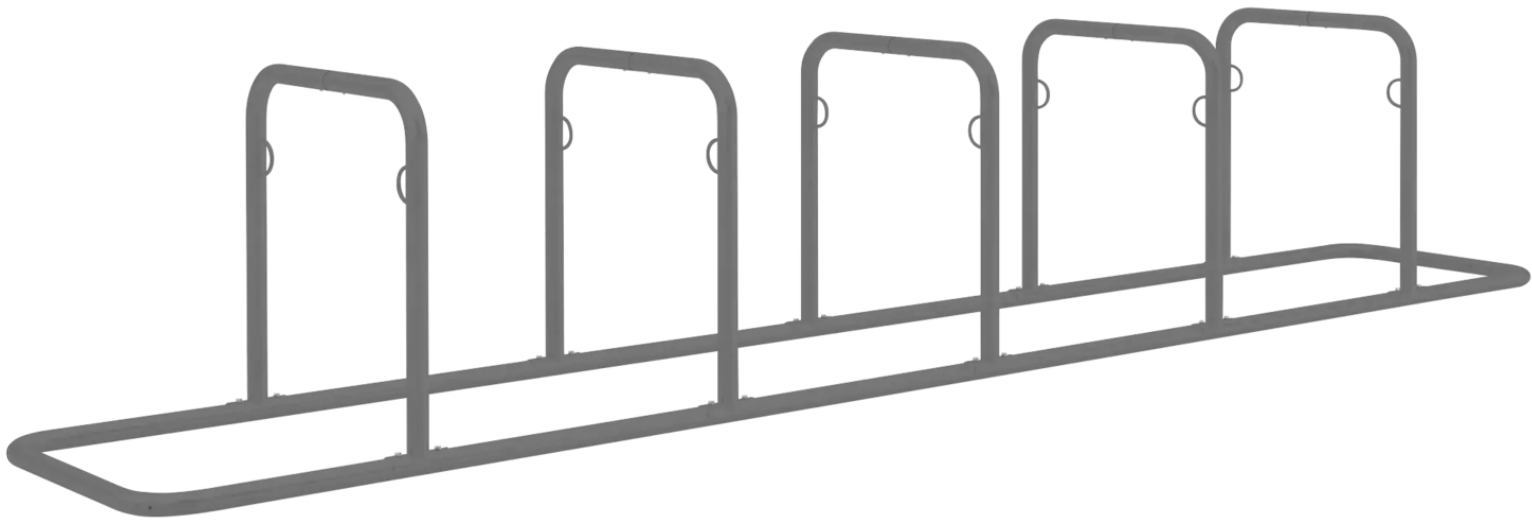

ZIEGLER[®]
Mehr Wert für draußen.

Ihr innovativer Partner für Stahlleichtbau
und Freiflächengestaltung

TOP-QUALITÄT
- direkt vom -
HERSTELLER!

Reihenanlehnbügel BUFFALO

feuerverzinkt und pulverbeschichtet, 10 Stellpl. - 271.362

Reihenanlehnbügel BUFFALO

feuerverzinkt und pulverbeschichtet, 10 Stellpl.

Stabile Stahlrohrkonstruktion mit integrierten Stahlösen und einem Bügelabstand von 850 mm. Vorbereitet zur Reihenverbindung und Bodenbefestigung. Lieferung inkl. Montagematerial.

empfohlene Einbautiefe : +/- 0 mm

Nutzung : doppelseitig

Produkttyp : Anlehnbügel

Querholm : ohne

Anlieferung : zerlegt

Höhe über Flur : 860 mm

Anzahl Stellplätze : 10 Stück

Material : Stahl

Anzahl Anlehnbügel : 5 Stück

Höhe : 860 mm

Befestigungsart : zum freien Aufstellen

Oberfläche : feuerverzinkt und pulverbeschichtet

Rohr-Ø/ Profilmaße : Ø 48 mm

Tiefe : 750 mm

Breite : 4720 mm

Gewicht : 66 kg