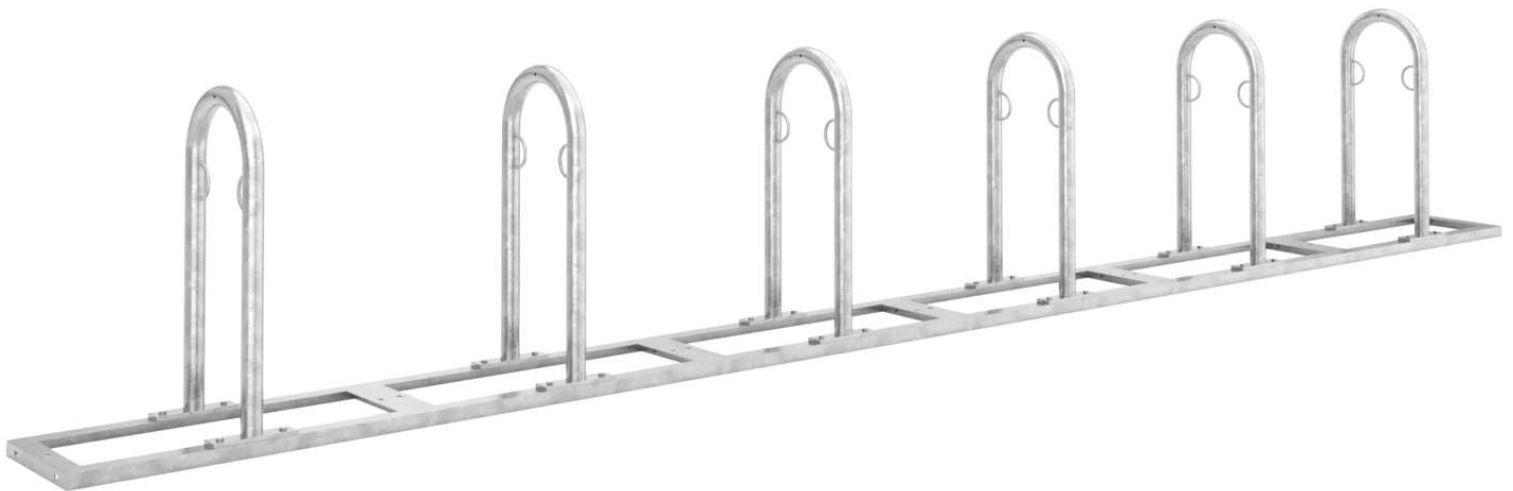

ZIEGLER[®]
Mehr Wert für draußen.

Ihr innovativer Partner für Stahlleichtbau
und Freiflächengestaltung

TOP-QUALITÄT
- direkt vom -
HERSTELLER!

Reihenanlehnbügel ARVADA

feuerverzinkt, 12 Stellplätze - 271.369

Reihenanlehnbügel ARVADA

feuerverzinkt, 12 Stellplätze

Stabile Stahlrohrkonstruktion mit integrierten Stahlösen und einem Bügelabstand von 850 mm. Vorbereitet zur Reihenverbindung und Bodenbefestigung. Lieferung inkl. Montagematerial.

Oberfläche : feuerverzinkt
empfohlene Einbautiefe : +/- 0 mm
Nutzung : doppelseitig
Produkttyp : Anlehnbügel
Querholm : ohne
Anlieferung : zerlegt
Anzahl Stellplätze : 12 Stück
Material : Stahl
Anzahl Anlehnbügel : 6 Stück
Befestigungsart : zum freien Aufstellen
Rohr-Ø/ Profilmaße : Ø 48 mm
Tiefe : 350 mm
Höhe über Flur : 850 mm
Breite : 5100 mm
Höhe : 850 mm
Gewicht : 94 kg