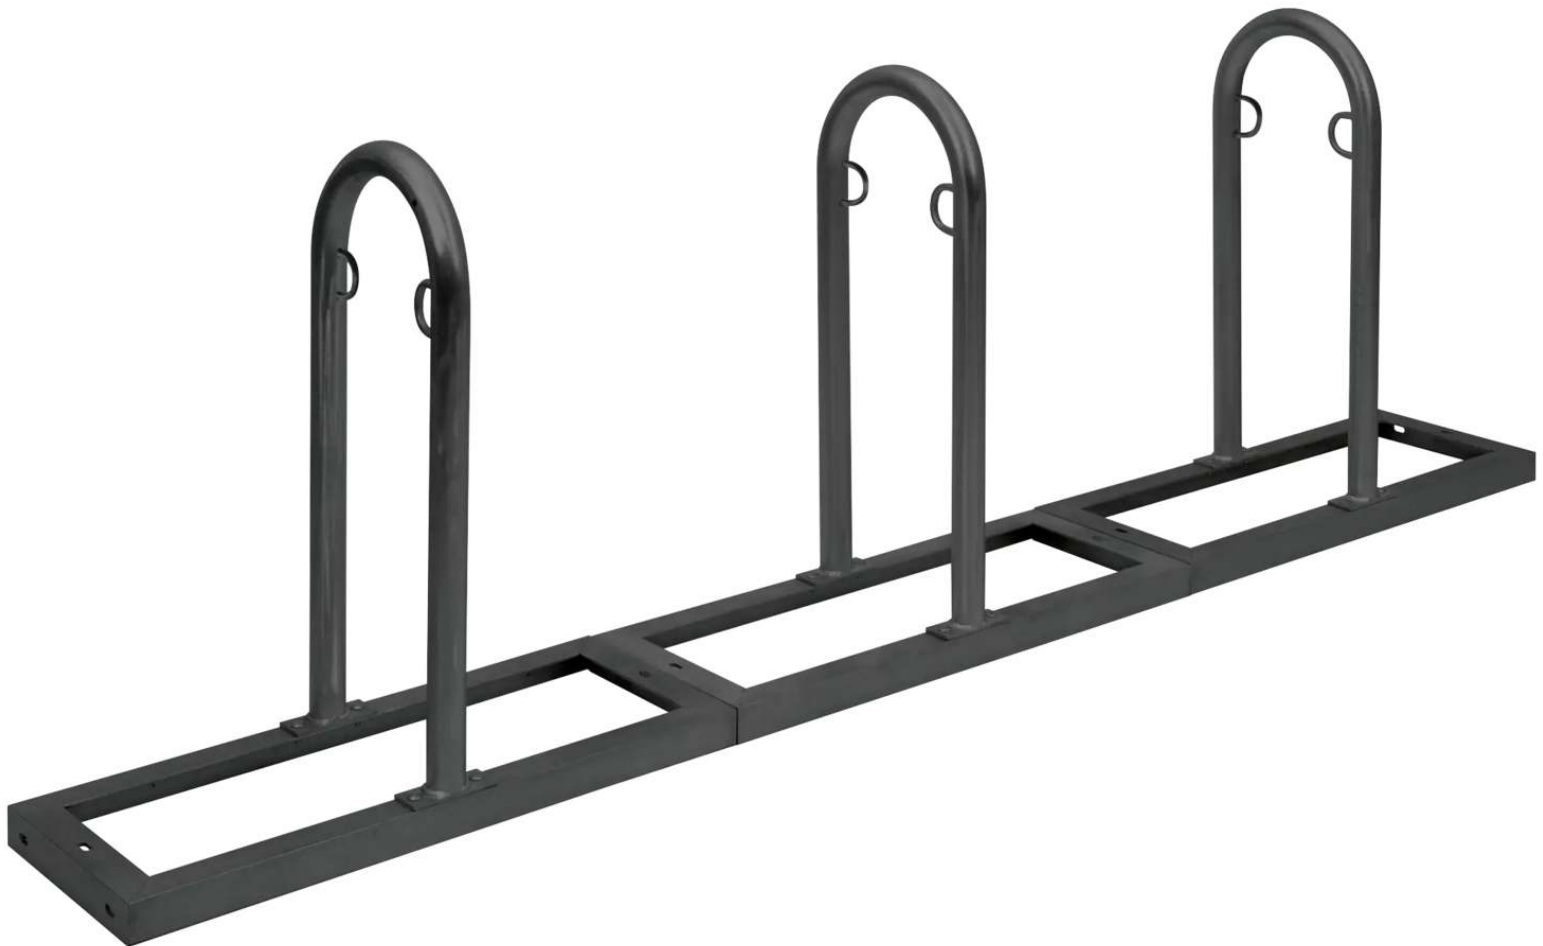

ZIEGLER[®]
Mehr Wert für draußen.

Ihr innovativer Partner für Stahlleichtbau
und Freiflächengestaltung

TOP-QUALITÄT
- direkt vom -
HERSTELLER!

Reihenanlehnbügel ARVADA

pulverbeschichtet, 6 Stellplätze - 271.372

Reihenanlehnbügel ARVADA

pulverbeschichtet, 6 Stellplätze

Stabile Stahlrohrkonstruktion mit integrierten Stahlösen und einem Bügelabstand von 850 mm. Vorbereitet zur Reihenverbindung und Bodenbefestigung. Lieferung inkl. Montagematerial.

empfohlene Einbautiefe : +/- 0 mm
Nutzung : doppelseitig
Produkttyp : Anlehnbügel
Querholm : ohne
Anlieferung : zerlegt
Material : Stahl
Anzahl Anlehnbügel : 3 Stück
Breite : 2500 mm
Anzahl Stellplätze : 6 Stück
Befestigungsart : zum freien Aufstellen
Oberfläche : feuerverzinkt und pulverbeschichtet
Rohr-Ø/ ProfilmäÙe : Ø 48 mm
Tiefe : 350 mm
Höhe über Flur : 850 mm
Gewicht : 48 kg
Höhe : 850 mm