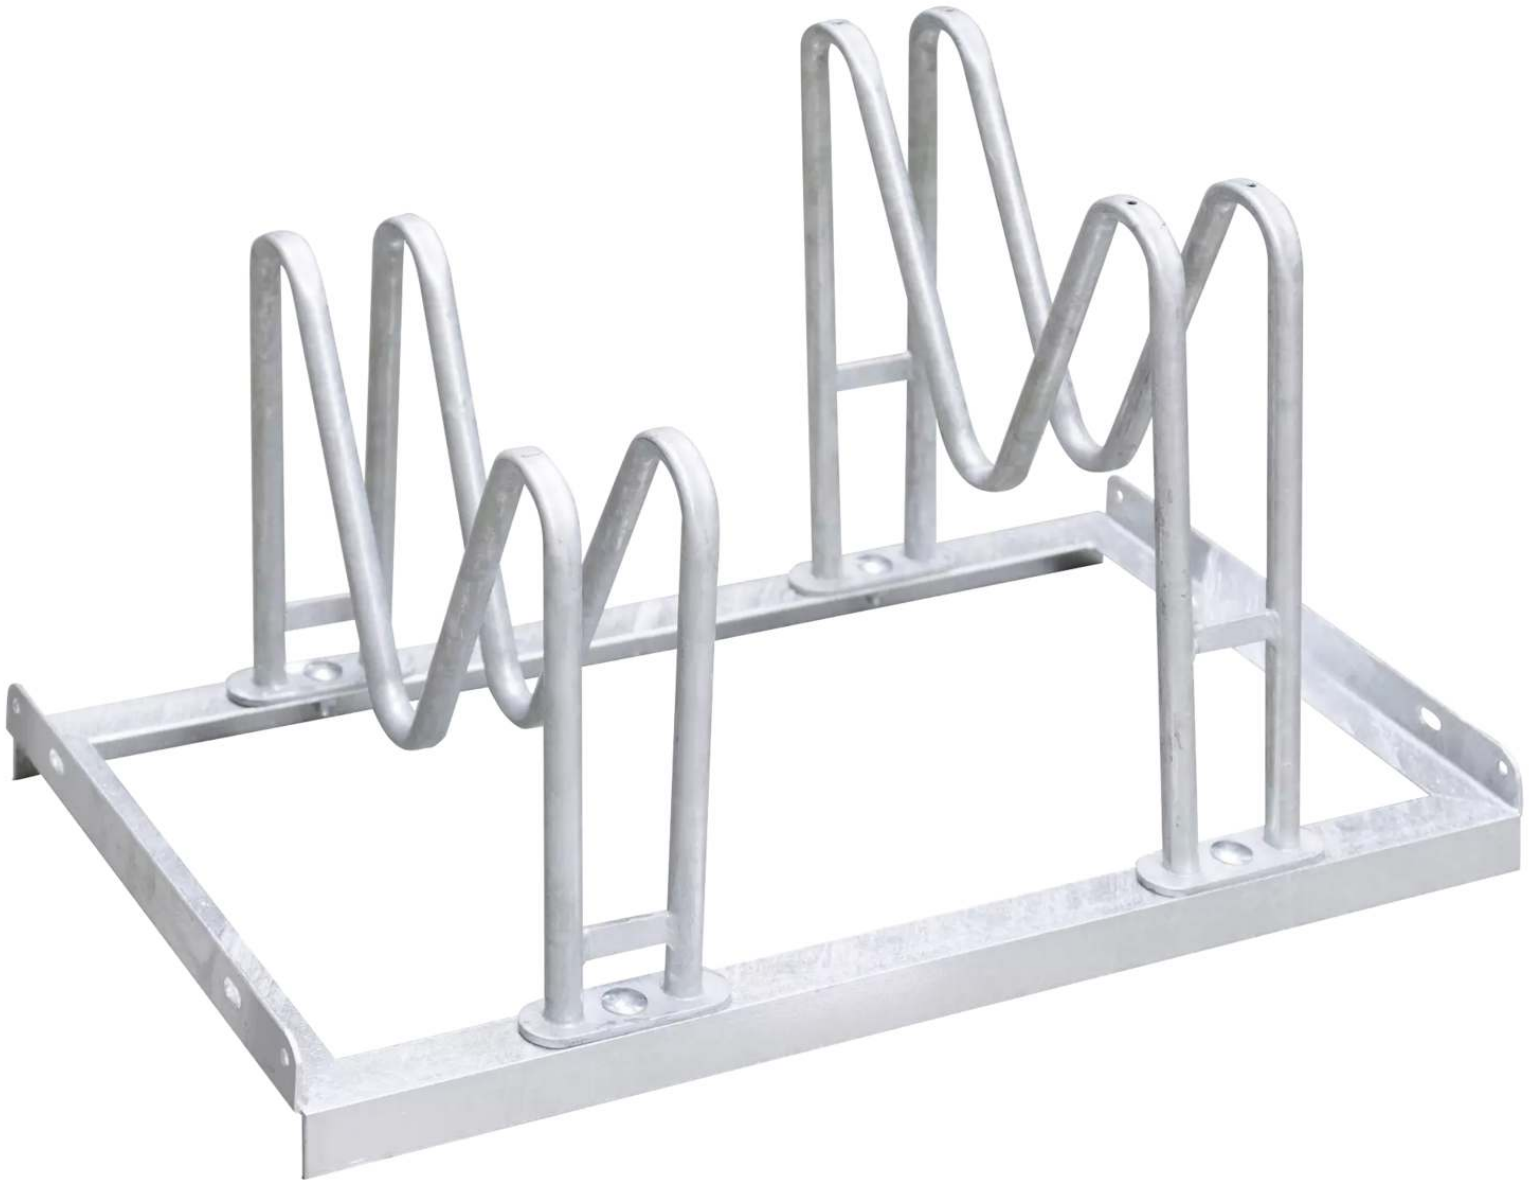

ZIEGLER[®]
Mehr Wert für draußen.

Ihr innovativer Partner für Stahlleichtbau
und Freiflächengestaltung

TOP-QUALITÄT
- direkt vom -
HERSTELLER!

Fahrradständer HOUSTON

2 Stellplätze - 271.386

www.ziegler-metall.de

Fahrradständer HOUSTON

2 Stellplätze

Stabile Stahlrohrkonstruktion mit angeschraubten Einstellbügeln. Vorbereitet zur Reihenverbindung und Bodenbefestigung. Stellraumtiefe 1850mm. Lieferung inkl. Montagematerial zur Verschraubung der Einzelbügel auf den Grundrahmen. Hinweis: Reihenaufstellung mit gerader Anzahl von Stellplätzen (Wechsel tief/hoch) endet immer hoch, mit ungerader Anzahl von Stellplätzen endet immer tief. Bei Verwendung der Reihenaufstellung mit geraden und ungeraden Stellplätzen werden die ungeraden Stellplätze immer am Ende befestigt und enden somit tief.

Oberfläche : feuerverzinkt
empfohlene Einbautiefe : +/- 0 mm
Radabstand : 350 mm
Nutzung : einseitig
Radeinstellung : hoch / tief
Produkttyp : Fahrradständer
Anlieferung : zerlegt
Reifenbreite : 55 mm
Material : Stahl
Einstellwinkel : 90°
Anzahl Stellplätze : 2 Stück
Befestigungsart : zum freien Aufstellen
Breite : 700 mm
Tiefe : 390 mm
Höhe : 415 mm
Gewicht : 9 kg