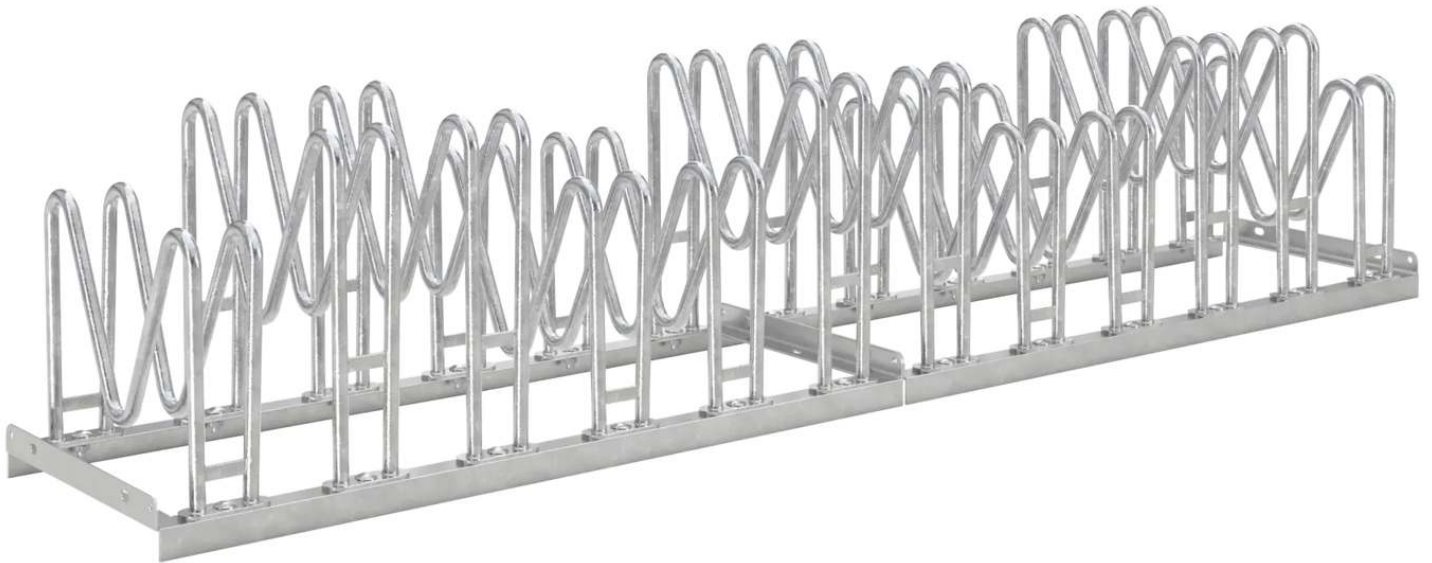

ZIEGLER[®]
Mehr Wert für draußen.

Ihr innovativer Partner für Stahlleichtbau
und Freiflächengestaltung

TOP-QUALITÄT
- direkt vom -
HERSTELLER!

Fahrradständer HOUSTON

12 Stellplätze - 271.395

www.ziegler-metall.de

Fahrradständer HOUSTON

12 Stellplätze

Stabile Stahlrohrkonstruktion mit angeschraubten Einstellbügeln. Vorbereitet zur Reihenverbindung und Bodenbefestigung. Stellraumtiefe 3200mm. Lieferung inkl. Montagematerial zur Verschraubung der Einzelbügel auf den Grundrahmen. Hinweis: Reihenaufstellung mit gerader Anzahl von Stellplätzen (Wechsel tief/hoch) endet immer hoch, mit ungerader Anzahl von Stellplätzen endet immer tief. Bei Verwendung der Reihenaufstellung mit geraden und ungeraden Stellplätzen werden die ungeraden Stellplätze immer am Ende befestigt und enden somit tief.

Oberfläche : feuerverzinkt
empfohlene Einbautiefe : +/- 0 mm
Nutzung : doppelseitig
Radabstand : 350 mm
Anlieferung : zerlegt
Radeinstellung : hoch / tief
Produkttyp : Fahrradständer
Reifenbreite : 55 mm
Anzahl Stellplätze : 12 Stück
Einstellwinkel : 90°
Material : Stahl
Befestigungsart : zum freien Aufstellen
Breite : 2100 mm
Tiefe : 390 mm
Gewicht : 37 kg
Höhe : 415 mm