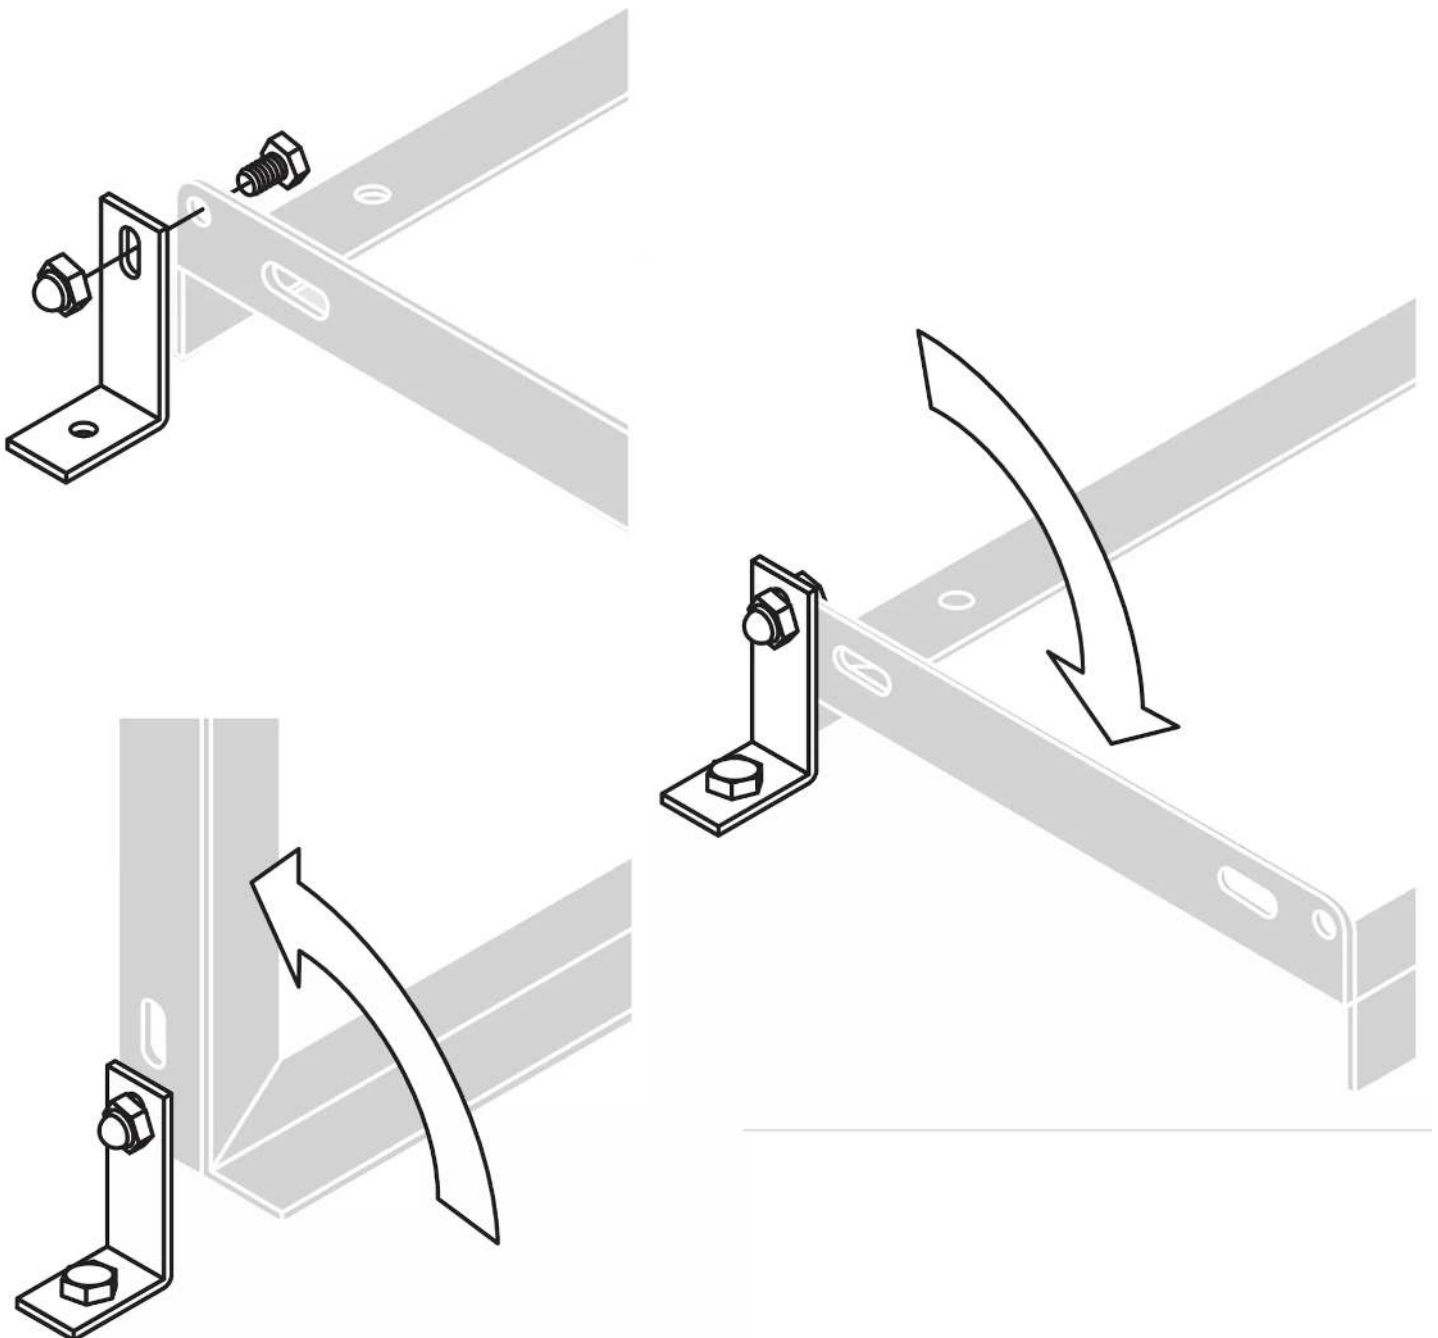

ZIEGLER®

Mehr Wert für draußen.

Ihr innovativer Partner für Stahlleichtbau
und Freiflächengestaltung

TOP-QUALITÄT
- direkt vom -
HERSTELLER!

Bodenmontage-Winkel, VE = 2 Stück feuerverzinkt - 271.414

www.ziegler-metall.de

Bodenmontage-Winkel, VE = 2 Stück

feuerverzinkt

Zum Aufdübeln auf festem Untergrund. Ermöglicht gleichzeitig das Hochklappen des Parkers zur Reinigung von Laub und Schmutz. Lieferung inkl. 2 Schrauben und 2 Hutmuttern.