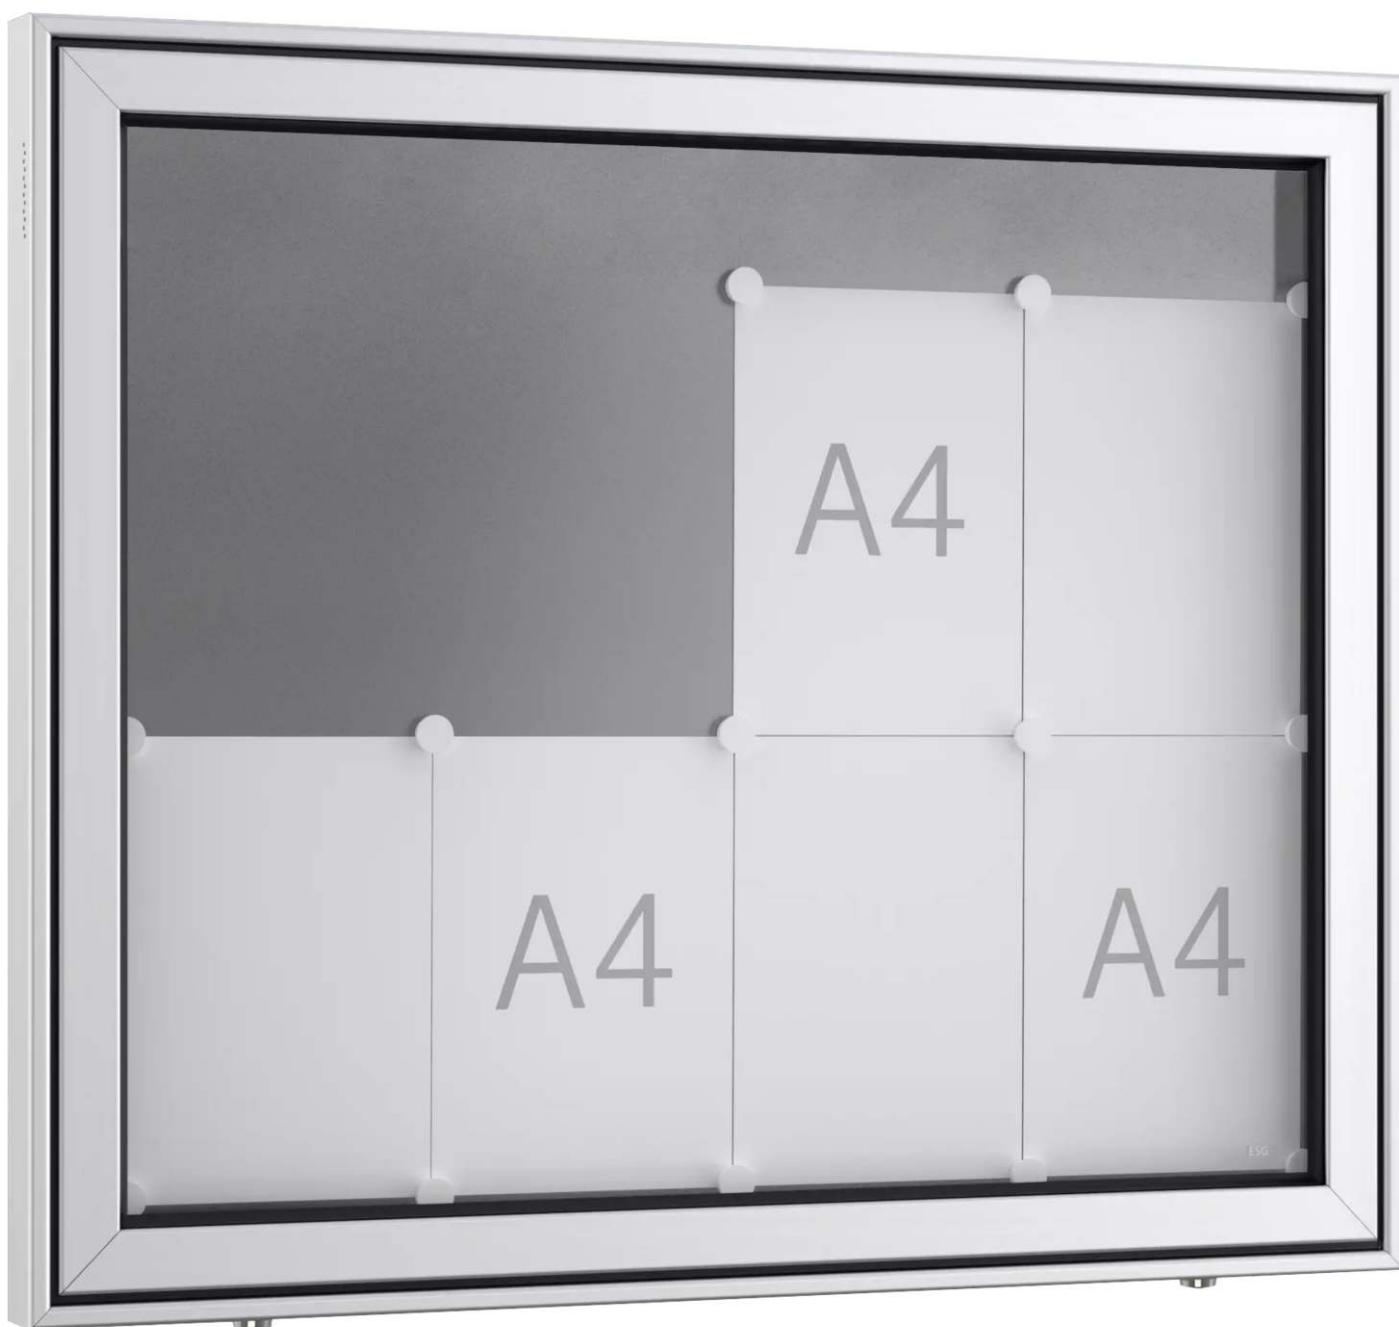

ZIEGLER[®]

Mehr Wert für draußen.

Ihr innovativer Partner für Stahlleichtbau
und Freiflächengestaltung

TOP-QUALITÄT
- direkt vom -
HERSTELLER!

Schaukasten LIOSIA

einseitig, 8 x DIN A4, quer, eloxiert - 271.424

Schaukasten LIOSIA

einseitig, 8 x DIN A4, quer, eloxiert

Einseitig nutzbarer Schaukasten aus Aluminium mit spitzen Ecken. Mit Klappflügel und Gasdruckfedern. Sehr stabile Alu-Profilkonstruktion. Witterungsbeständige Gummidichtung. Abschließbar mittels 2 Zylinderschlössern (je Schloss 2 Schlüssel). Permanente Be- und Entlüftung. Rückwand magnethaftend, alu-silberfarbig (inkl. 4 Magnete). Inkl. Wandbefestigungsmaterial.

Schließung : mit

Material : Aluminium

Rahmenprofil : eckig

Einsatzbereich : Außenbereich

Oberfläche : eloxiert

Nutzung : einseitig

Form der Ecken : spitz

Material Rückwand : magnethaftend

Bautiefe : 60 mm

Höhe Sichtfläche : 685 mm

Höhe außen : 820 mm

Breite Sichtfläche : 835 mm

Breite außen : 970 mm

zum Webshop

Schaukasten LIOSIA einseitig, Bautiefe 60 mm, mit spitzen Ecken, für 8 x DIN A4, Alu silber