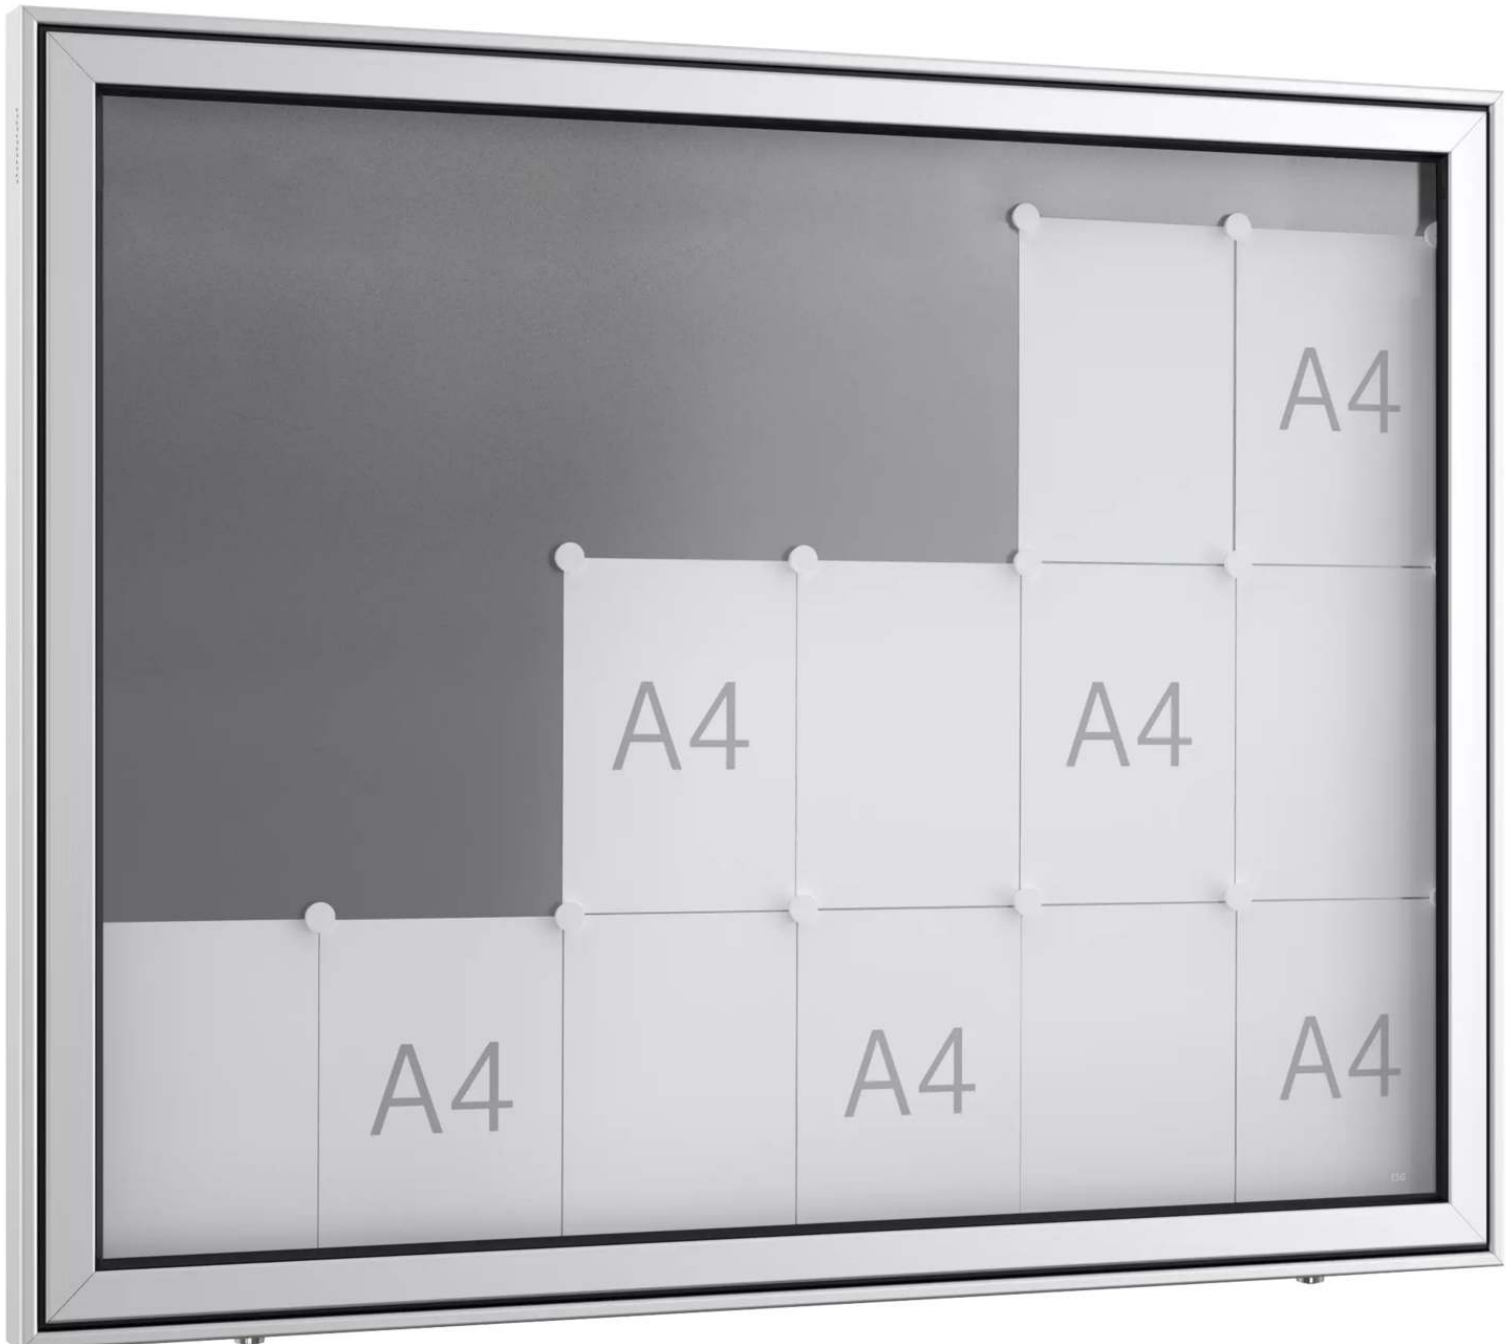

ZIEGLER[®] Mehr Wert für draußen.

Ihr innovativer Partner für Stahlleichtbau
und Freiflächengestaltung

TOP-QUALITÄT
- direkt vom -
HERSTELLER!

Schaukasten LIOSIA

einseitig, 18 x DIN A4, quer, eloxiert - 271.425

Schaukasten LIOSIA

einseitig, 18 x DIN A4, quer, eloxiert

Einseitig nutzbarer Schaukasten aus Aluminium mit spitzen Ecken. Mit Klappflügel und Gasdruckfedern. Sehr stabile Alu-Profilkonstruktion. Witterungsbeständige Gummidichtung. Abschließbar mittels 2 Zylinderschlössern (je Schloss 2 Schlüssel). Permanente Be- und Entlüftung. Rückwand magnethaftend, alu-silberfarbig (inkl. 4 Magnete). Inkl. Wandbefestigungsmaterial.

Schließung : mit
Material : Aluminium
Rahmenprofil : eckig
Einsatzbereich : Außenbereich
Oberfläche : eloxiert
Nutzung : einseitig
Form der Ecken : spitz
Format : DIN A0
Türausführung : Klappflügel
Material Rückwand : magnethaftend
Ausrichtung : quer
Höhe außen : 1060 mm
Anzahl DIN A4 : 18 Stück
Befestigungsart : zur Wandbefestigung
Verglasung : ESG-Sicherheitsglas 4 mm
nutzbare Innentiefe : 35 mm
Breite Sichtfläche : 1215 mm
Breite außen : 1350 mm
Bautiefe : 60 mm
Gewicht : 30 kg
Höhe Sichtfläche : 925 mm

zum Webshop

Detail: spitze Ecken