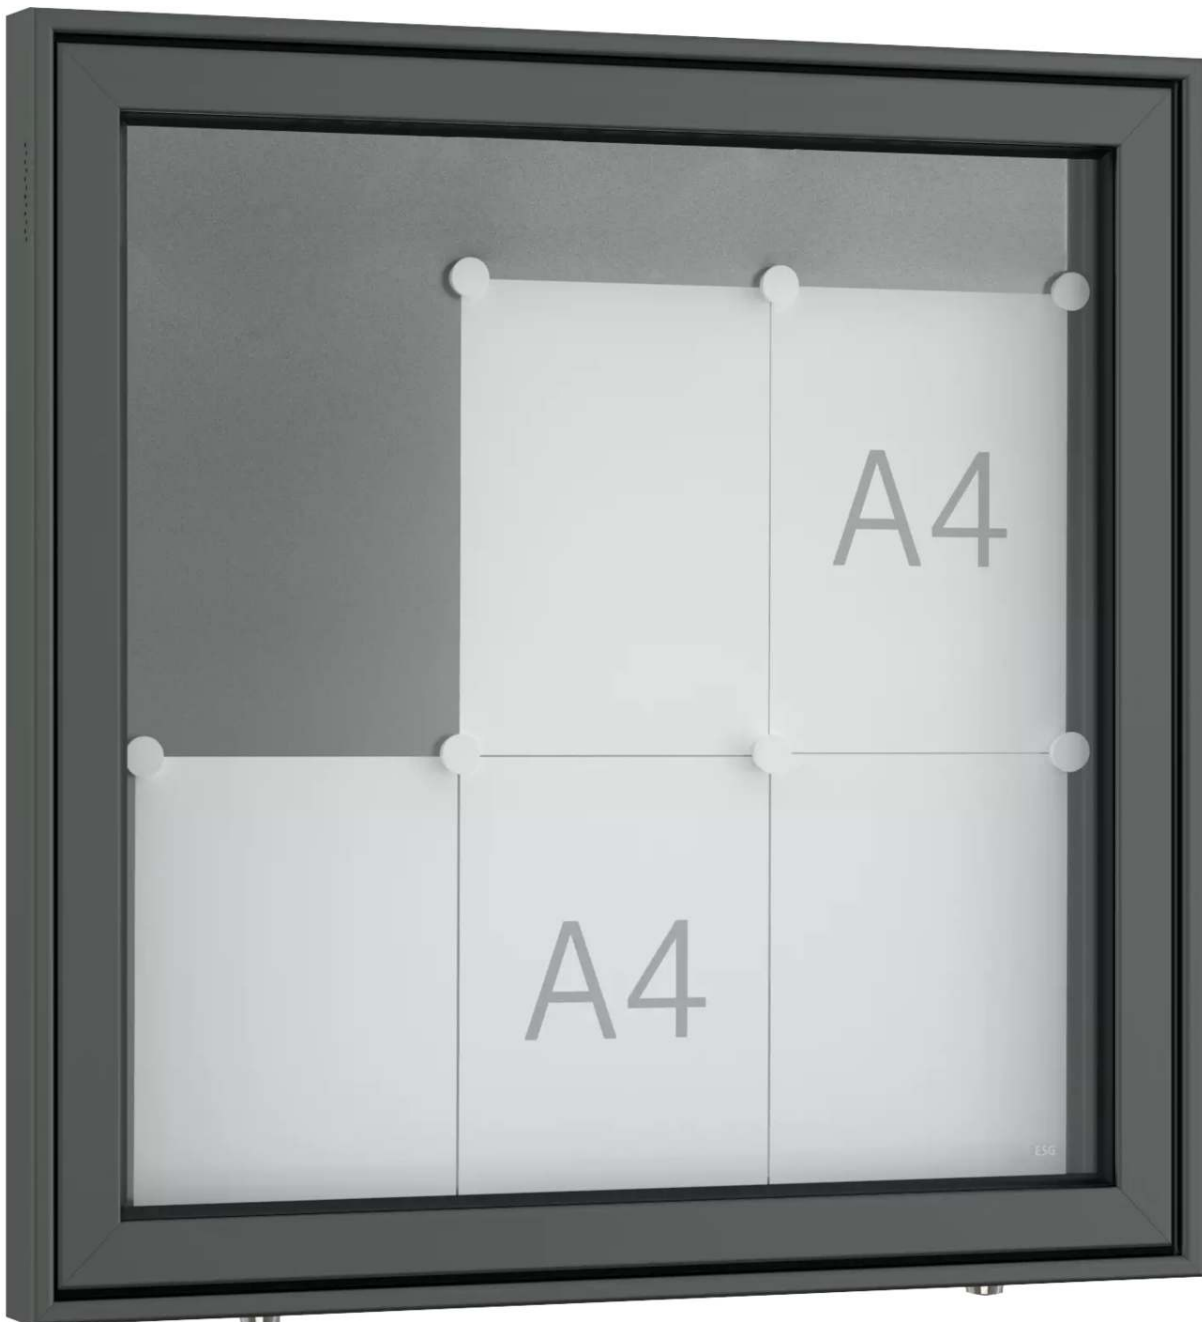

ZIEGLER[®]
Mehr Wert für draußen.

Ihr innovativer Partner für Stahlleichtbau
und Freiflächengestaltung

TOP-QUALITÄT
- direkt vom -
HERSTELLER!

Schaukasten LIOSIA

einseitig, 6 x DIN A4, quadratisch, pulverbesch. - 271.435

Schaukasten LIOSIA

einseitig, 6 x DIN A4, quadratisch, pulverbesch.

Einseitig nutzbarer Schaukasten aus Aluminium mit spitzen Ecken. Mit Klappflügel und Gasdruckfedern. Sehr stabile Alu-Profilkonstruktion. Witterungsbeständige Gummidichtung. Abschließbar mittels 1 Zylinderschloss (je Schloss 2 Schlüssel). Permanente Be- und Entlüftung. Rückwand magnethaftend, alu-silberfarbig (inkl. 4 Magnete). Inkl. Wandbefestigungsmaterial.

Schließung : mit

Material : Aluminium

Rahmenprofil : eckig

Einsatzbereich : Außenbereich

Nutzung : einseitig

Form der Ecken : spitz

Türausführung : Klappflügel

Ausrichtung : quadratisch

Material Rückwand : magnethaftend

Oberfläche : pulverbeschichtet

Befestigungsart : zur Wandbefestigung

Format : Sonderformat

Verglasung : ESG-Sicherheitsglas 4 mm

nutzbare Innentiefe : 35 mm

Anzahl DIN A4 : 6 Stück