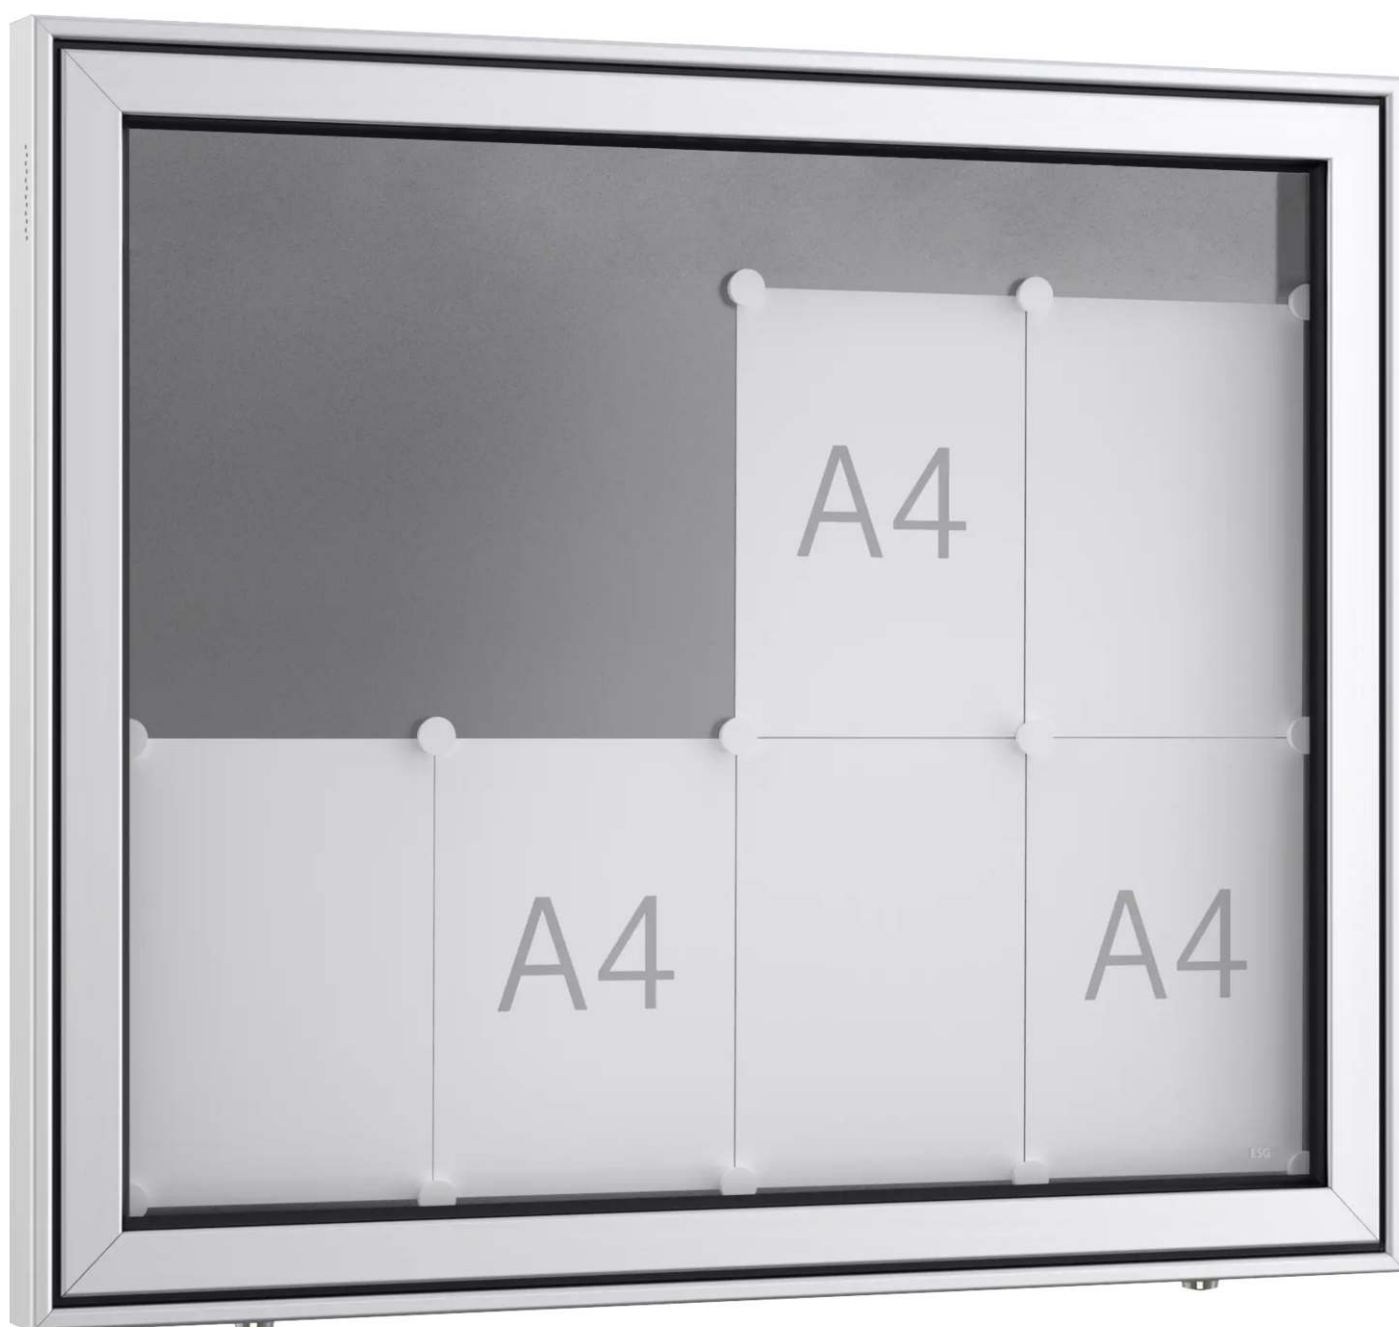

ZIEGLER®

Mehr Wert für draußen.

Ihr innovativer Partner für Stahlleichtbau
und Freiflächengestaltung

TOP-QUALITÄT
- direkt vom -
HERSTELLER!

Schaukasten LIOSIA

einseitig, 8 x DIN A4, quer, eloxiert - 271.442

www.ziegler-metall.de

BESTELL-HOTLINE + BERATUNG zum Nulltarif! (Mo-Fr: 07.00-18.00 Uhr)

Free Call 0800 802 081 0000 Free Fax 0800 288 63 50 beratung@ziegler-metall.de

Angebote für gewerbliche Kunden. Netto-Preise zzgl. gesetzl. MwSt.