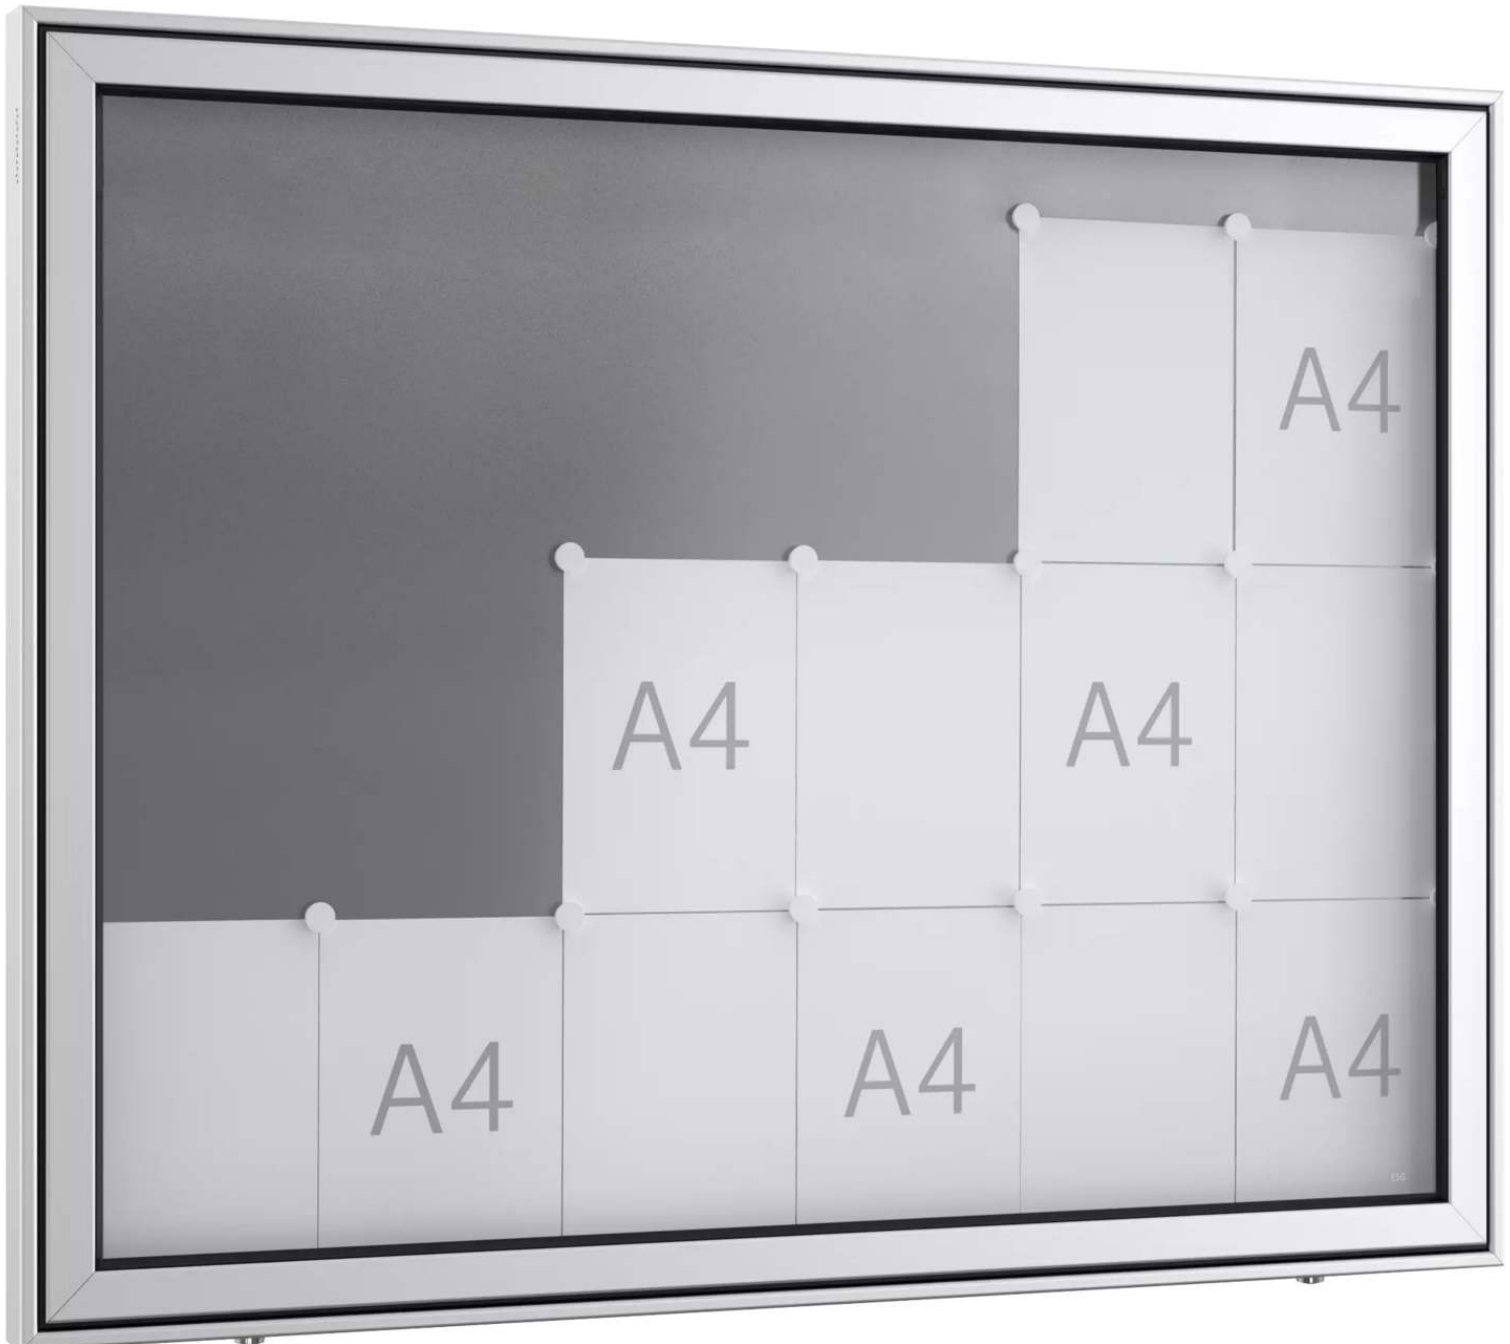

ZIEGLER[®]

Mehr Wert für draußen.

Ihr innovativer Partner für Stahlleichtbau
und Freiflächengestaltung

TOP-QUALITÄT
- direkt vom -
HERSTELLER!

Schaukasten LIOSIA

einseitig, 18 x DIN A4, quer, eloxiert - 271.443

Schaukasten LIOSIA

einseitig, 18 x DIN A4, quer, eloxiert

Einseitig nutzbarer Schaukasten aus Aluminium mit spitzen Ecken. Mit Klappflügel und Gasdruckfedern. Sehr stabile Alu-Profilkonstruktion. Witterungsbeständige Gummidichtung. Abschließbar mittels 2 Zylinderschlössern (je Schloss 2 Schlüssel). Permanente Be- und Entlüftung. Rückwand magnethaftend, alu-silberfarbig (inkl. 4 Magnete). Inkl. Wandbefestigungsmaterial.

Schließung : mit
Material : Aluminium
Einsatzbereich : Außenbereich
Oberfläche : eloxiert
Nutzung : einseitig
Format : DIN A0
Türausführung : Klappflügel
Material Rückwand : magnethaftend
Ausrichtung : quer
Höhe außen : 1060 mm
Bautiefe : 120 mm
Anzahl DIN A4 : 18 Stück
Befestigungsart : zur Wandbefestigung
Verglasung : ESG-Sicherheitsglas 4 mm
Breite Sichtfläche : 1215 mm
Breite außen : 1350 mm
nutzbare Innentiefe : 95 mm
Gewicht : 35 kg
Höhe Sichtfläche : 925 mm