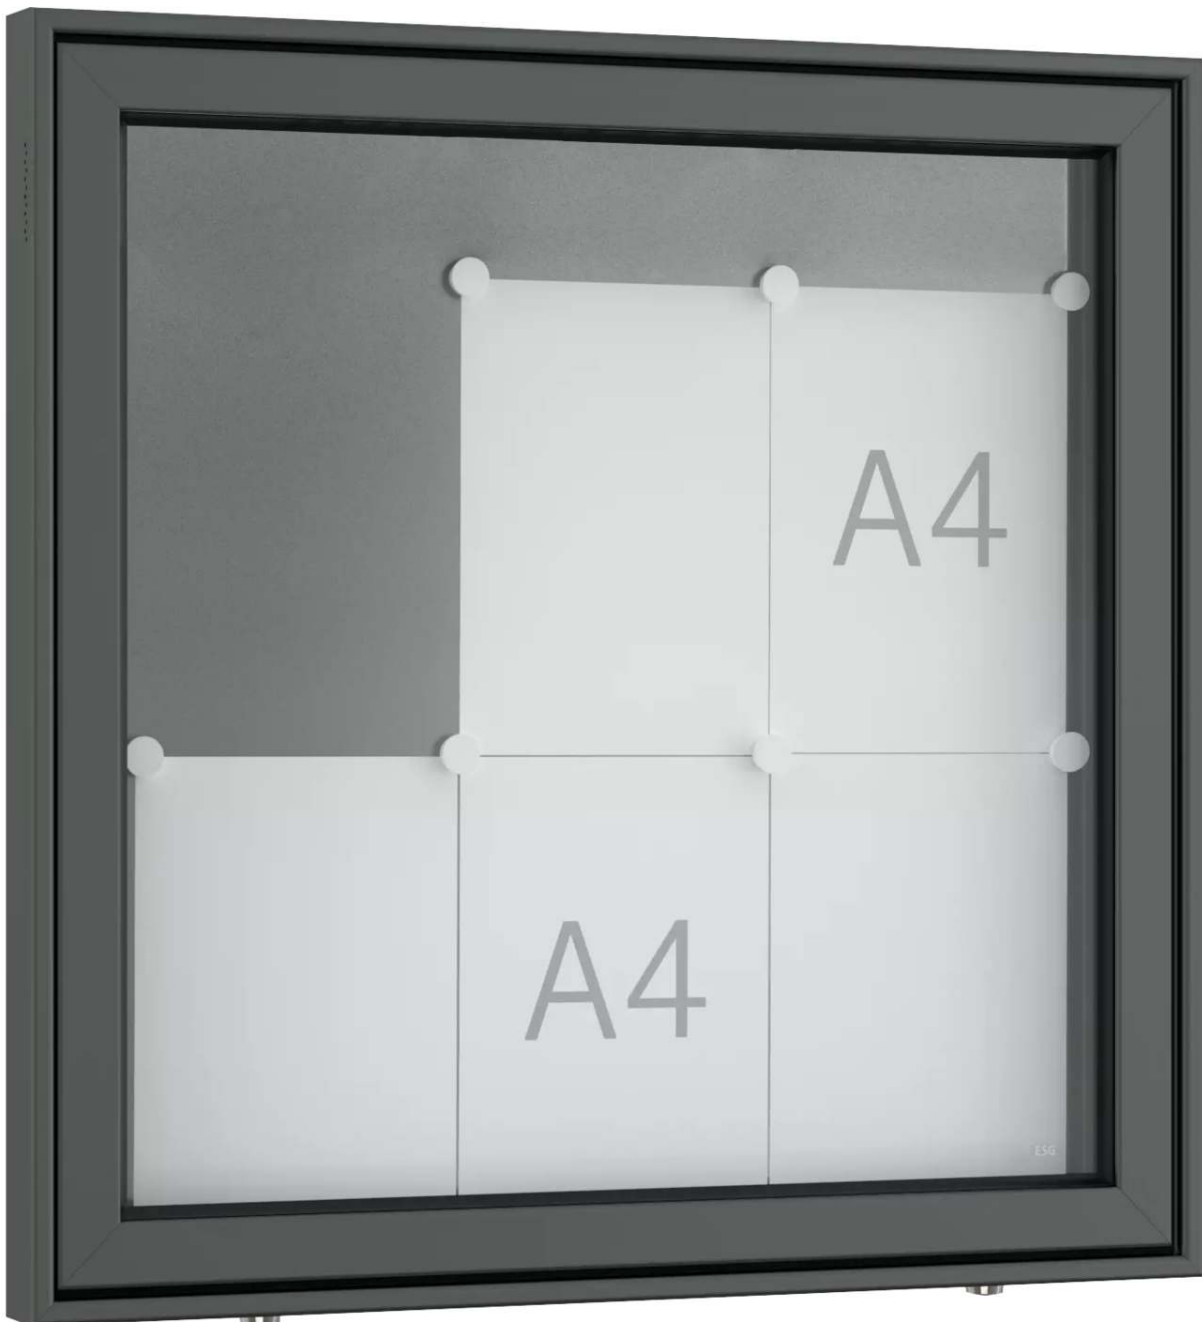

ZIEGLER®

Mehr Wert für draußen.

Ihr innovativer Partner für Stahlleichtbau
und Freiflächengestaltung

TOP-QUALITÄT
- direkt vom -
HERSTELLER!

Schaukasten LIOSIA

einseitig, 6 x DIN A4, quadratisch, pulverbesch. - 271.453

www.ziegler-metall.de

BESTELL-HOTLINE + BERATUNG zum Nulltarif! (Mo-Fr: 07.00-18.00 Uhr)

Free Call 0800 802 081 0000 Free Fax 0800 288 63 50 beratung@ziegler-metall.de

Angebote für gewerbliche Kunden. Netto-Preise zzgl. gesetzl. MwSt.