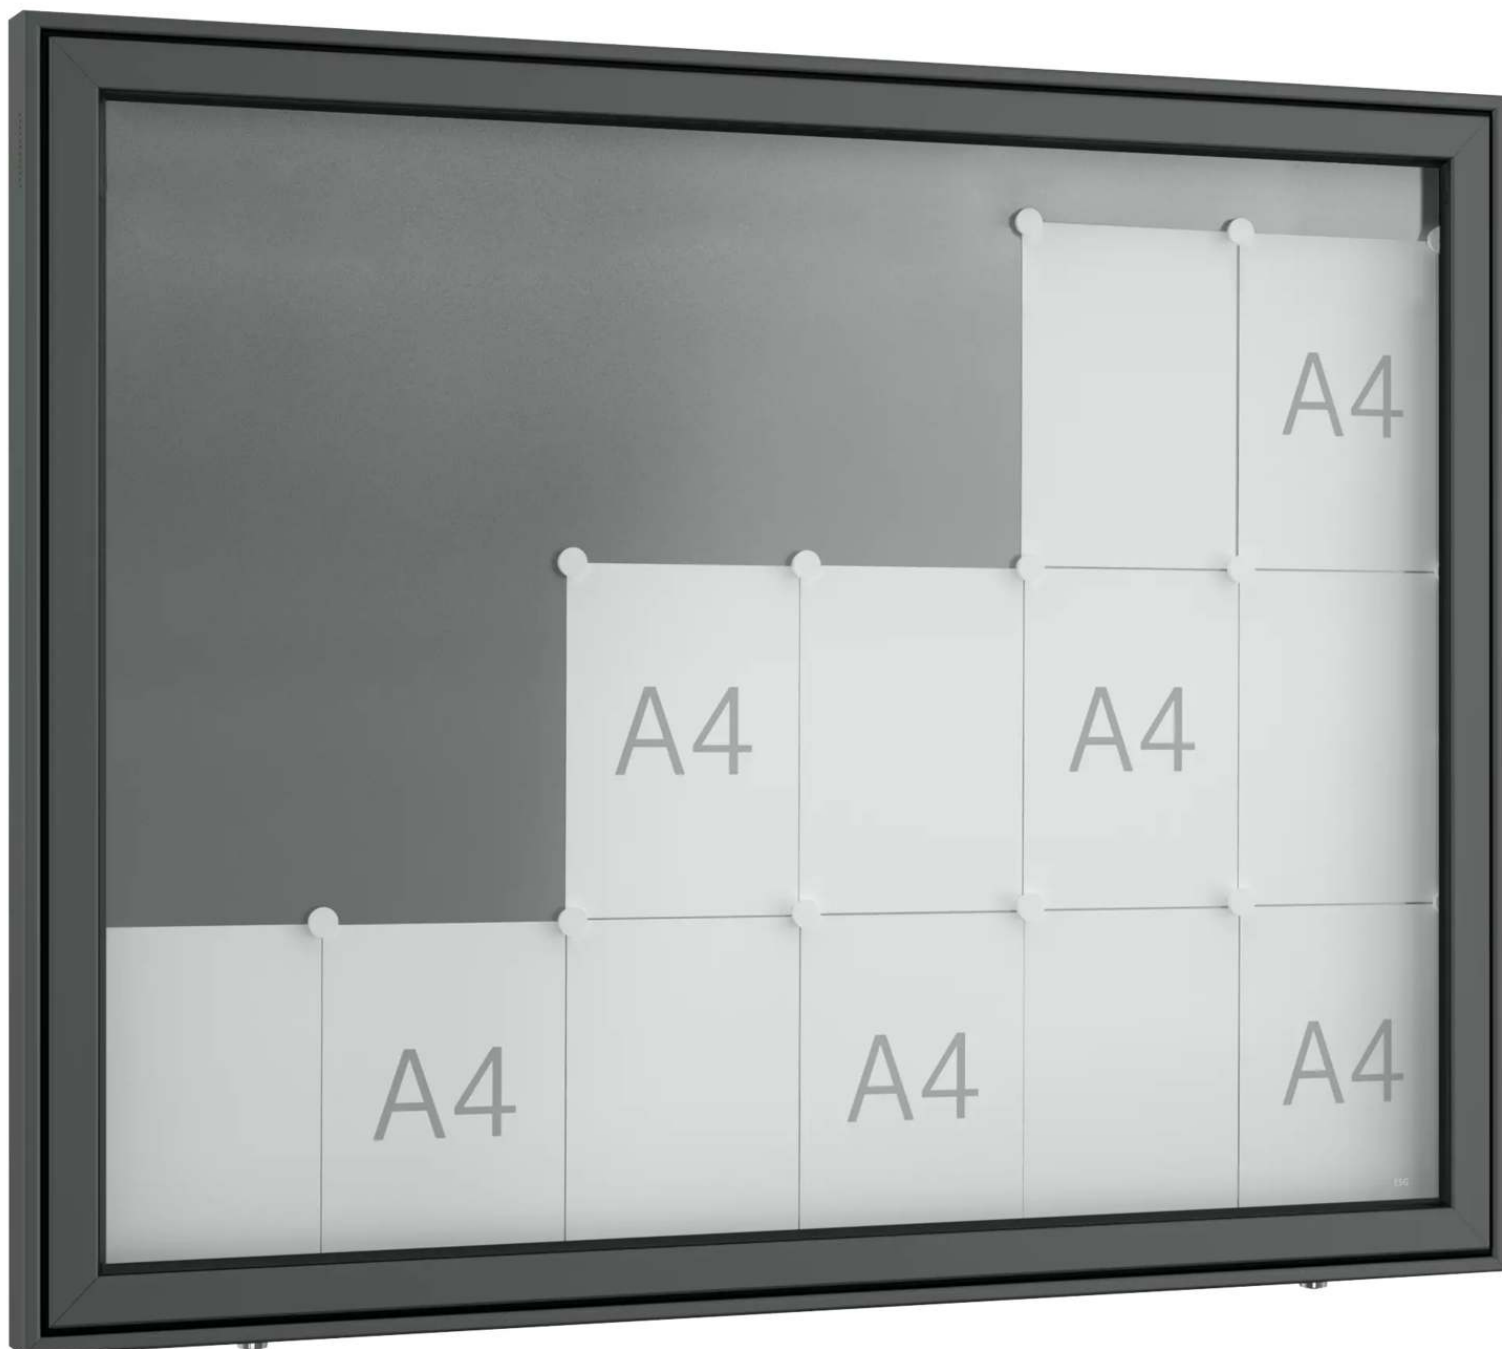

ZIEGLER®

Mehr Wert für draußen.

Ihr innovativer Partner für Stahlleichtbau
und Freiflächengestaltung

TOP-QUALITÄT
- direkt vom -
HERSTELLER!

Schaukasten LIOSIA

einseitig, 18 x DIN A4, quer, pulverbeschichtet - 271.455

www.ziegler-metall.de

BESTELL-HOTLINE + BERATUNG zum Nulltarif! (Mo-Fr: 07.00-18.00 Uhr)

Free Call 0800 802 081 0000 Free Fax 0800 288 63 50 beratung@ziegler-metall.de

Angebote für gewerbliche Kunden. Netto-Preise zzgl. gesetzl. MwSt.