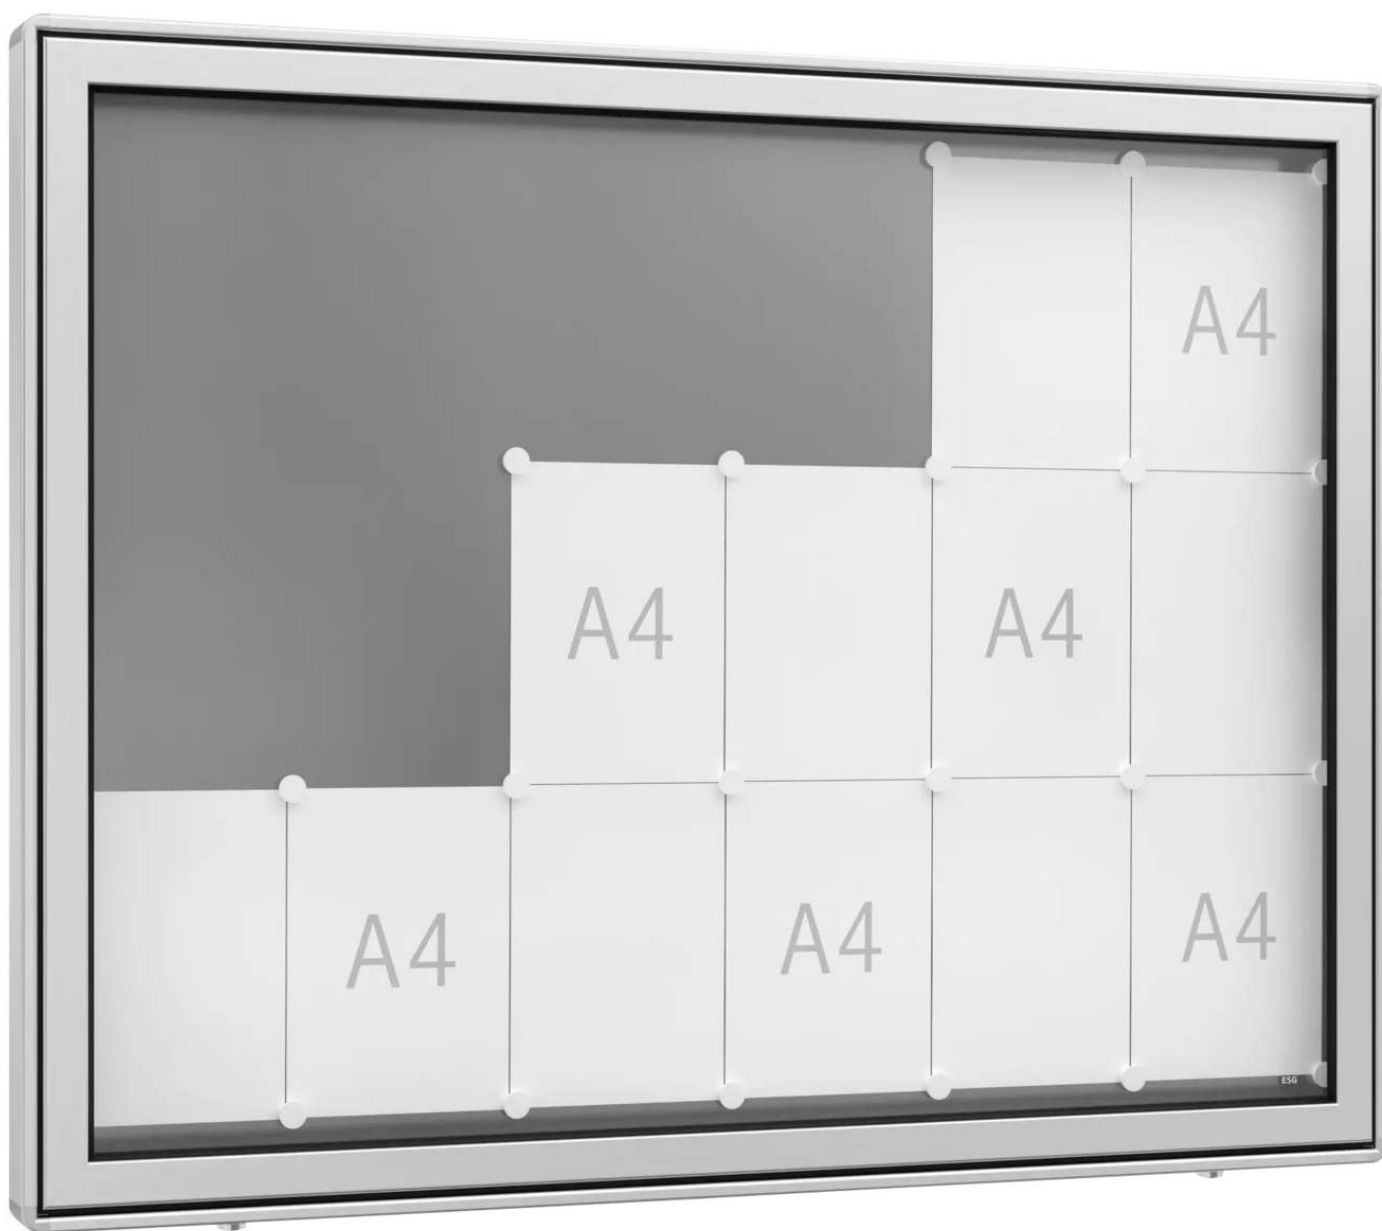

Ihr innovativer Partner für Stahlleichtbau
und Freiflächengestaltung

TOP-QUALITÄT
- direkt vom -
HERSTELLER!

Schaukasten LIOSIA

einseitig, 18 x DIN A4, quer, eloxiert - 271.473

www.ziegler-metall.de

BESTELL-HOTLINE + BERATUNG zum Nulltarif! (Mo-Fr: 07.00-18.00 Uhr)

Einseitig nutzbarer Schaukasten aus Aluminium mit runden Ecken. Mit Klappflügel und Gasdruckfedern. Sehr stabile Alu-Profilkonstruktion. Witterungsbeständige Gummidichtung. Abschließbar mittels 2 Zylinderschlössern (je Schloss 2 Schlüssel). Permanente Be- und Entlüftung. Rückwand magnethaftend, alu-silberfarbig (inkl. 4 Magnete). Inkl. Wandbefestigungsmaterial.

Schließung : mit
Material : Aluminium
Form der Ecken : gerundet
Einsatzbereich : Außenbereich
Oberfläche : eloxiert
Nutzung : einseitig
Format : DIN A0
Türausführung : Klappflügel
Rahmenprofil : gerundet
Material Rückwand : magnethaftend
Ausrichtung : quer
Höhe außen : 1060 mm
Anzahl DIN A4 : 18 Stück
Befestigungsart : zur Wandbefestigung
Verglasung : ESG-Sicherheitsglas 4 mm
nutzbare Innentiefe : 35 mm
Breite Sichtfläche : 1215 mm
Breite außen : 1350 mm
Bautiefe : 60 mm
Gewicht : 30 kg
Höhe Sichtfläche : 925 mm