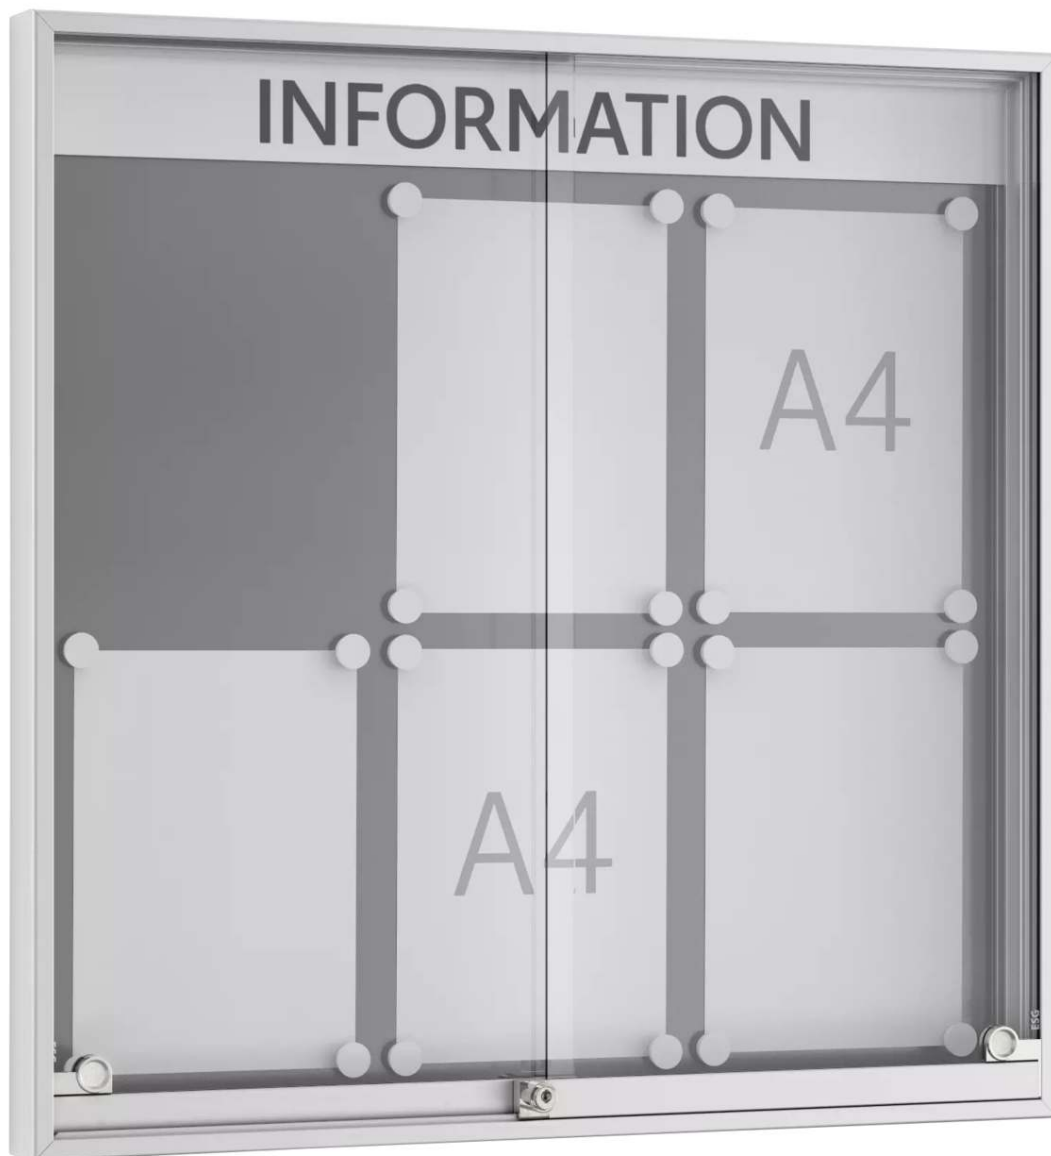

ZIEGLER[®] Mehr Wert für draußen.

Ihr innovativer Partner für Stahlleichtbau
und Freiflächengestaltung

TOP-QUALITÄT
- direkt vom -
HERSTELLER!

Schaukasten TRIKOMO

Quadrat = 6 A4, Ecken spitz - 271.668

www.ziegler-metall.de

Schaukasten TRIKOMO

Quadrat = 6 A4, Ecken spitz

Einseitig nutzbarer Schaukasten aus Aluminium mit spitzen Ecken. Aushängesichere Schiebetüren, rollengelagert und diebstahlgeschützt. Rückwand in Farbe alu-silber (inkl. 4 Magnete). Abschließbar mittels Laufsuh-Druckzylinderschloss, 2 Schlüssel im Lieferumfang enthalten. Inkl. Befestigungsmaterial.

Schließung : mit
Einsatzbereich : Innenbereich
Material : Aluminium
Rahmenprofil : eckig
Oberfläche : eloxiert
Nutzung : einseitig
Form der Ecken : spitz
Türausführung : Schiebetür
Produkt : Schaukasten / Vitrine
Material Rückwand : magnethaftend
Ausrichtung : quer
Verglasung : Einscheiben-Sicherheitsglas (ESG), 4 mm
Befestigungsart : zur Wandbefestigung
Format : Sonderformat
nutzbare Innentiefe : 33 mm
Anzahl DIN A4 : 6 Stück
Bautiefe : 60 mm
Höhe Sichtfläche : 725 mm
Höhe außen : 790 mm
Breite außen : 790 mm
Breite Sichtfläche : 740 mm