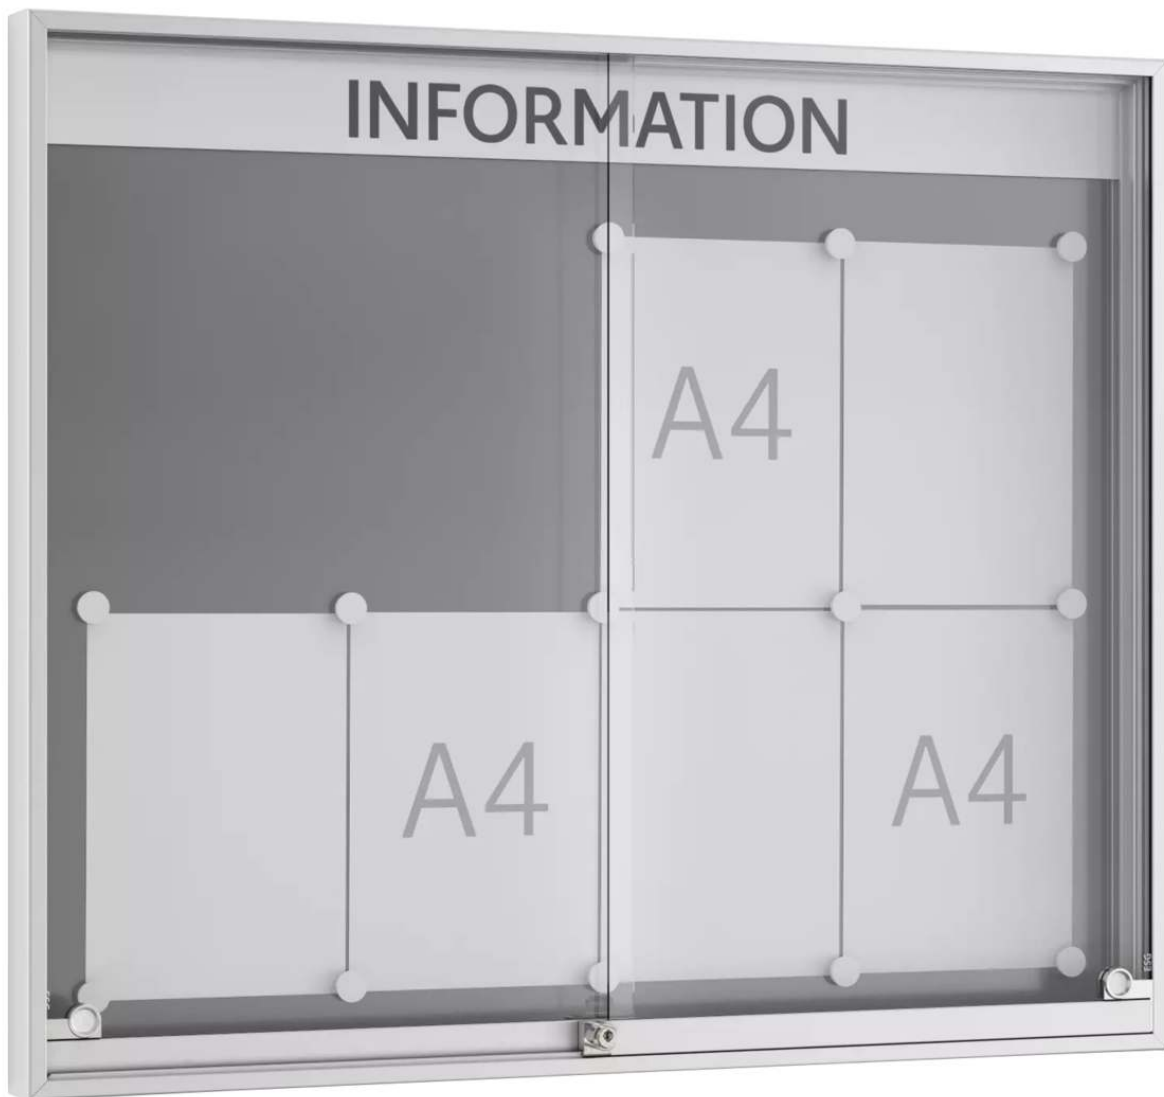

ZIEGLER[®] Mehr Wert für draußen.

Ihr innovativer Partner für Stahlleichtbau
und Freiflächengestaltung

TOP-QUALITÄT
- direkt vom -
HERSTELLER!

Schaukasten TRIKOMO

4 x 2 = 8 A4, Ecken spitz - 271.718

www.ziegler-metall.de

Schaukasten TRIKOMO

4 x 2 = 8 A4, Ecken spitz

Einseitig nutzbarer Schaukasten aus Aluminium mit spitzen Ecken. Aushängesichere Schiebetüren, rollengelagert und diebstahlgeschützt. Rückwand in Farbe alu-silber (inkl. 4 Magnete). Abschließbar mittels Laufsuh-Druckzylinderschloss, 2 Schlüssel im Lieferumfang enthalten. Inkl. Befestigungsmaterial.

Schließung : mit
Einsatzbereich : Innenbereich
Material : Aluminium
Rahmenprofil : eckig
Oberfläche : eloxiert
Nutzung : einseitig
Form der Ecken : spitz
Ausrichtung : quer
Türausführung : Schiebetür
Produkt : Schaukasten / Vitrine
Material Rückwand : magnethaftend
Verglasung : Einscheiben-Sicherheitsglas (ESG), 4 mm
Befestigungsart : zur Wandbefestigung
Format : Sonderformat
nutzbare Innentiefe : 33 mm
Anzahl DIN A4 : 8 Stück
Bautiefe : 60 mm
Gewicht : 28 kg
Höhe außen : 820 mm
Höhe Sichtfläche : 755 mm
Breite außen : 970 mm
Breite Sichtfläche : 920 mm