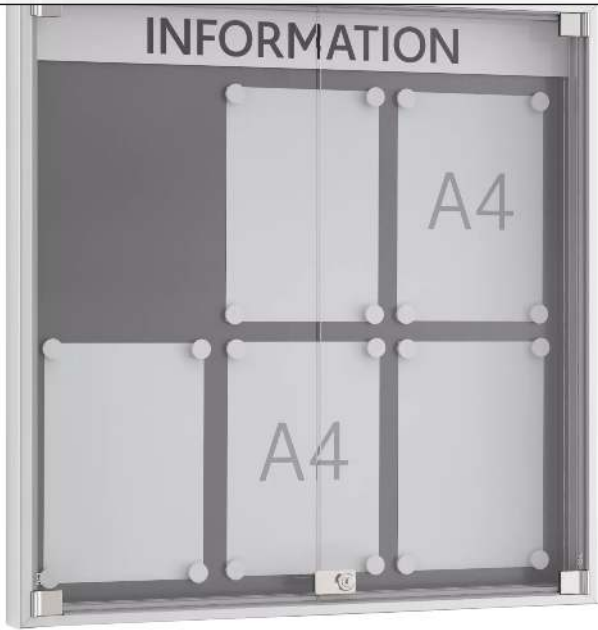

Schaukasten MOSCHATO

3x2 = 6 DIN A4, Ecken spitz, eloxiert

Einseitig nutzbarer Schaukasten mit Ganzglas-Drehtüren, Öffnungswinkel 180°. Abschließbar mittels Sicherheitsschloss, 2 Schlüssel im Lieferumfang enthalten. Rückwand in Farbe alu-silber (inkl. 4 Magnete).

Einsatzbereich : Innenbereich
Material : Aluminium
Rahmenprofil : eckig
Türausführung : Drehflügel
Gewicht : 10 kg
Oberfläche : eloxiert
Nutzung : einseitig
Form der Ecken : spitz
Ausrichtung : quadratisch
Schließung : Sicherheitsschloss
Produkt : Schaukasten / Vitrine
Material Rückwand : magnethaftend
Befestigungsart : zur Wandbefestigung
Format : Sonderformat
Verglasung : ESG-Sicherheitsglas 4 mm
nutzbare Innentiefe : 35 mm
Anzahl DIN A4 : 6 Stück
Bautiefe : 60 mm
Höhe außen : 790 mm
Höhe Sichtfläche : 740 mm
Breite außen : 790 mm
Breite Sichtfläche : 740 mm

zum Webshop

Schaukasten MOSCHATO, mit spitzen Ecken, für 6 x DIN A4, mit Textleiste (Zubehör), Alu silber

Detail: spitze Ecken

Detail: Schloss