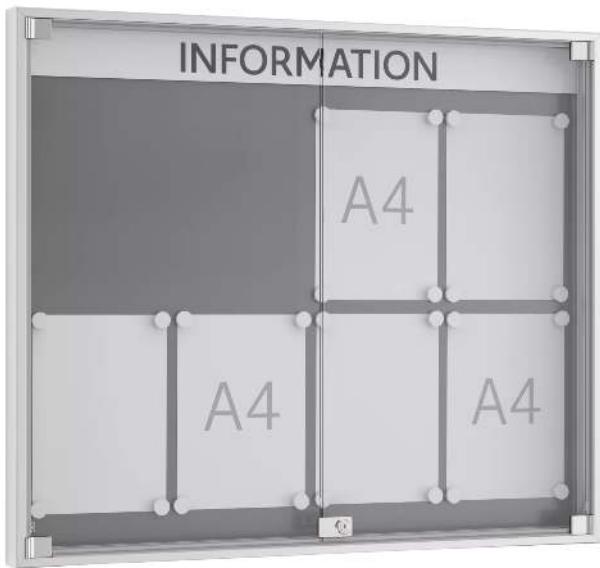

# Schaukasten MOSCHATO

4x2 = 8 DIN A4, Ecken spitz, eloxiert

Einseitig nutzbarer Schaukasten mit Ganzglas-Drehtüren, Öffnungswinkel 180°. Abschließbar mittels Sicherheitsschloss, 2 Schlüssel im Lieferumfang enthalten. Rückwand in Farbe alu-silber (inkl. 4 Magnete).

Einsatzbereich : Innenbereich  
Material : Aluminium  
Rahmenprofil : eckig  
Türausführung : Drehflügel  
Oberfläche : eloxiert  
Nutzung : einseitig  
Form der Ecken : spitz  
Schließung : Sicherheitsschloss  
Produkt : Schaukasten / Vitrine  
Material Rückwand : magnethaftend  
Ausrichtung : quer  
Befestigungsart : zur Wandbefestigung  
Format : Sonderformat  
Verglasung : ESG-Sicherheitsglas 4 mm  
nutzbare Innentiefe : 35 mm  
Gewicht : 15 kg  
Anzahl DIN A4 : 8 Stück  
Bautiefe : 60 mm  
Höhe außen : 820 mm  
Höhe Sichtfläche : 770 mm  
Breite außen : 970 mm  
Breite Sichtfläche : 920 mm

**zum Webshop**

Schaukasten MOSCHATO, mit spitzen Ecken, für 8 x DIN A4, mit Textleiste (Zubehör), Alu silber

Detail: spitze Ecken

Detail: Schloss