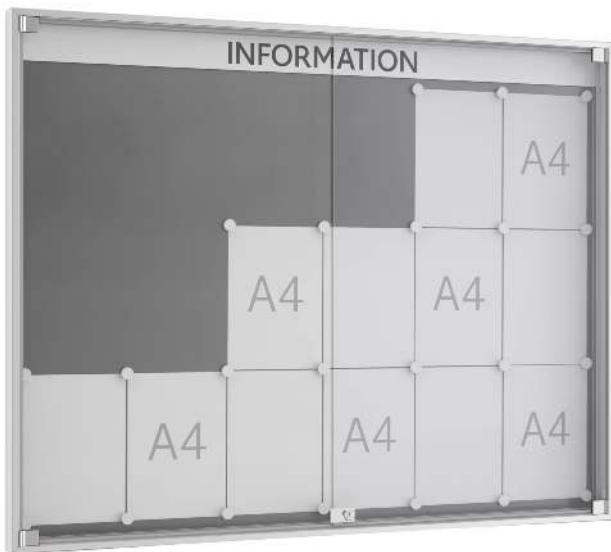

Schaukasten MOSCHATO

6x3 = 18 DIN A4, Ecken spitz, eloxiert

Einseitig nutzbarer Schaukasten mit Ganzglas-Drehtüren, Öffnungswinkel 180°. Abschließbar mittels Sicherheitsschloss, 2 Schlüssel im Lieferumfang enthalten. Rückwand in Farbe alu-silber (inkl. 4 Magnete).

Höhe Sichtfläche : 1010 mm
Einsatzbereich : Innenbereich
Material : Aluminium
Rahmenprofil : eckig
Türausführung : Drehflügel
Oberfläche : eloxiert
Nutzung : einseitig
Form der Ecken : spitz
Material Rückwand : magnethaftend
Ausrichtung : quer
Höhe außen : 1060 mm
Schließung : Sicherheitsschloss
Produkt : Schaukasten / Vitrine
Anzahl DIN A4 : 18 Stück
Befestigungsart : zur Wandbefestigung
Format : Sonderformat
Verglasung : ESG-Sicherheitsglas 4 mm
nutzbare Innentiefe : 35 mm
Breite außen : 1350 mm
Breite Sichtfläche : 1300 mm
Bautiefe : 60 mm
Gewicht : 26 kg

zum Webshop

Schaukasten MOSCHATO, mit spitzen Ecken, für 18 x
DIN A4, mit Textleiste (Zubehör), Alu silber

Detail: spitze Ecken

Detail: Schloss