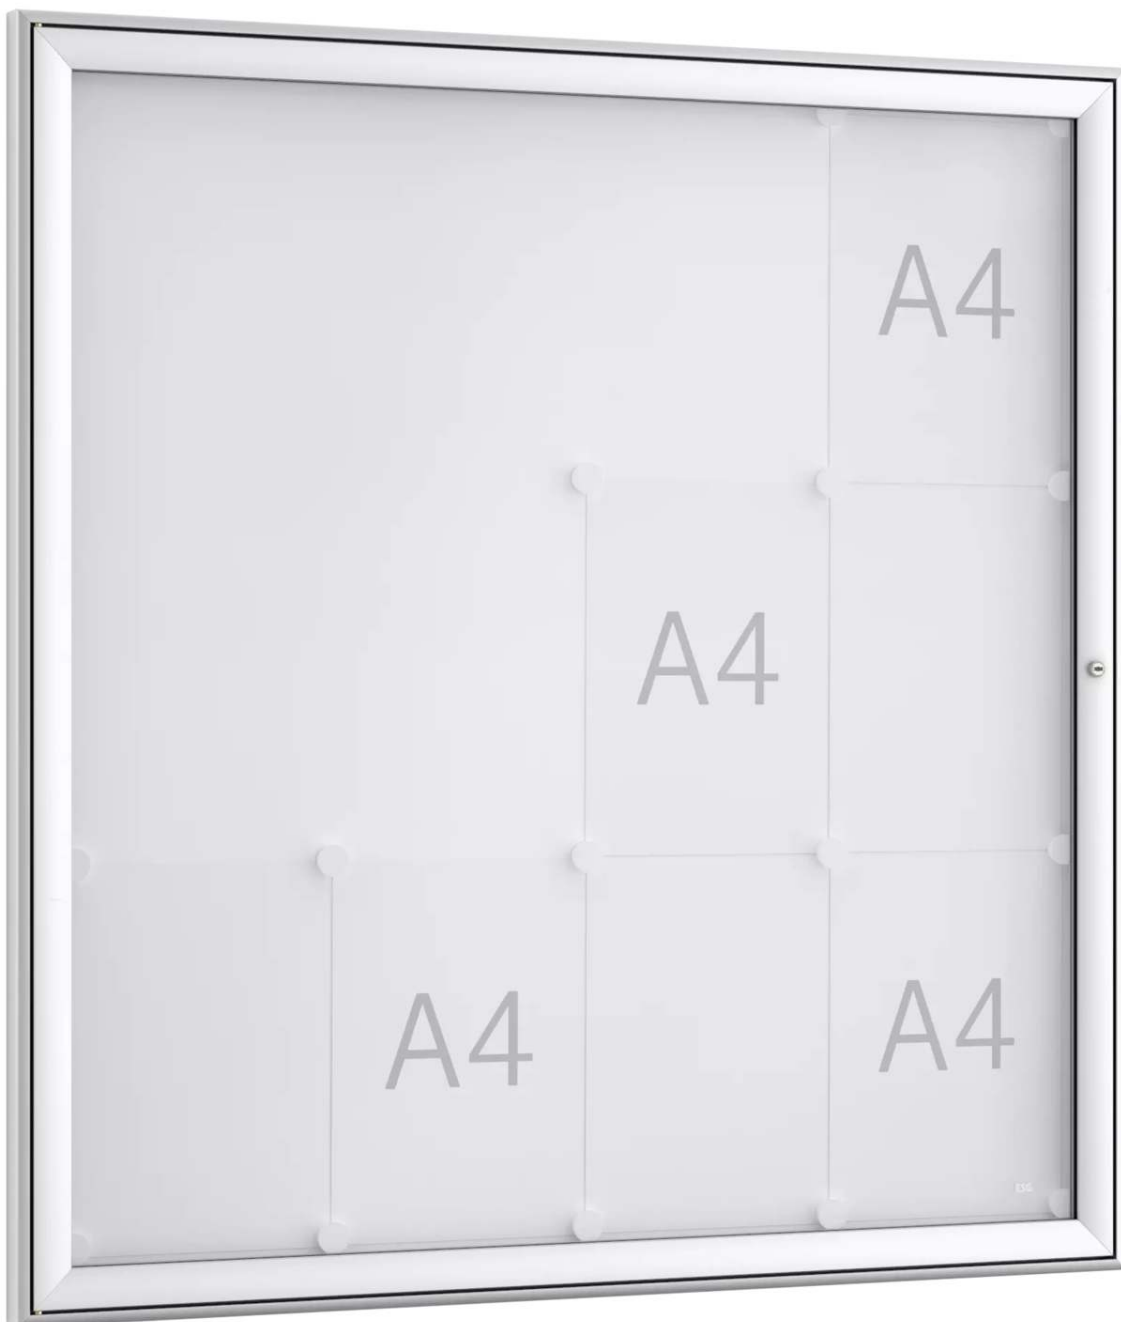

ZIEGLER[®]
Mehr Wert für draußen.

Ihr innovativer Partner für Stahlleichtbau
und Freiflächengestaltung

TOP-QUALITÄT
- direkt vom -
HERSTELLER!

Flachschaukasten ANDROS

hoch, Sonderformat, 12 x DIN A4 - 271.818

Flachschaukasten ANDROS

hoch, Sonderformat, 12 x DIN A4

Einseitig nutzbarer Schaukasten aus Aluminium mit leicht geschwungenen Softline-Profilen. Witterungsbeständige Gummidichtung. Öffnung mittels seitlichem Drehflügel. Rückwand magnethaftend in weiß inkl. 4 Haftmagneten. Abschließbar mittels installiertem Sicherheitsschloss (inkl. 2 Schlüssel). Befestigungsmaterial im Lieferumfang enthalten.

Schließung : mit
Material : Aluminium
Ausrichtung : hoch
Türausführung : Drehflügel
nutzbare Innentiefe : 10 mm
Einsatzbereich : Außenbereich
Oberfläche : eloxiert
Nutzung : einseitig
Form der Ecken : spitz
Produkttyp : Schaukasten / Vitrine
Rahmenprofil : gerundet
Anzahl DIN A4 : 12 Stück
Material Rückwand : magnethaftend
Befestigungsart : zur Wandbefestigung
Format : Sonderformat
Verglasung : ESG-Sicherheitsglas
Bautiefe : 30 mm
Gewicht : 20 kg
Höhe außen : 990 mm
Höhe Sichtfläche : 900 mm
Breite außen : 940 mm
Breite Sichtfläche : 850 mm

zum Webshop

Detail: Schloss

Flachschaukasten ANDROS für 12 x DIN A4

Detail: spitze Ecken