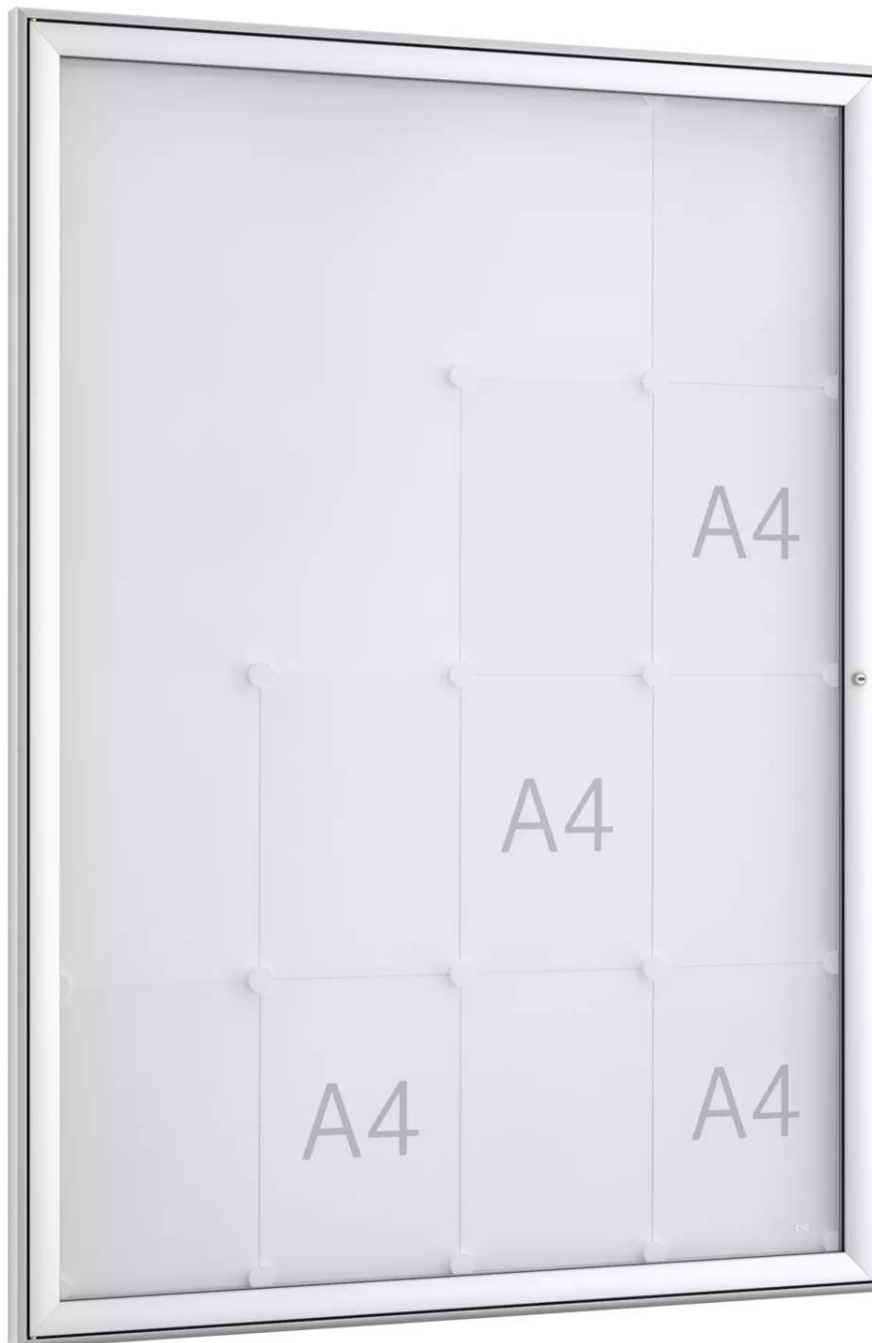

ZIEGLER[®]
Mehr Wert für draußen.

Ihr innovativer Partner für Stahlleichtbau
und Freiflächengestaltung

TOP-QUALITÄT
- direkt vom -
HERSTELLER!

Flachschaukasten ANDROS

hoch, Sonderformat, 16 x DIN A4 - 271.819

Flachschaukasten ANDROS

hoch, Sonderformat, 16 x DIN A4

Einseitig nutzbarer Schaukasten aus Aluminium mit leicht geschwungenen Softline-Profilen. Witterungsbeständige Gummidichtung. Öffnung mittels seitlichem Drehflügel. Rückwand magnethaftend in weiß inkl. 4 Haftmagneten. Abschließbar mittels Sicherheitsschloss (inkl. 2 Schlüssel). Befestigungsmaterial im Lieferumfang enthalten.

Schließung : mit
Material : Aluminium
Ausrichtung : hoch
Türausführung : Drehflügel
nutzbare Innentiefe : 10 mm
Einsatzbereich : Außenbereich
Oberfläche : eloxiert
Nutzung : einseitig
Produkttyp : Schaukasten / Vitrine
Rahmenprofil : gerundet
Verglasung : Acrylglas (SAN), 4 mm
Form der Ecken : spitz
Material Rückwand : magnethaftend
Anzahl DIN A4 : 16 Stück
Befestigungsart : zur Wandbefestigung
Höhe Sichtfläche : 1185 mm
Format : Sonderformat
Höhe außen : 1275 mm
Bautiefe : 30 mm
Breite außen : 930 mm
Gewicht : 20 kg
Breite Sichtfläche : 840 mm

zum Webshop

Detail: Schloss

Flachschaukasten ANDROS für 16 x DIN A4

Detail: spitze Ecken