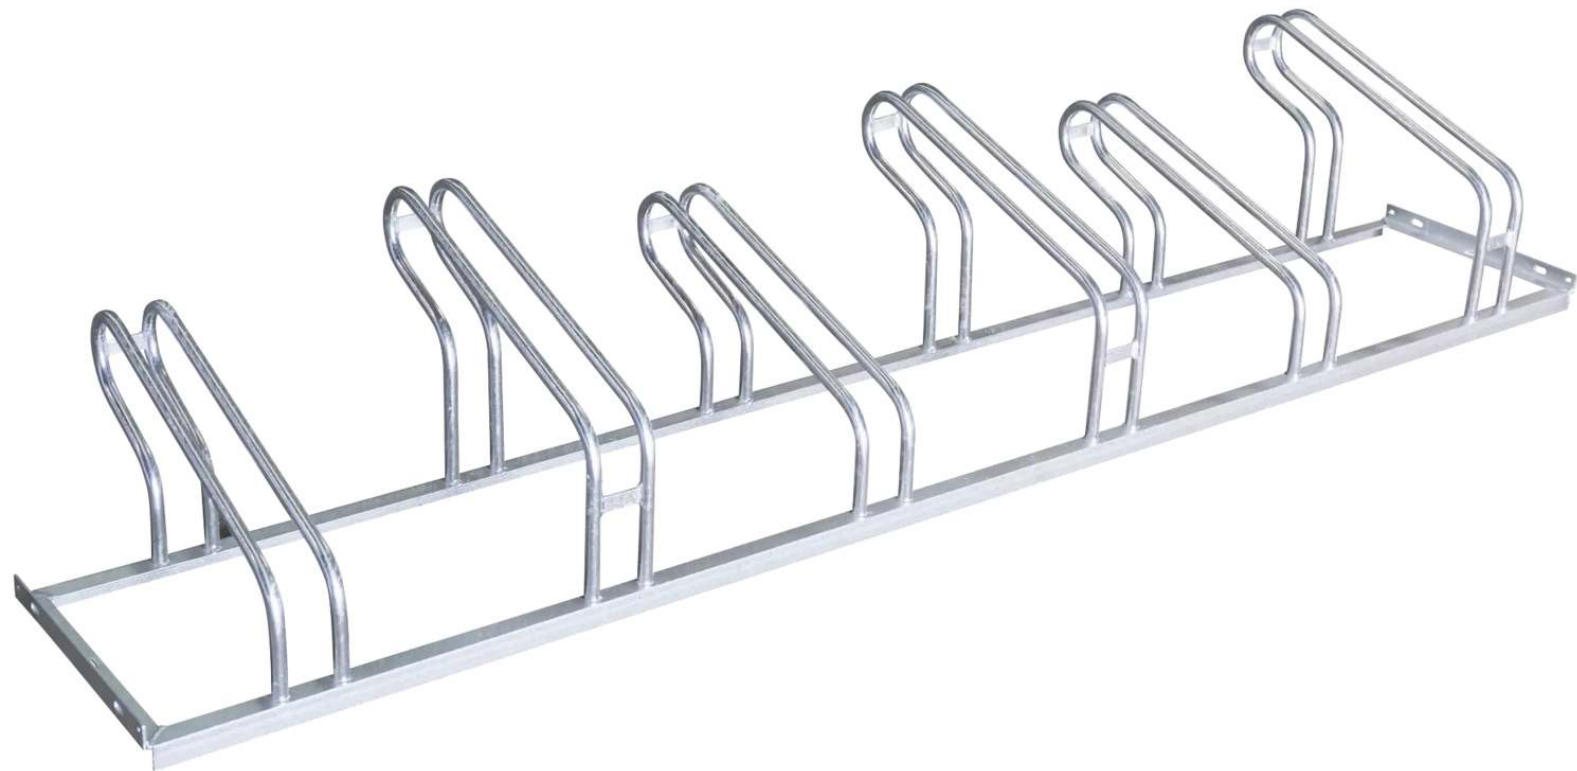

ZIEGLER[®]
Mehr Wert für draußen.

Ihr innovativer Partner für Stahlleichtbau
und Freiflächengestaltung

TOP-QUALITÄT
- direkt vom -
HERSTELLER!

Fahrradständer UNIVERSAL

6 Stellplätze - 271.999

www.ziegler-metall.de

Fahrradständer UNIVERSAL

6 Stellplätze

Stabile Stahlkonstruktion mit aufgeschweißten robusten Rundrohrbügeln (Ø 18 mm). Vorbereitet zur Reihenverbindung und Bodenbefestigung (aufgrund Hebelwirkungsgefahr empfohlen).

Oberfläche : feuerverzinkt

Anlieferung : montiert

Nutzung : einseitig

Produkttyp : Fahrradständer

Reifenbreite : 55 mm

Einstellwinkel : 90°

Radeinstellung : tief / hoch

Material : Stahl

Anzahl Stellplätze : 6 Stück

Radabstand : 390 mm

Befestigungsart : zum freien Aufstellen

Gewicht : 16 kg

Tiefe : 550 mm

Höhe : 415 mm

Breite : 2340 mm

zum Webshop