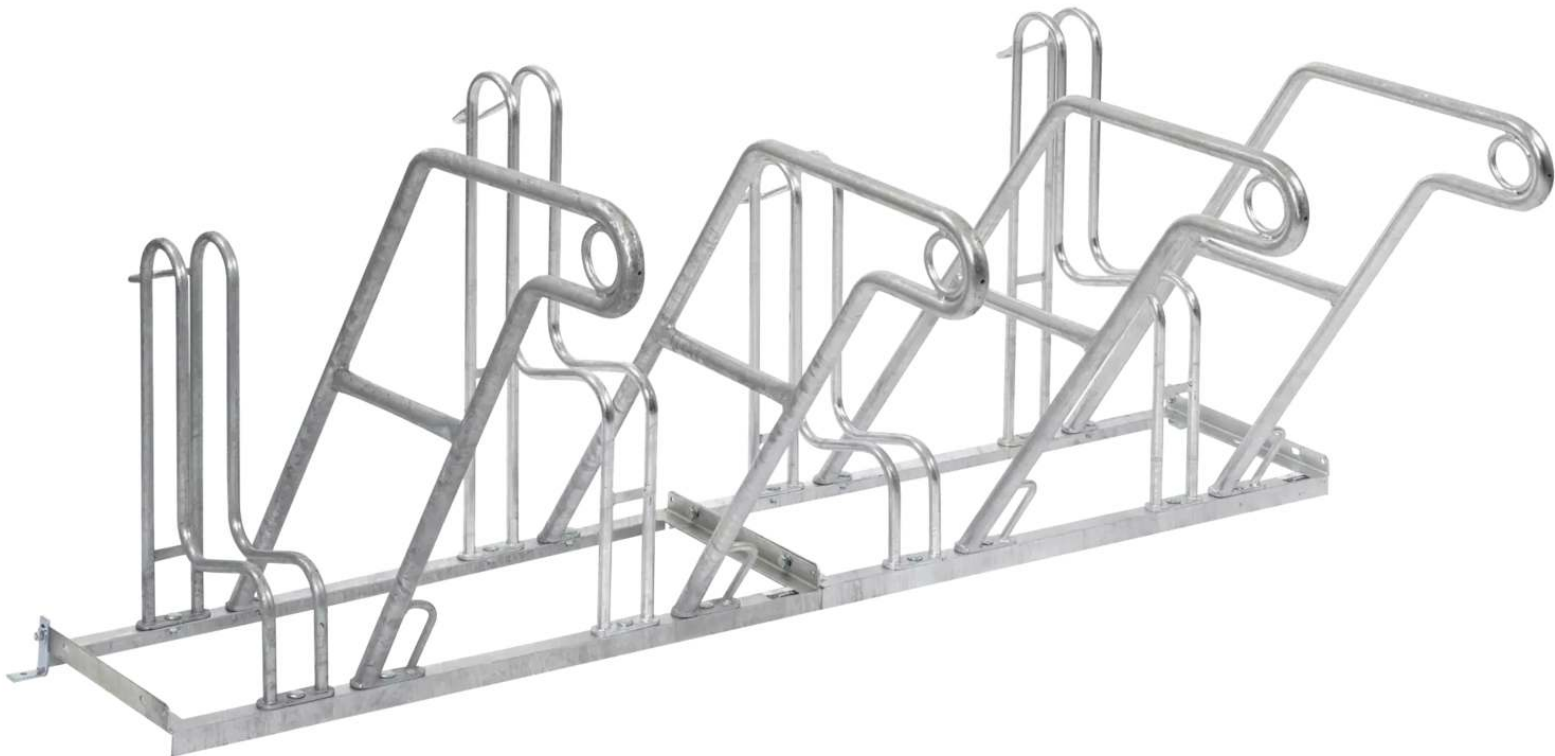

ZIEGLER[®]
Mehr Wert für draußen.

Ihr innovativer Partner für Stahlleichtbau
und Freiflächengestaltung

TOP-QUALITÄT
- direkt vom -
HERSTELLER!

Fahrradständer MODESTA

4 Stellplätze - 272.023

www.ziegler-metall.de

Fahrradständer MODESTA

4 Stellplätze

Stabile Stahlrohrkonstruktion mit angeschraubten Einstell- und Anlehnbügel Ø 30 mm. Bodenbefestigung aufgrund Hebelwirkungsgefahr zwingend notwendig. Bodenmontage-Winkel (2er-Set) im Lieferumfang enthalten.

Oberfläche : feuerverzinkt
empfohlene Einbautiefe : +/- 0 mm
Anlehnbügel : mit
ADFC empfohlen : ja
Nutzung : einseitig
Radeinstellung : hoch / tief
Ausführung : Bügel zum Verschrauben
Produkttyp : Fahrradständer
Anlieferung : zerlegt
Reifenbreite : 55 mm
Material : Stahl
Einstellwinkel : 90°
Radabstand : 500 mm
Anzahl Stellplätze : 4 Stück
Breite : 2000 mm
Tiefe : 390 mm
Gewicht : 42 kg
Höhe : 820 mm

Fahrradständer MODESTA mit Anlehnbügel, einseitig, 4 Stellplätze, feuerverzinkt