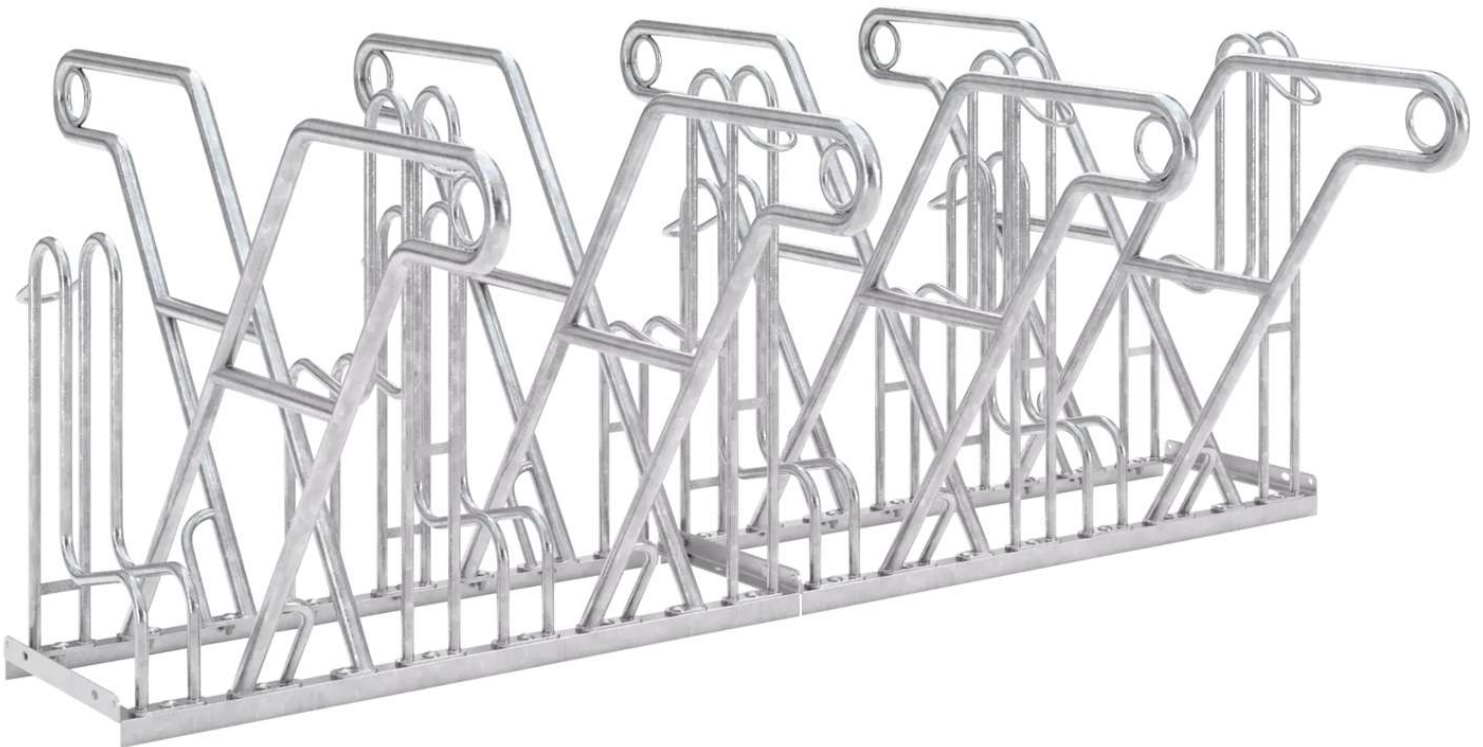

LÖSUNGEN FÜR STADTMOBILIAR, FAHRRADINFRASTRUKTUR
UND ÜBERDACHUNGEN

Fahrradständer MODESTA

8 Stellplätze - 272.026

BESTELL-HOTLINE + BERATUNG zum Nulltarif! (Mo–Do 7:00–18:00 Uhr und Fr 7:00–17:00 Uhr)

0800 100 49 02 | beratung@ziegler-metall.de | www.ziegler-metall.de

Angebote für gewerbliche Kunden. Netto-Preise zzgl. gesetzl. MwSt.

Fahrradständer MODESTA

8 Stellplätze

Stabile Stahlrohrkonstruktion mit angeschraubten Einstell- und Anlehnbügel Ø 30 mm. Bodenbefestigung aufgrund Hebelwirkungsgefahr zwingend notwendig. Bodenmontage-Winkel (2er-Set) im Lieferumfang enthalten.

Nutzung : doppelseitig
Anlehnbügel : mit
ADFC empfohlen : ja
empfohlene Einbautiefe : +/- 0 mm
Oberfläche : feuerverzinkt
Radeinstellung : hoch / tief
Ausführung : Bügel zum Verschrauben
Anlieferung : zerlegt
Reifenbreite : 55 mm
Produkttyp : Fahrradständer
Einstellwinkel : 90°
Radabstand : 540 mm
Material : Stahl
Anzahl Stellplätze : 8 Stück
Breite : 2160 mm
Tiefe : 390 mm
Gewicht : 74 kg
Höhe : 820 mm