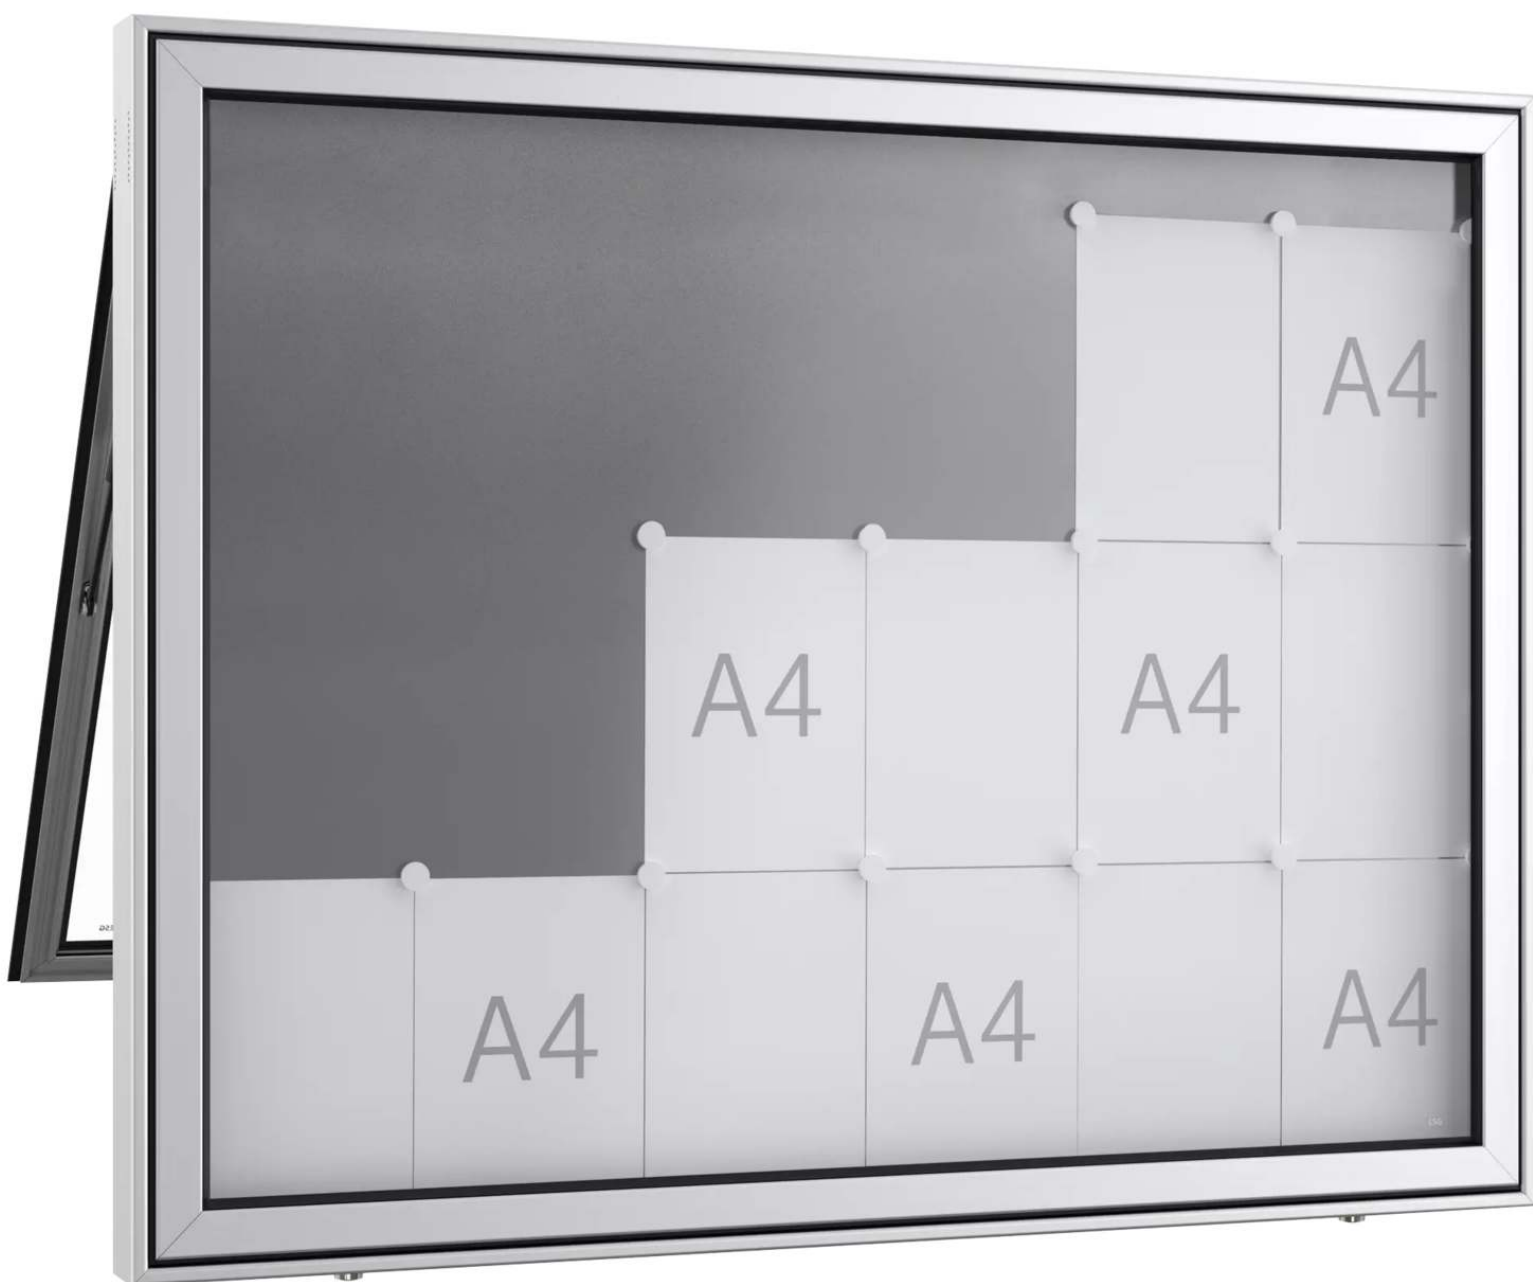

Ihr innovativer Partner für Stahlleichtbau
und Freiflächengestaltung

TOP-QUALITÄT
- direkt vom -
HERSTELLER!

Schaukasten LIOSIA

doppelseitig, 18 x DIN A4, quer, eloxiert - 272.046

www.ziegler-metall.de

BESTELL-HOTLINE + BERATUNG zum Nulltarif! (Mo-Fr: 07.00-18.00 Uhr)

Doppelseitig nutzbarer Schaukasten aus Aluminium mit spitzen Ecken. Mit Klappflügel und Gasdruckfedern. Sehr stabile Alu-Profilkonstruktion. Witterungsbeständige Gummidichtung. Abschließbar mittels 2 Zylinderschlössern (je Schloss 2 Schlüssel). Permanente Be- und Entlüftung. Rückwand magnethaftend, alu-silberfarbig (inkl. 4 Magnete).

Ausrichtung : quer

Höhe außen : 1060 mm

Befestigungsart : zur Pfostenbefestigung

Anzahl DIN A4 : 18 Stück

nutzbare Innentiefe : 2 x 17 mm

Verglasung : ESG-Sicherheitsglas 4 mm

Breite Sichtfläche : 1215 mm

Breite außen : 1350 mm

Bautiefe : 80 mm

Höhe Sichtfläche : 925 mm

zum Webshop