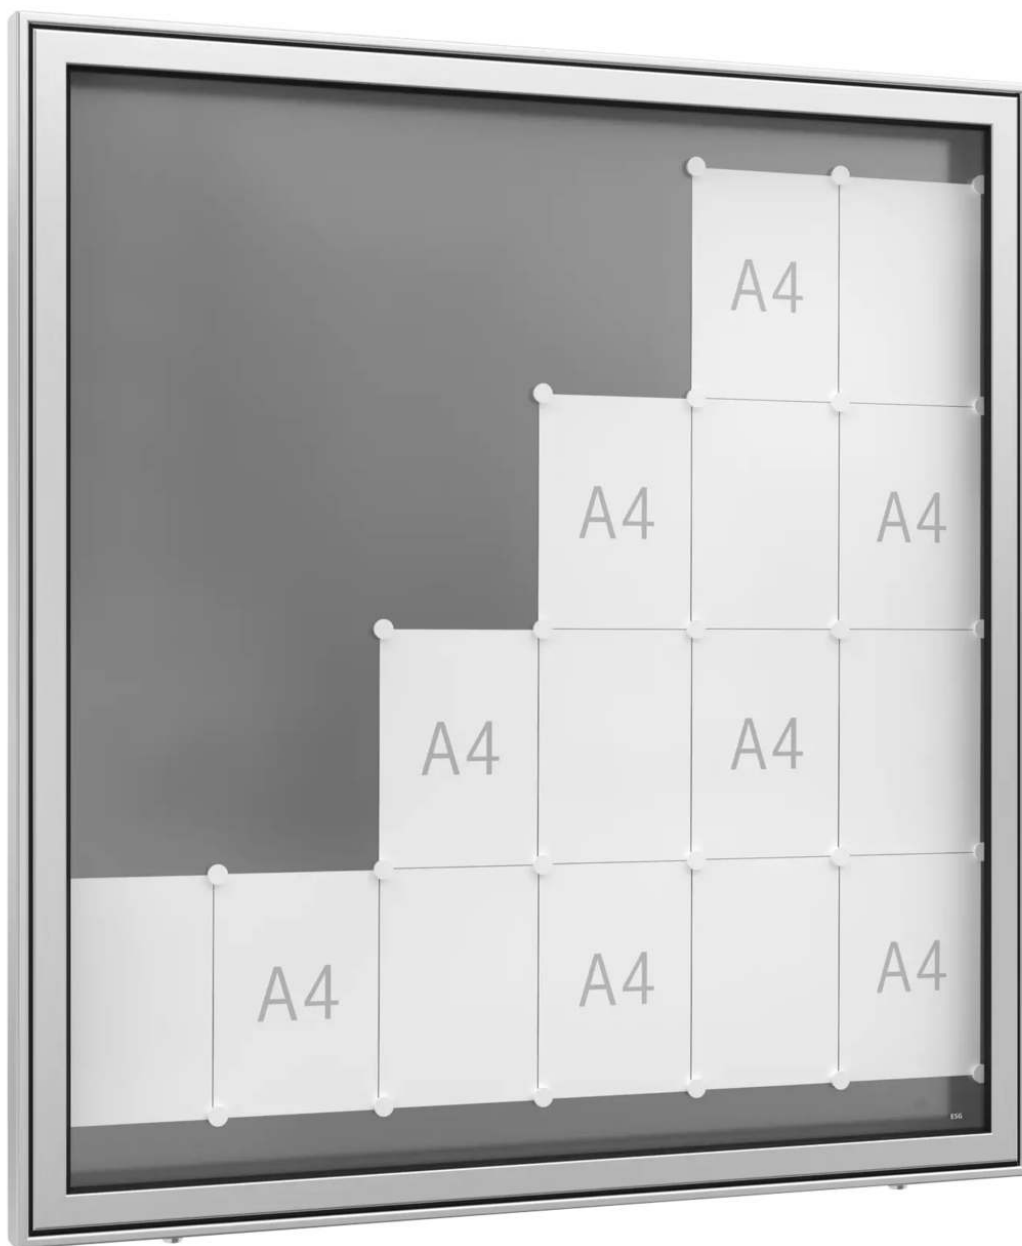

ZIEGLER[®]

Mehr Wert für draußen.

Ihr innovativer Partner für Stahlleichtbau
und Freiflächengestaltung

TOP-QUALITÄT
- direkt vom -
HERSTELLER!

Schaukasten LIOSIA

einseitig, 24 x DIN A4, hoch, eloxiert - 272.056

Schaukasten LIOSIA

einseitig, 24 x DIN A4, hoch, eloxiert

Einseitiger Schaukasten mit Klappflügel und Gasdruckfeder. Sehr stabile Alu-Profilkonstruktion. Witterungsbeständige Gummidichtung. Abschließbar mittels Zylinderschloss mit 2 Schlüsseln. Permanente Be- und Entlüftung. Rückwand magnethaftend, alu-silberfarbig (inkl. 4 Magnete).

Schließung : mit
Material : Aluminium
Rahmenprofil : eckig
Ausrichtung : hoch
Einsatzbereich : Außenbereich
Oberfläche : eloxiert
Nutzung : einseitig
Form der Ecken : spitz
Türausführung : Klappflügel
Material Rückwand : magnethaftend
Befestigungsart : zur Wandbefestigung
Format : Sonderformat
Verglasung : ESG-Sicherheitsglas 4 mm
Anzahl DIN A4 : 24 Stück
nutzbare Innentiefe : 35 mm
Höhe Sichtfläche : 1225 mm
Bautiefe : 60 mm
Höhe außen : 1450 mm
Breite Sichtfläche : 835 mm
Gewicht : 52 kg
Breite außen : 970 mm

zum Webshop

Detail: spitze Ecken