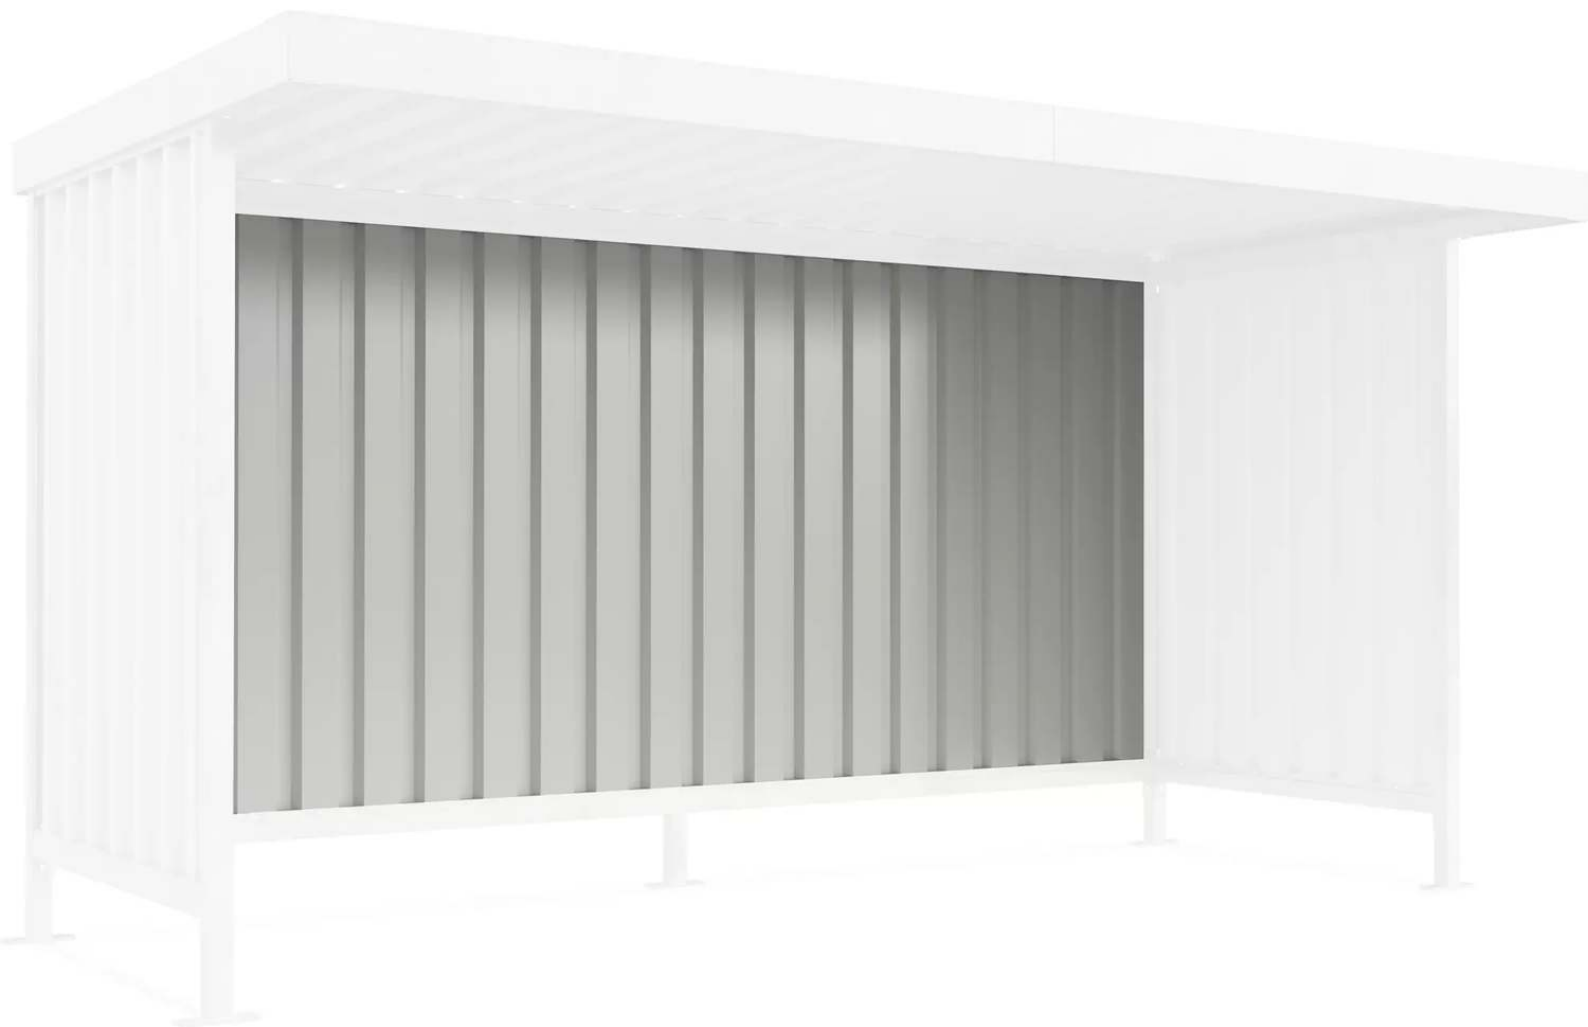

Ihr innovativer Partner für Stahlleichtbau
und Freiflächengestaltung

TOP-QUALITÄT
- direkt vom -
HERSTELLER!

Rückwand

1 Feld, für einseitige Ausführung - 272.204

www.ziegler-metall.de

BESTELL-HOTLINE + BERATUNG zum Nulltarif! (Mo-Fr: 07.00-18.00 Uhr)

Free Call 0800 802 081 0000 Free Fax 0800 288 63 50 beratung@ziegler-metall.de

Angebote für gewerbliche Kunden. Netto-Preise zzgl. gesetzl. MwSt.

Rückwand

1 Feld, für einseitige Ausführung

Rückwand aus Trapezblech für Dachbreite 4390 mm. Oberfläche der Trapezbleche beidseitig bandverzinkt und beschichtet. Innenseite Polyester / RSL grauweiß, Außenseite zusätzlich in in grauweiß ähnlich RAL 9002 beschichtet.