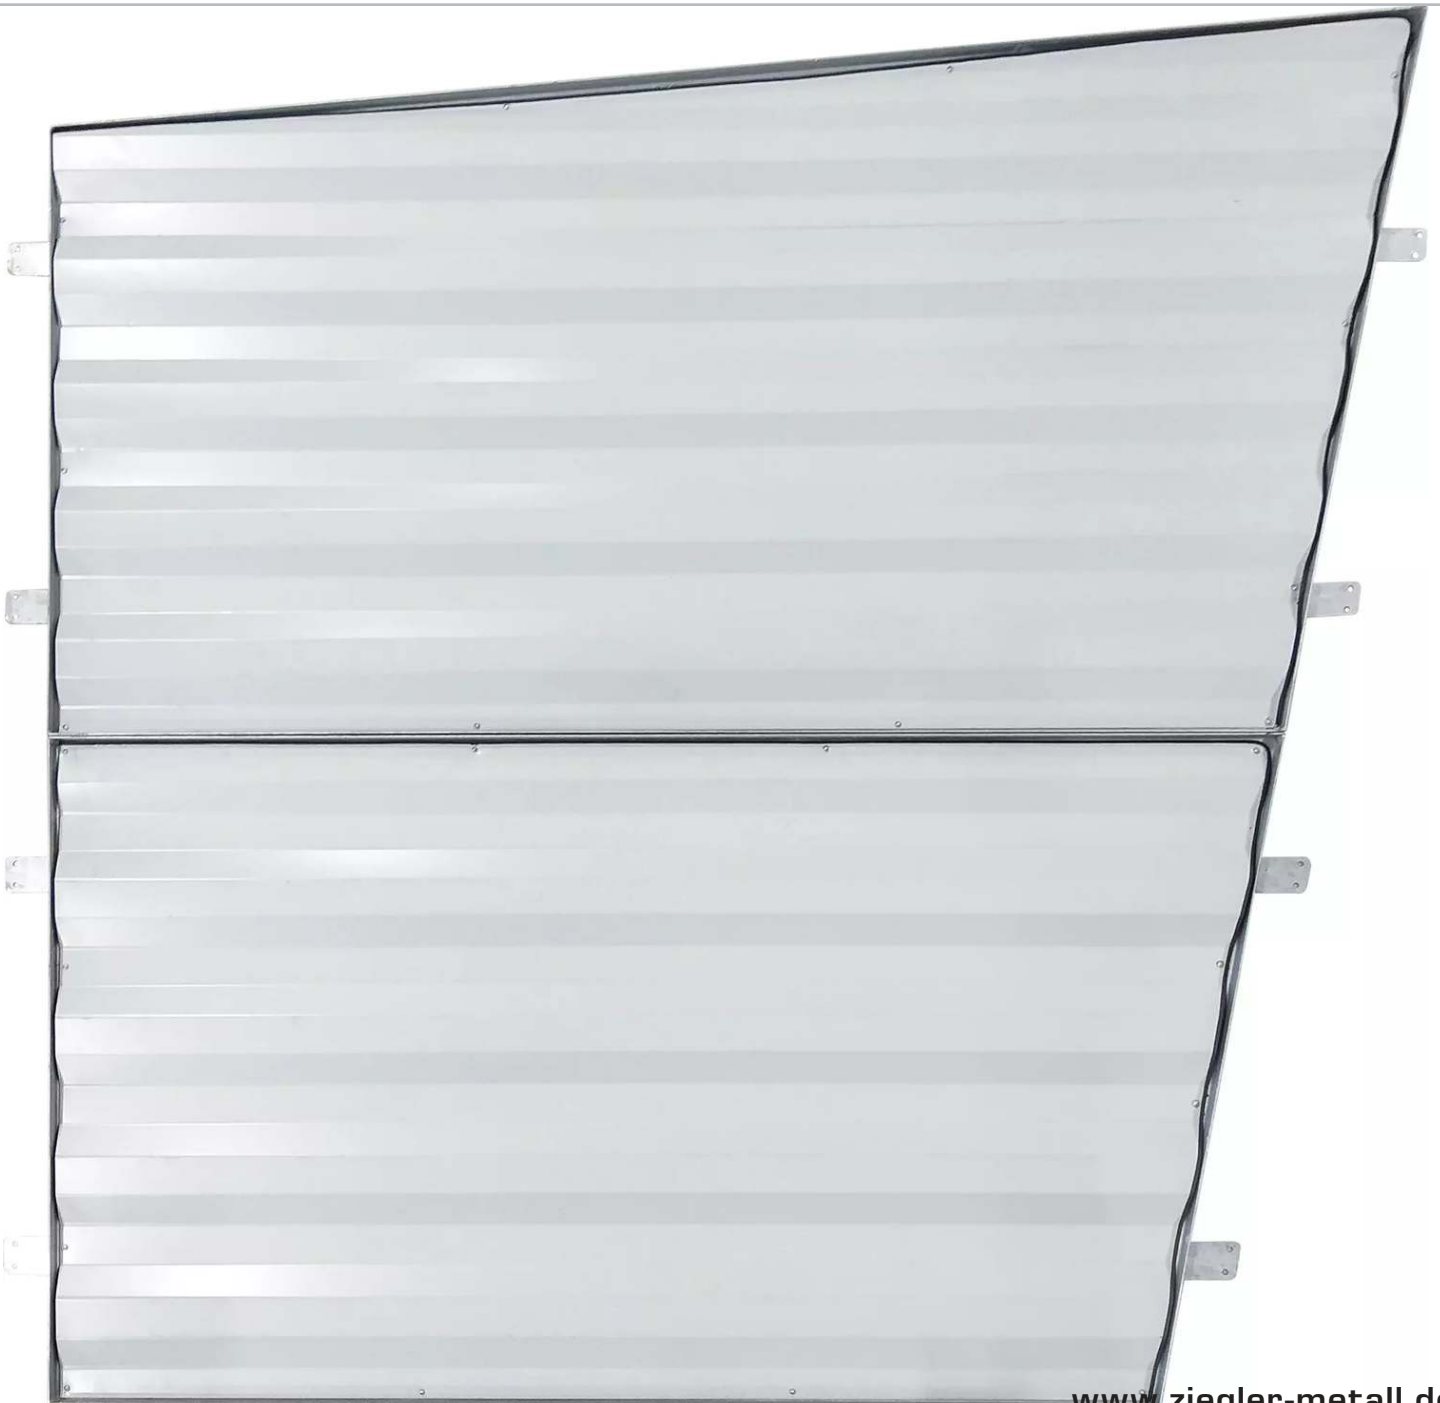

ZIEGLER[®]
Mehr Wert für draußen.

Ihr innovativer Partner für Stahlleichtbau
und Freiflächengestaltung

TOP-QUALITÄT
- direkt vom -
HERSTELLER!

Seitenwand

Trapezblech RAL 9002, rechts - 272.255

www.ziegler-metall.de

Seitenwand

Trapezblech RAL 9002, rechts

Konstruktion:

In vorhandenem Stahlrohrrahmen eingefasstes Trapezblech (TP 35/207 0,75 mm). Inkl. Befestigungsmaterial aus Edelstahl V2A.

Oberflächen:

Trapezblech bandverzinkt und beschichtet, grauweiß ähnlich RAL 9002