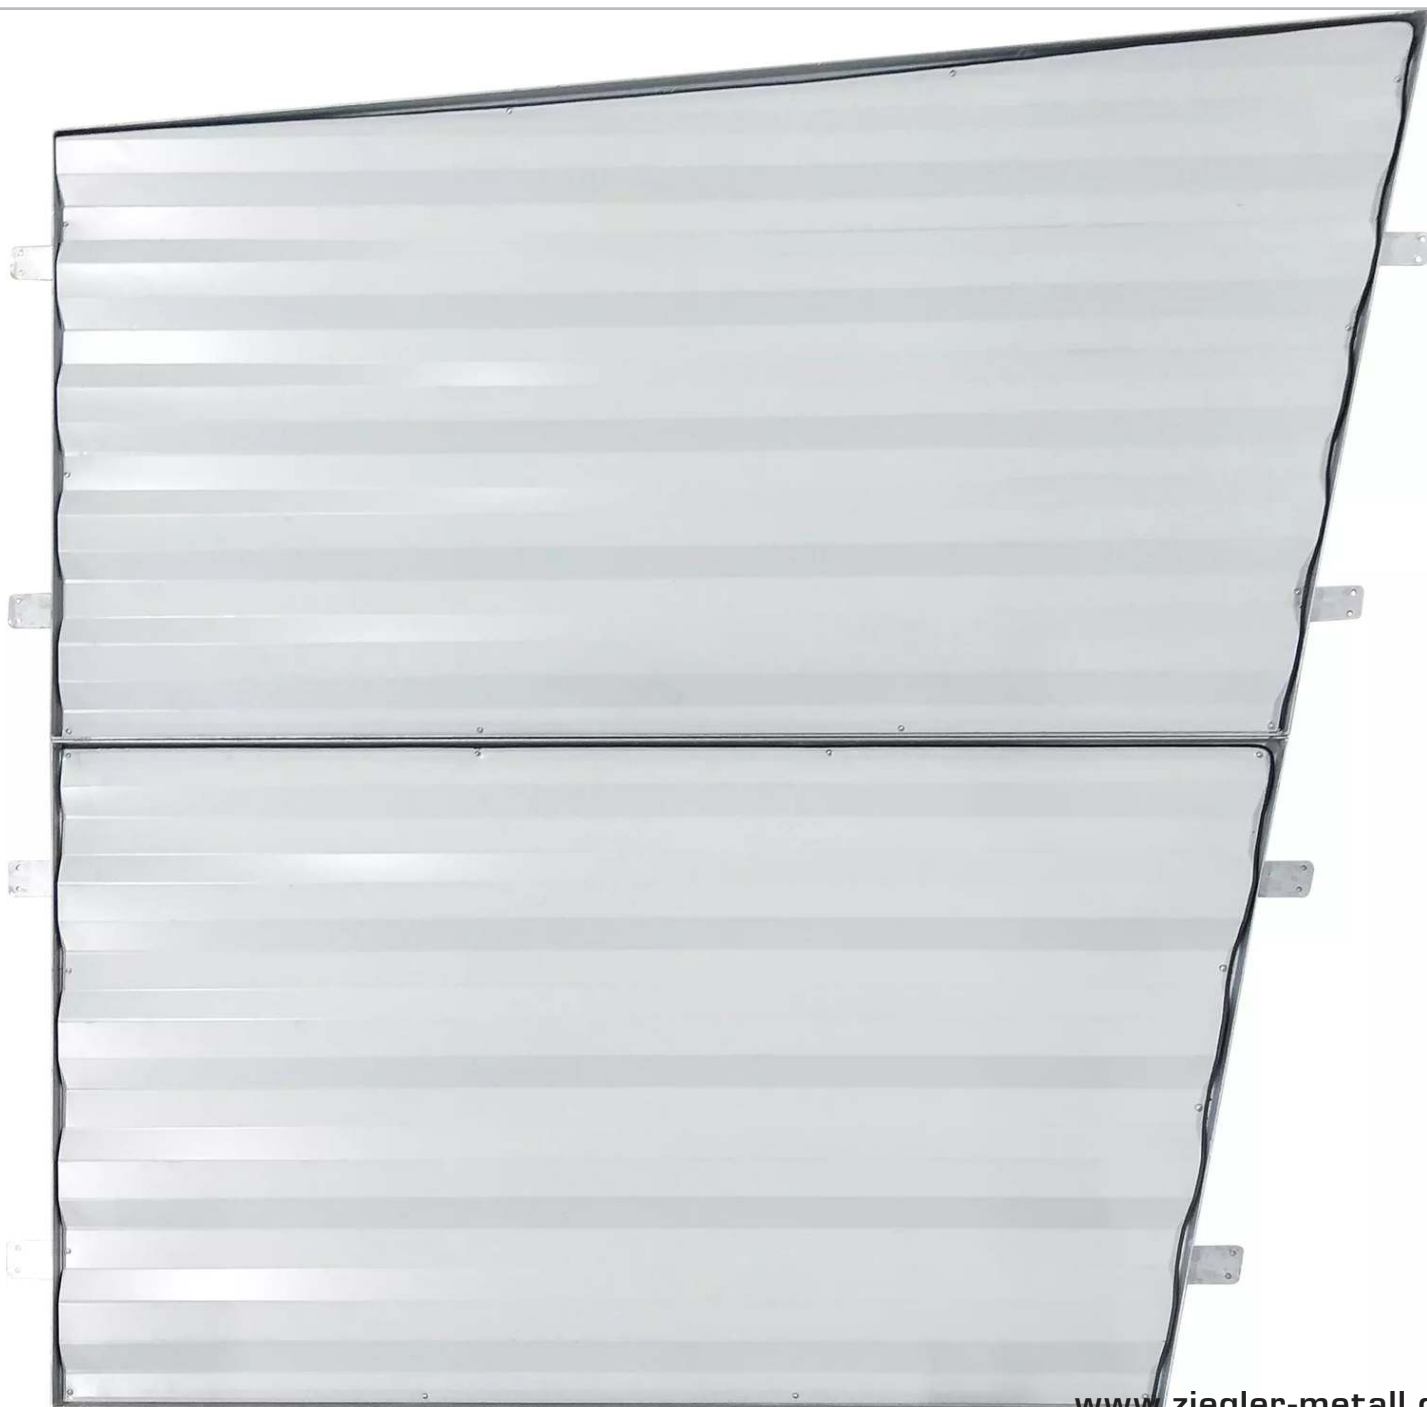

Ihr innovativer Partner für Stahlleichtbau
und Freiflächengestaltung

TOP-QUALITÄT
- direkt vom -
HERSTELLER!

Seitenwand

Trapezblech RAL 9002, links - 272.256

www.ziegler-metall.de

BESTELL-HOTLINE + BERATUNG zum Nulltarif! (Mo-Fr: 07.00-18.00 Uhr)

Free Call 0800 802 081 0000 Free Fax 0800 288 63 50 beratung@ziegler-metall.de

Angebote für gewerbliche Kunden. Netto-Preise zzgl. gesetzl. MwSt.

Seitenwand

Trapezblech RAL 9002, links

Konstruktion:

In vorhandenem Stahlrohrrahmen eingefasstes Trapezblech (TP 35/207 0,75 mm). Inkl. Befestigungsmaterial aus Edelstahl V2A.

Oberflächen:

Trapezblech bandverzinkt und beschichtet, grauweiß ähnlich RAL 9002

zum Webshop