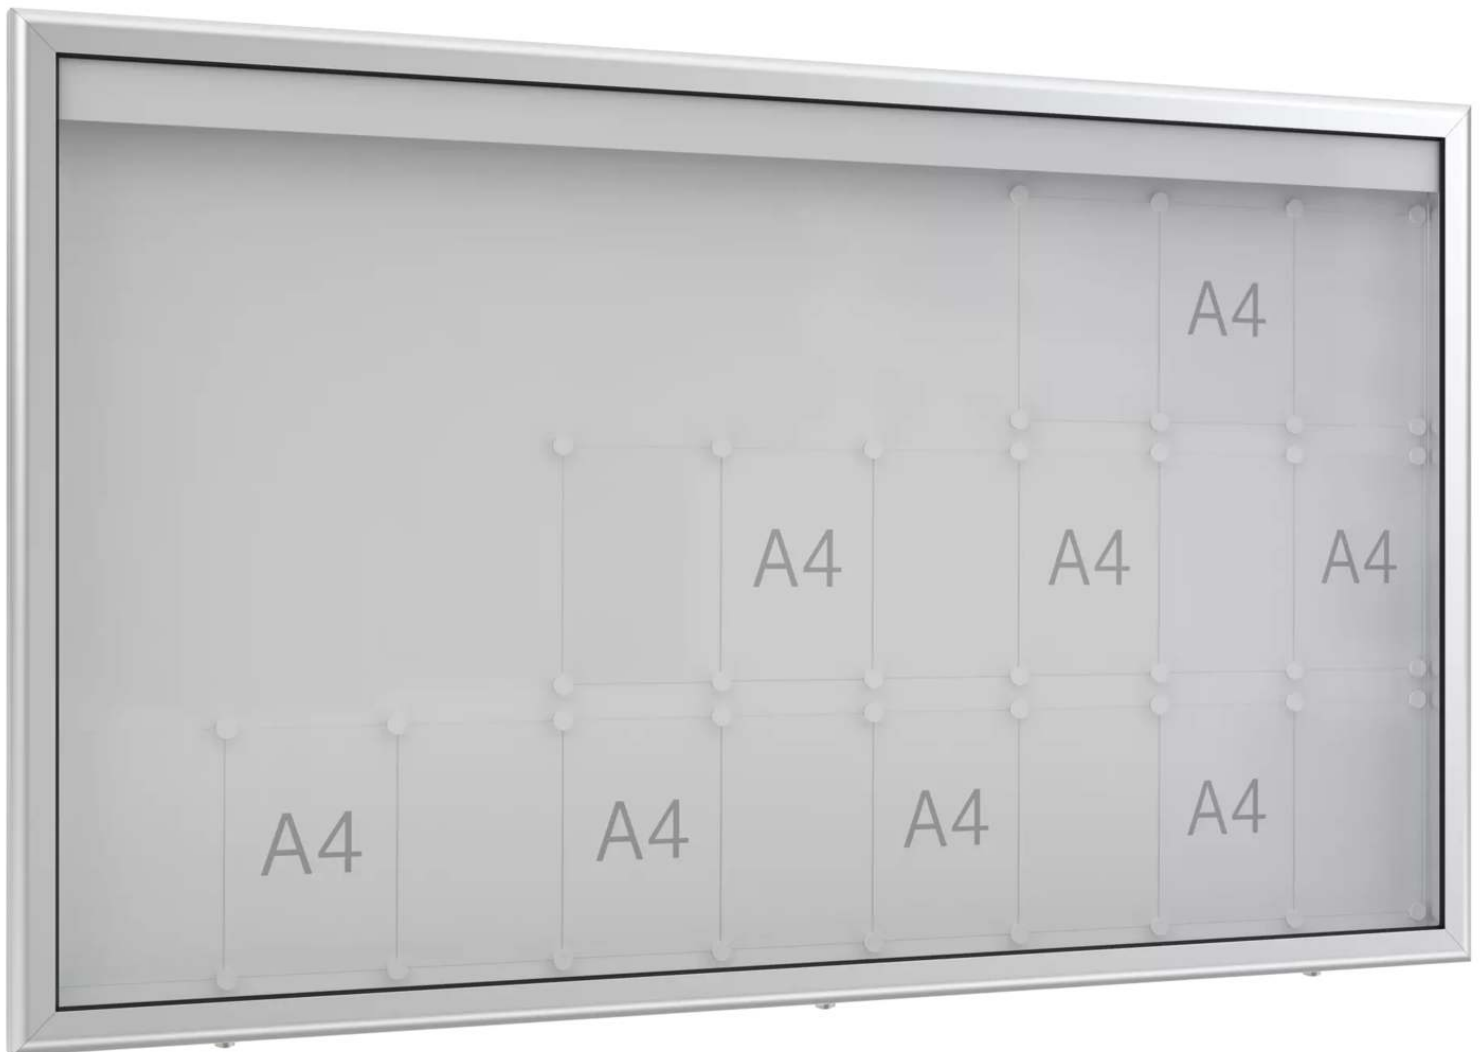

ZIEGLER® Mehr Wert für draußen.

Ihr innovativer Partner für Stahlleichtbau
und Freiflächengestaltung

TOP-QUALITÄT
- direkt vom -
HERSTELLER!

Schaukasten LUINO

für 27 DIN A4-Blätter, Rückwand weiß - 272.275

www.ziegler-metall.de

BESTELL-HOTLINE + BERATUNG zum Nulltarif! (Mo-Fr: 07.00-18.00 Uhr)

Free Call 0800 802 081 0000 Free Fax 0800 288 63 50 beratung@ziegler-metall.de

Angebote für gewerbliche Kunden. Netto-Preise zzgl. gesetzl. MwSt.